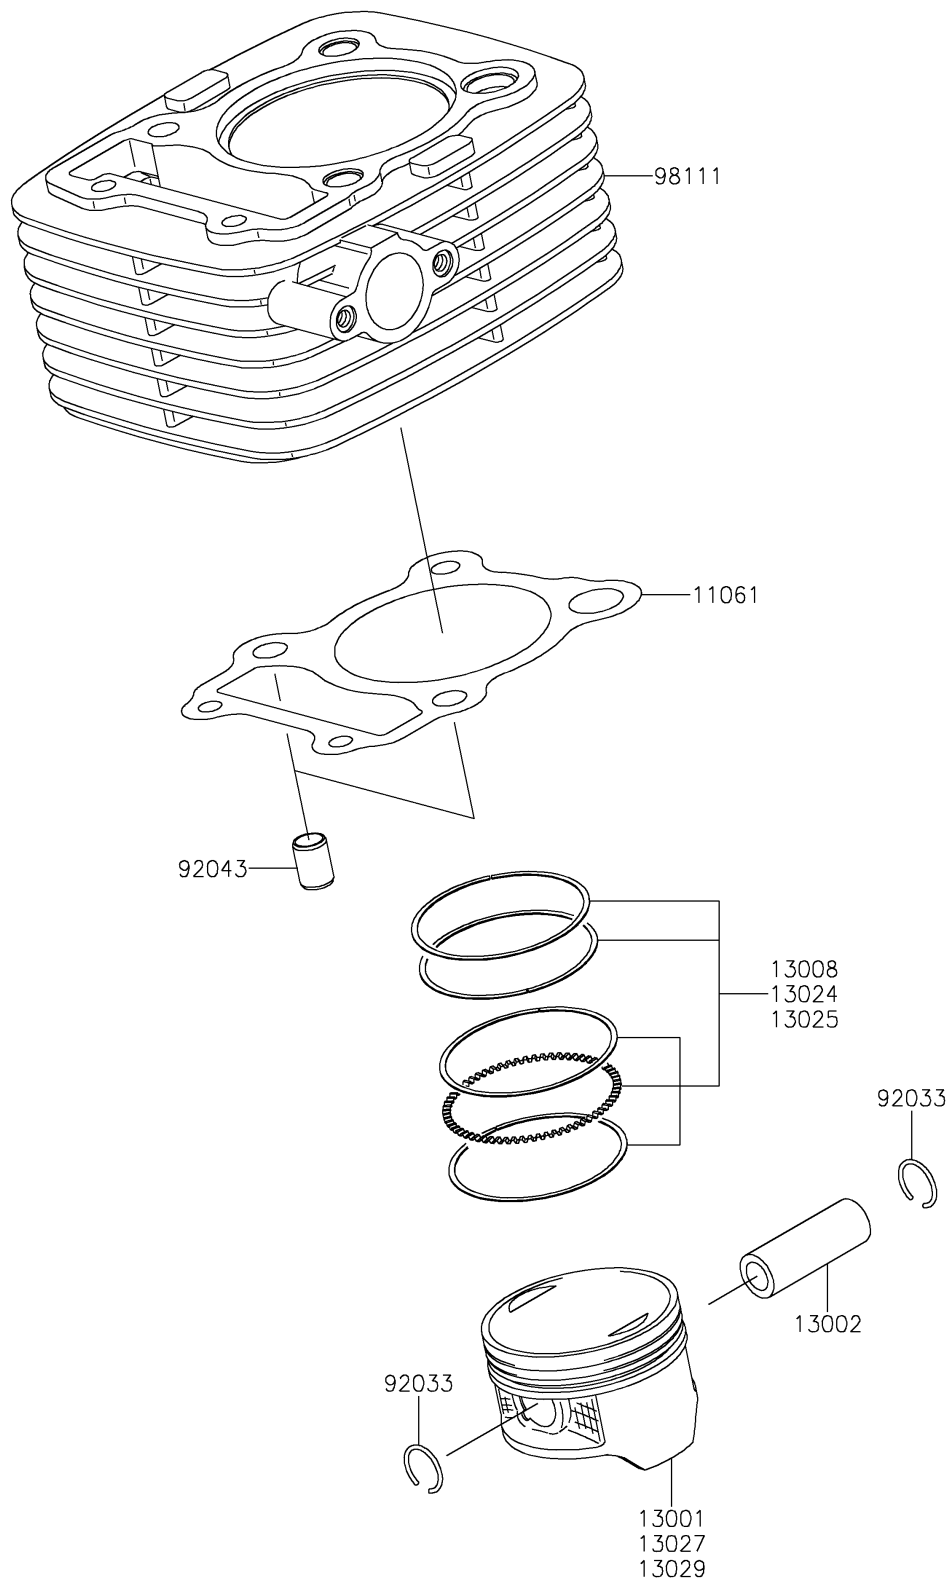

2020 KLX[®]140

PARTS DIAGRAM

Cylinder/Piston(s)

E1120

2020 KLX[®]140

PARTS LIST

Cylinder/Piston(s)

ITEM NAME	PART NUMBER	QUANTITY
GASKET,CYLINDER BASE (Ref # 11061)	11061-0319	1
PISTON-ENGINE (Ref # 13001)	13001-0093	1
PIN-PISTON (Ref # 13002)	13002-1126	1
RING-SET-PISTON (Ref # 13008)	13008-0038	1
RING-SET-PISTON LL,O/S 1.00 (Ref # 13024)	13024-0009	1
RING-SET-PISTON L,O/S 0.50 (Ref # 13025)	13025-0011	1
PISTON-ENGINE LL,O/S 1.00 (Ref # 13027)	13027-0013	1
PISTON-ENGINE L,O/S 0.50 (Ref # 13029)	13029-0018	1
RING-SNAP (Ref # 92033)	92033-1287	2
PIN,8.2X10X14 (Ref # 92043)	92043-1264	2
CYLINDER-COMP-ENGINE (Ref # 98111)	98111-0024	1