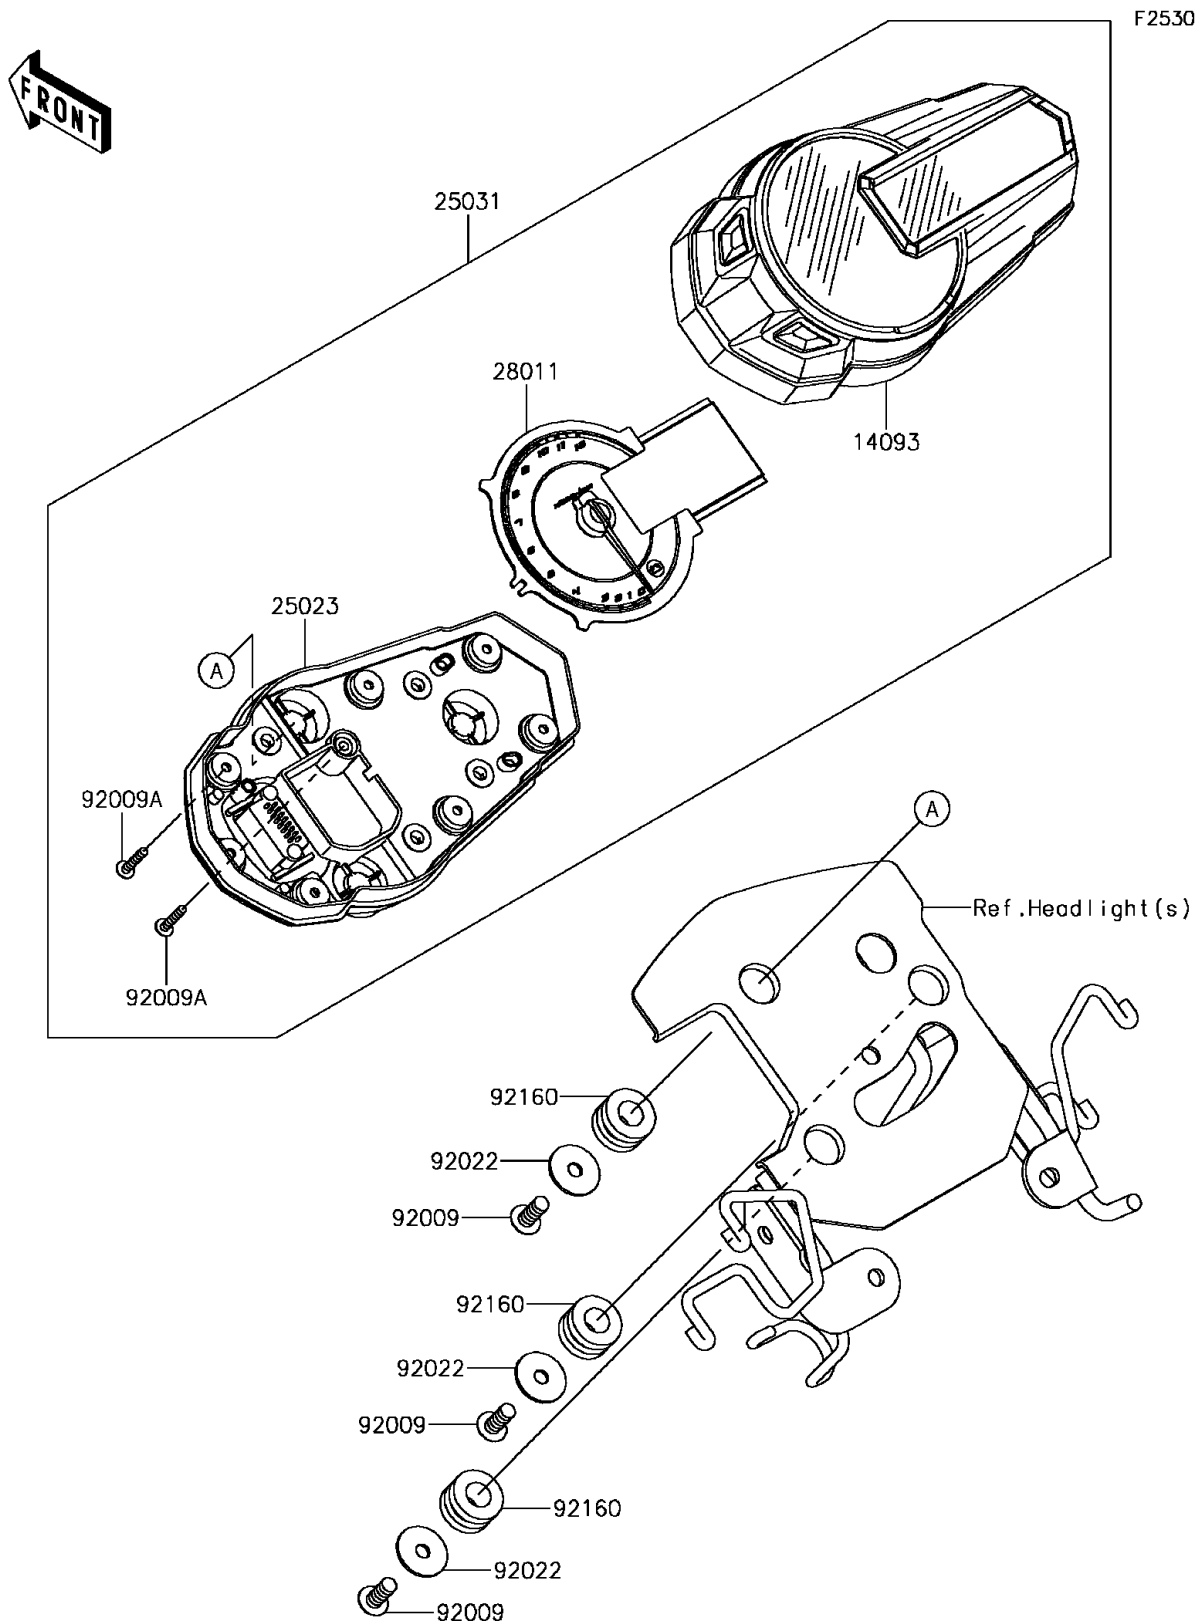

2017 Z125 Pro KRT Edition

PARTS DIAGRAM

Meter(s)

2017 Z125 Pro KRT Edition

PARTS LIST

Meter(s)

ITEM NAME	PART NUMBER	QUANTITY
-----------	-------------	----------
