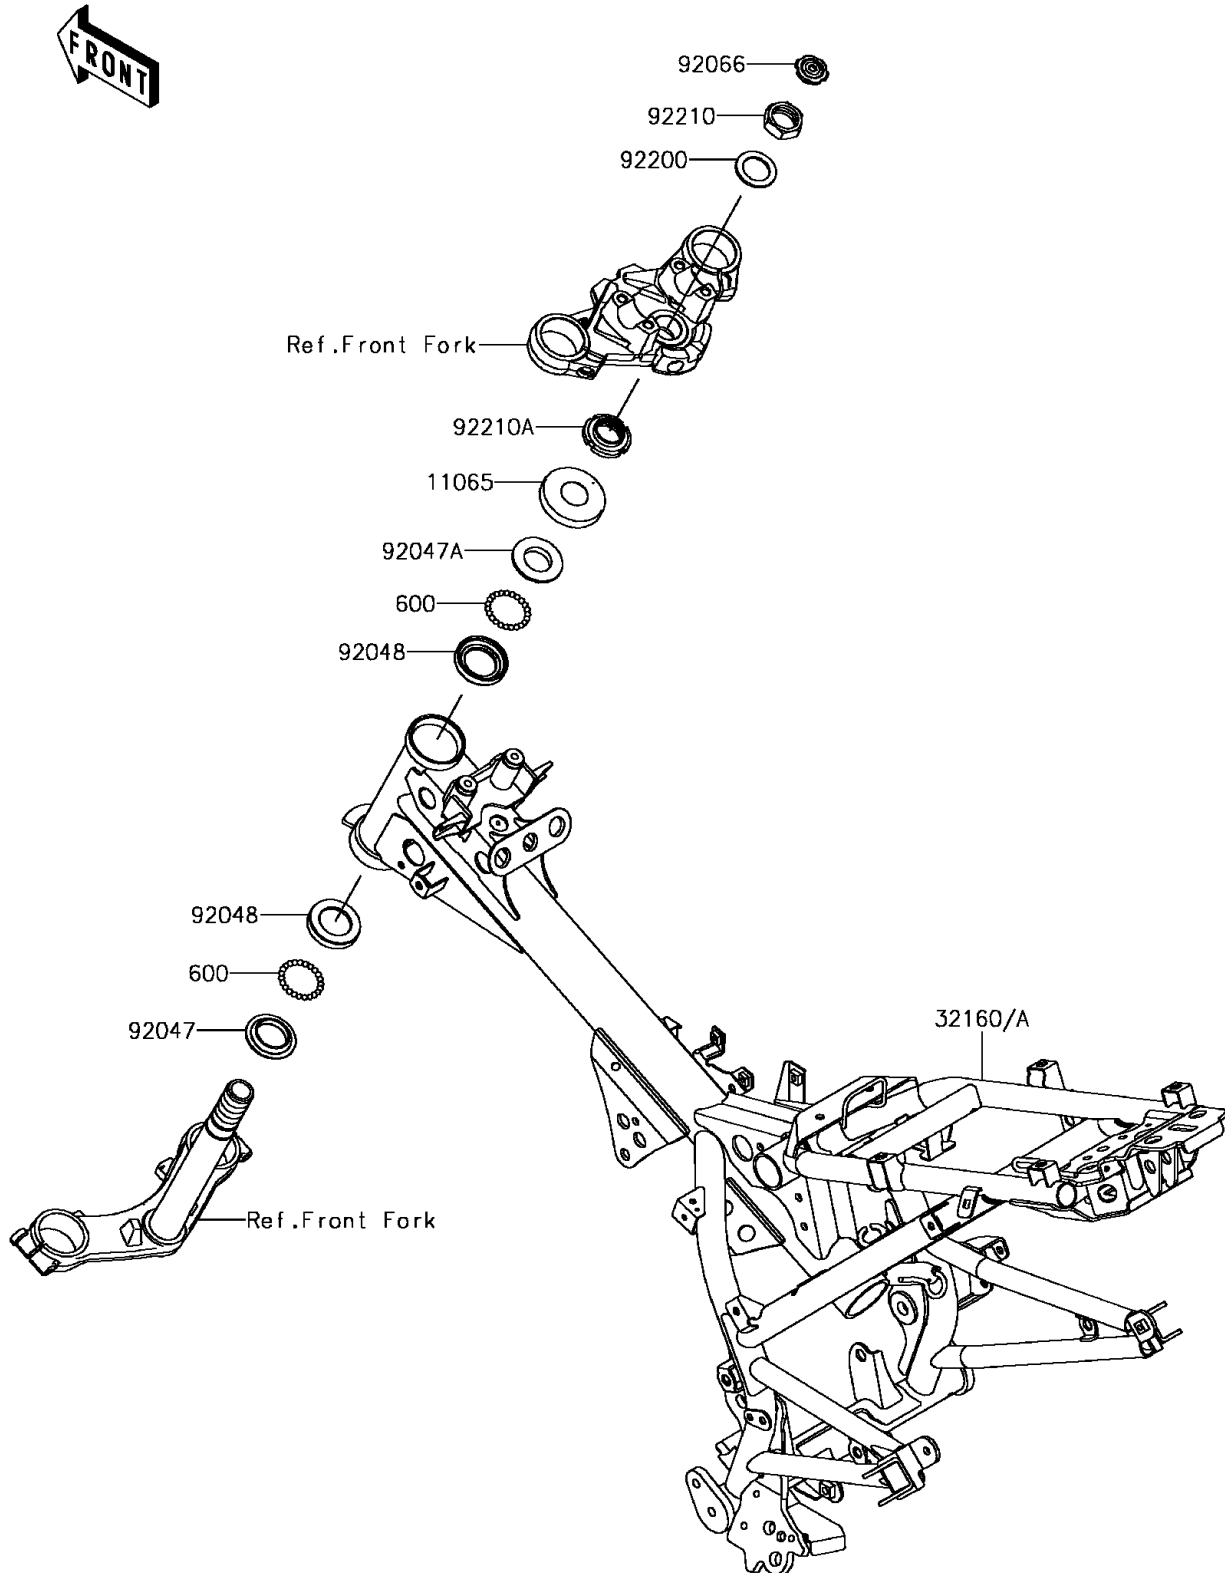

2018 Z125 PRO

PARTS DIAGRAM

Frame

F2120

2018 Z125 PRO

PARTS LIST

Frame

ITEM NAME

PART NUMBER

QUANTITY
