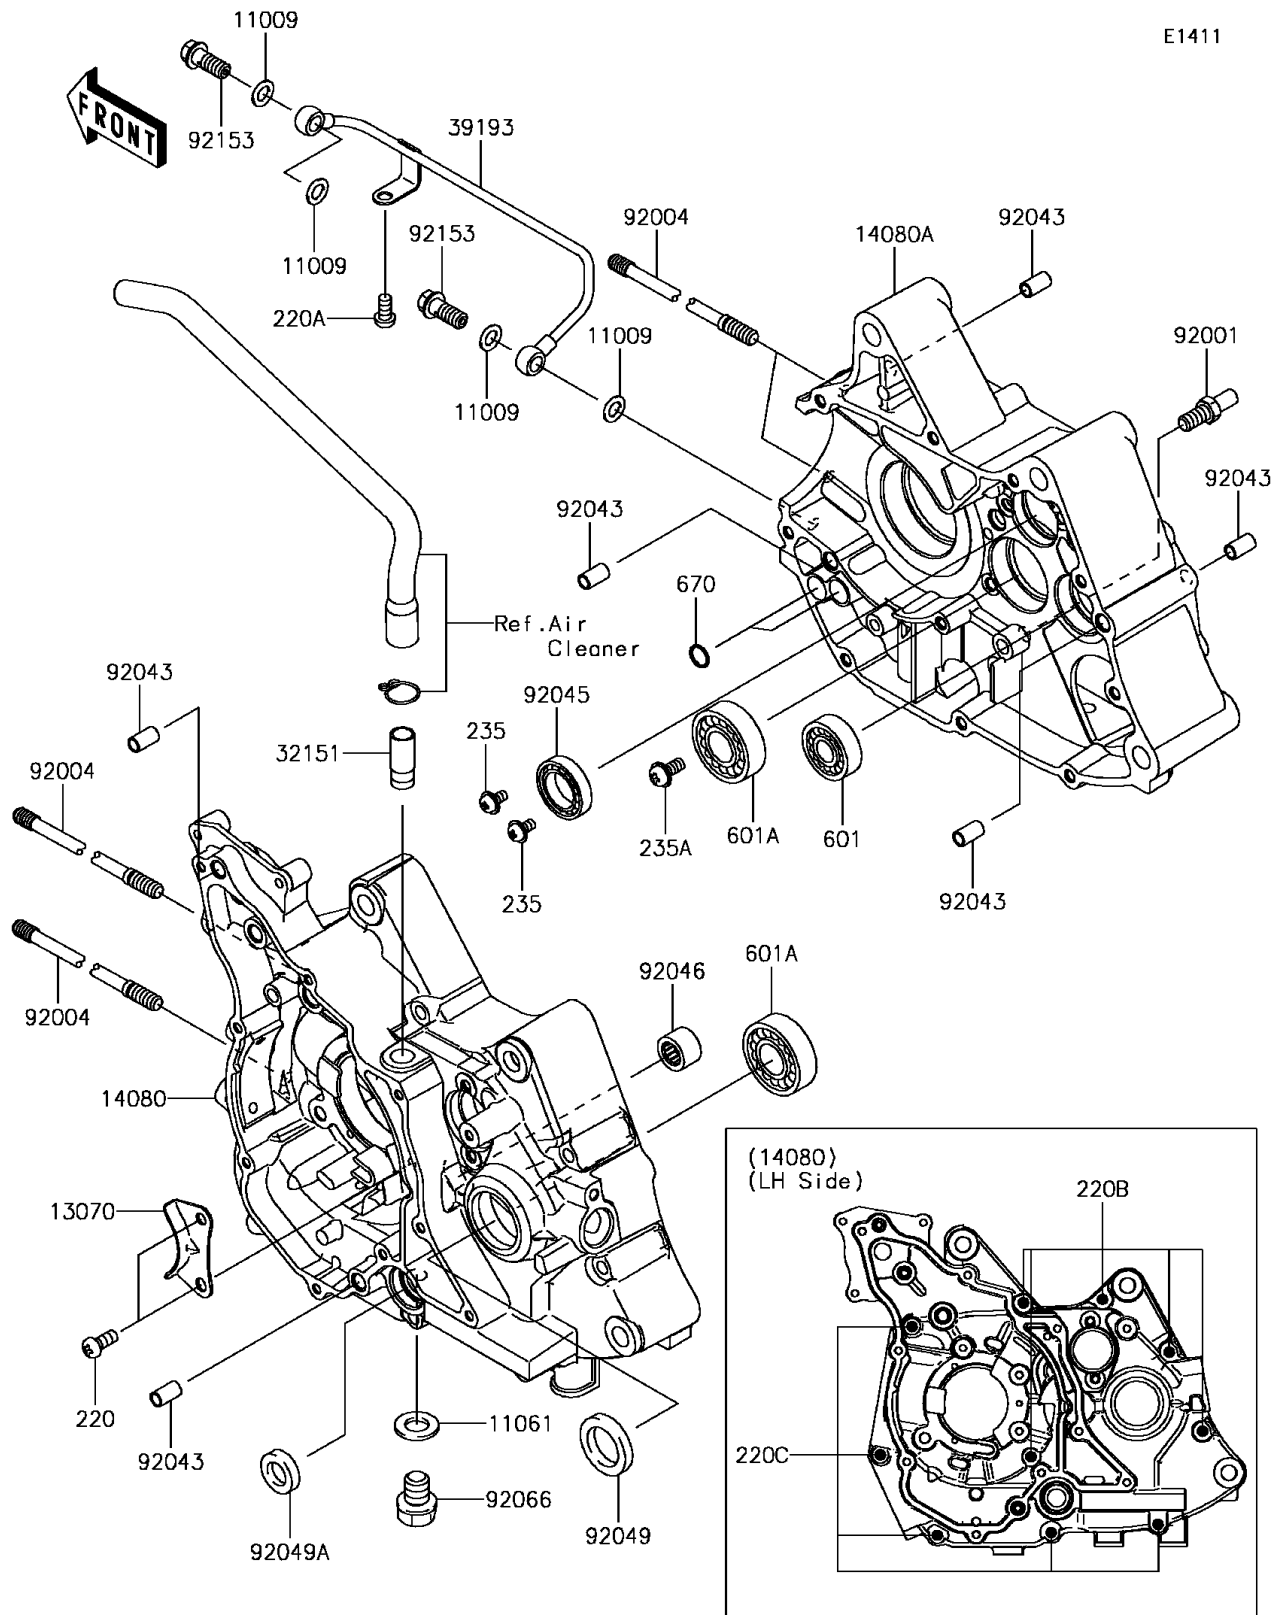

2018 Z125 PRO

PARTS DIAGRAM

Crankcase

E1411

2018 Z125 PRO

PARTS LIST

Crankcase

ITEM NAME	PART NUMBER	QUANTITY
-----------	-------------	----------
