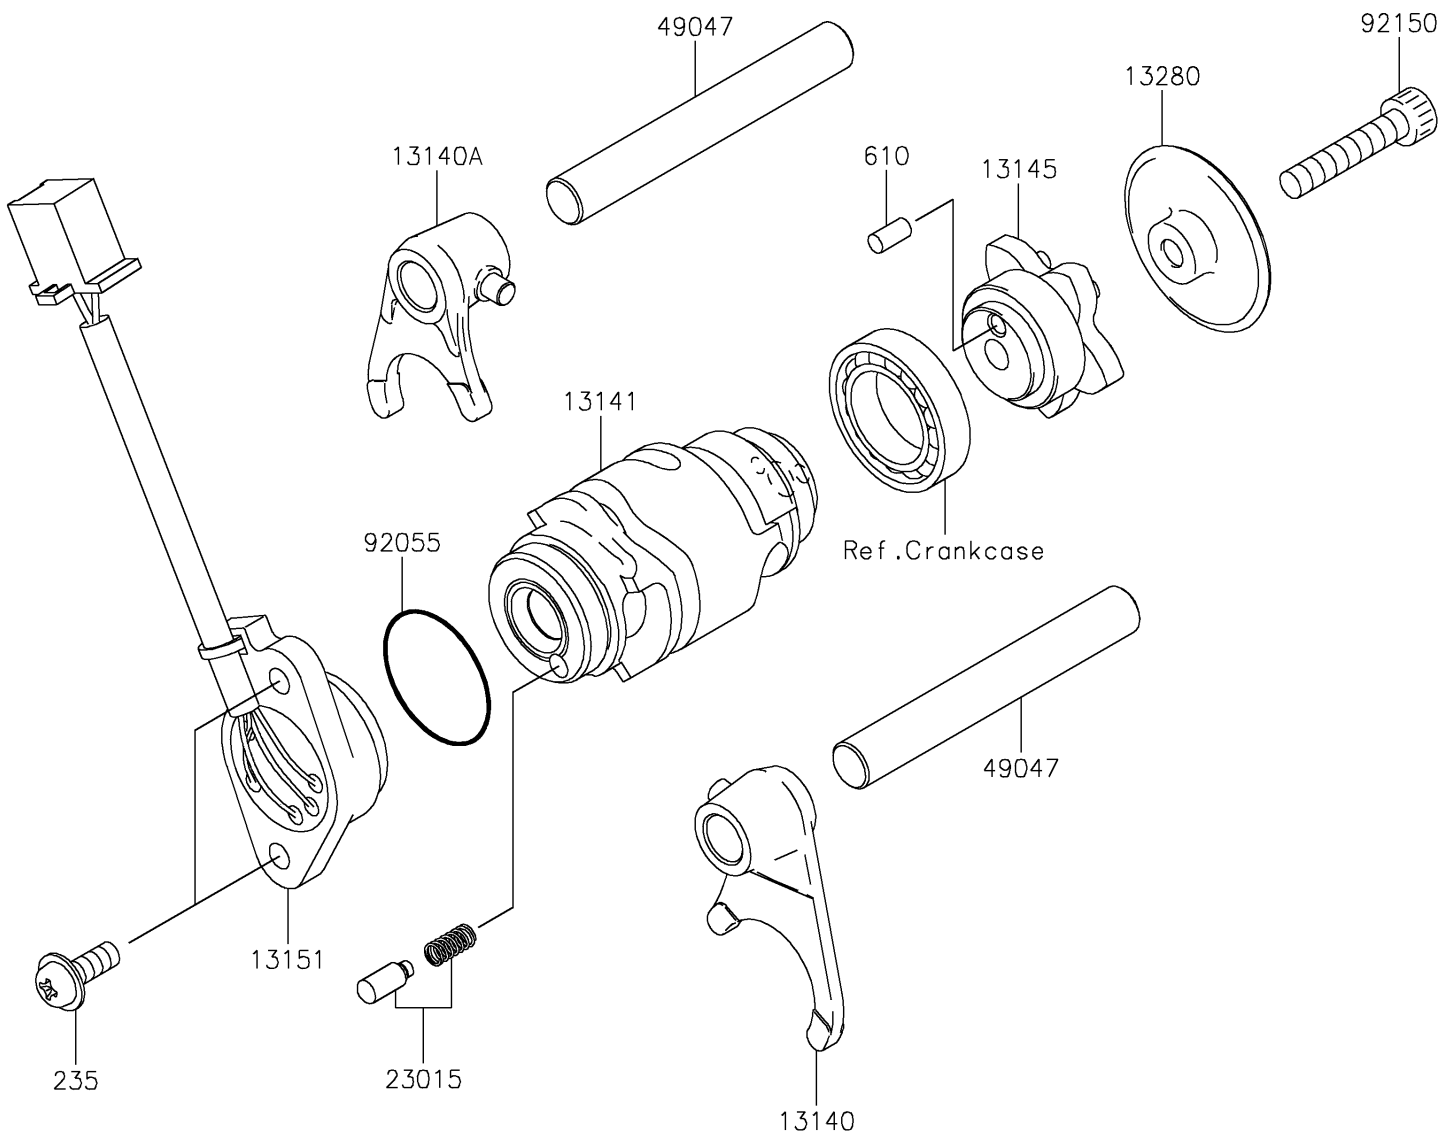

# 2017 Z125 Pro KRT Edition

## PARTS DIAGRAM

### Gear Change Drum/Shift Fork(s)

E1362

## PARTS LIST

Gear Change Drum/Shift Fork(s)

**ITEM NAME**

**PART NUMBER**

**QUANTITY**

---