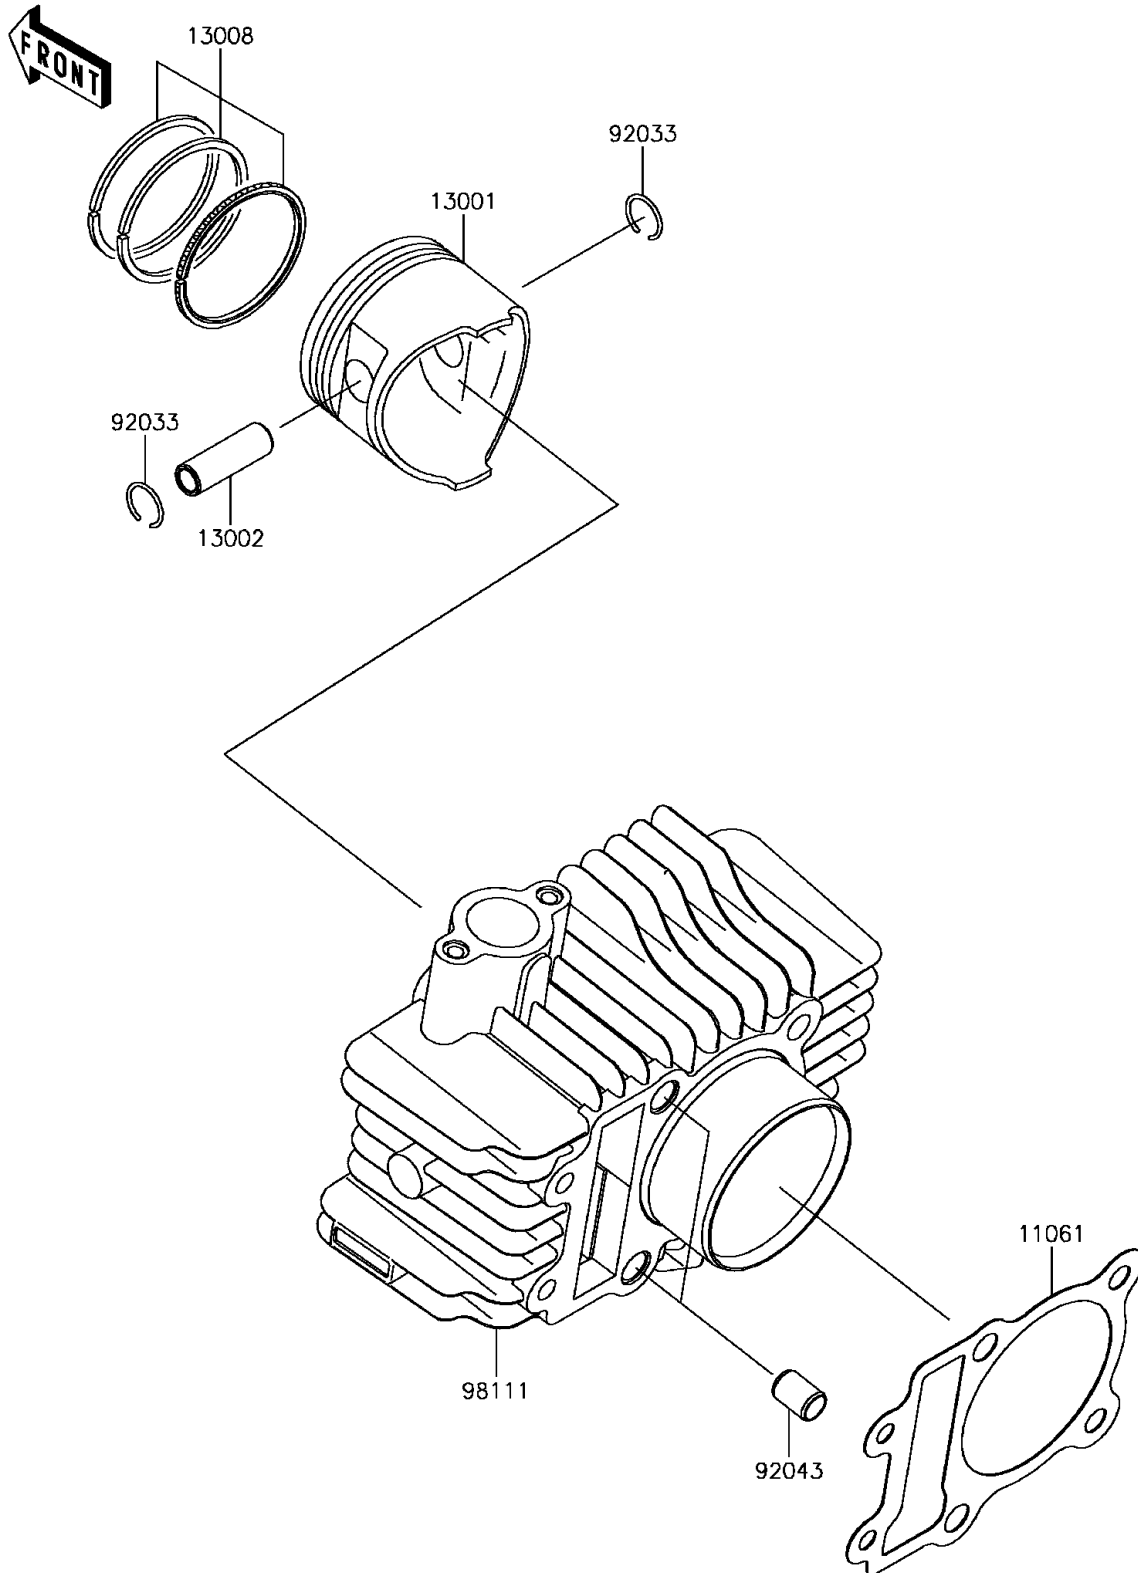

2017 Z125 Pro

PARTS DIAGRAM

Cylinder/Piston(s)

E1120

2017 Z125 Pro

PARTS LIST

Cylinder/Piston(s)

ITEM NAME

PART NUMBER

QUANTITY
