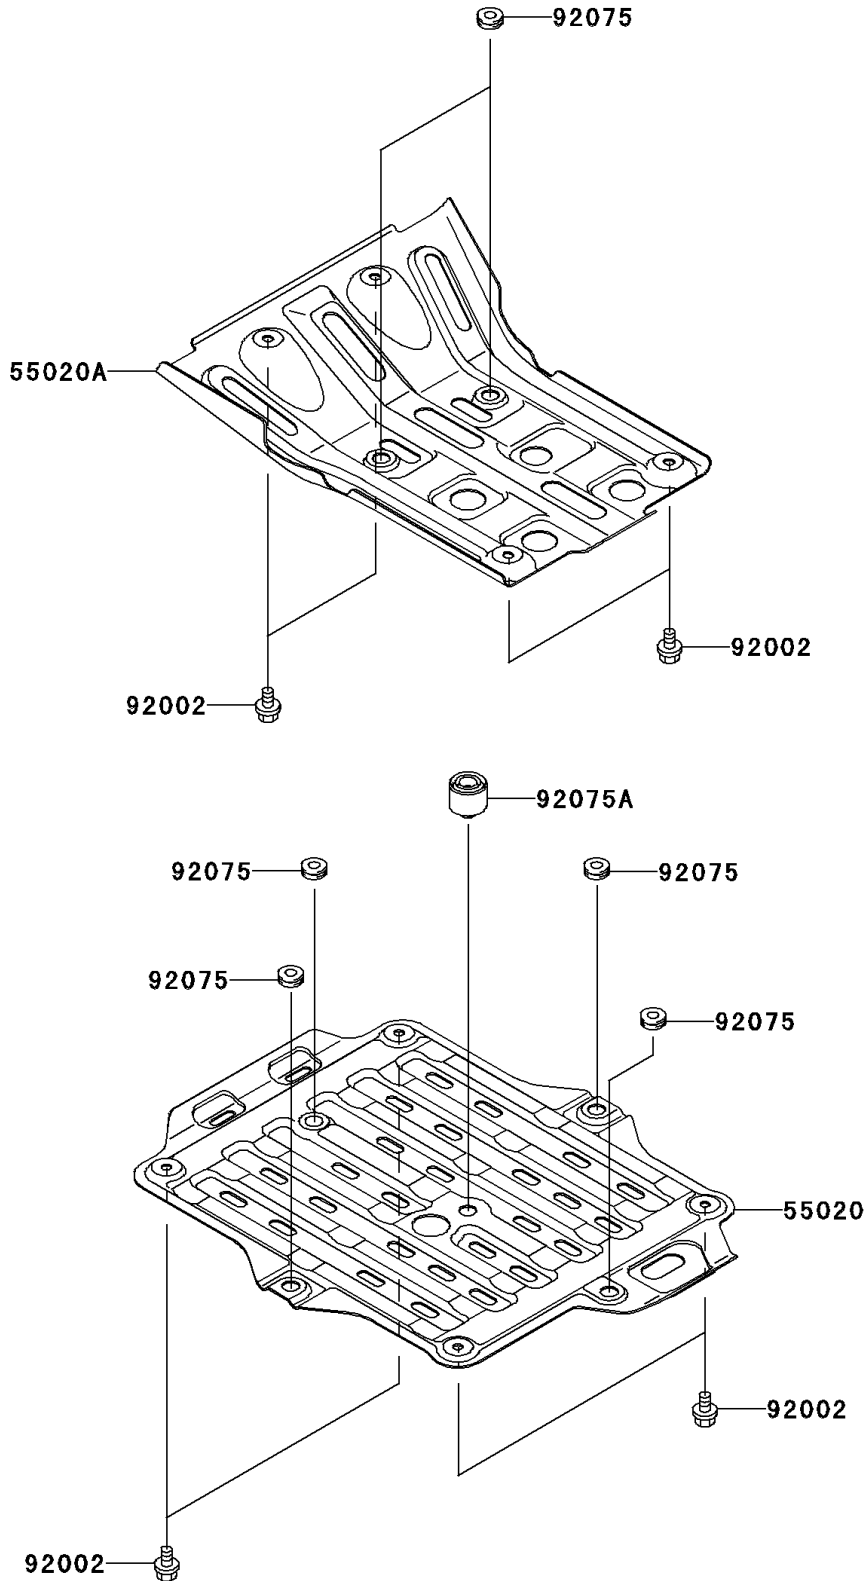

2003 Prairie 650 4X4 Advantage Classic

PARTS DIAGRAM

Optional Parts(Gurad)

F2890A

2003 Prairie 650 4X4 Advantage Classic

PARTS LIST

Optional Parts(Gurad)

ITEM NAME

PART NUMBER

QUANTITY
