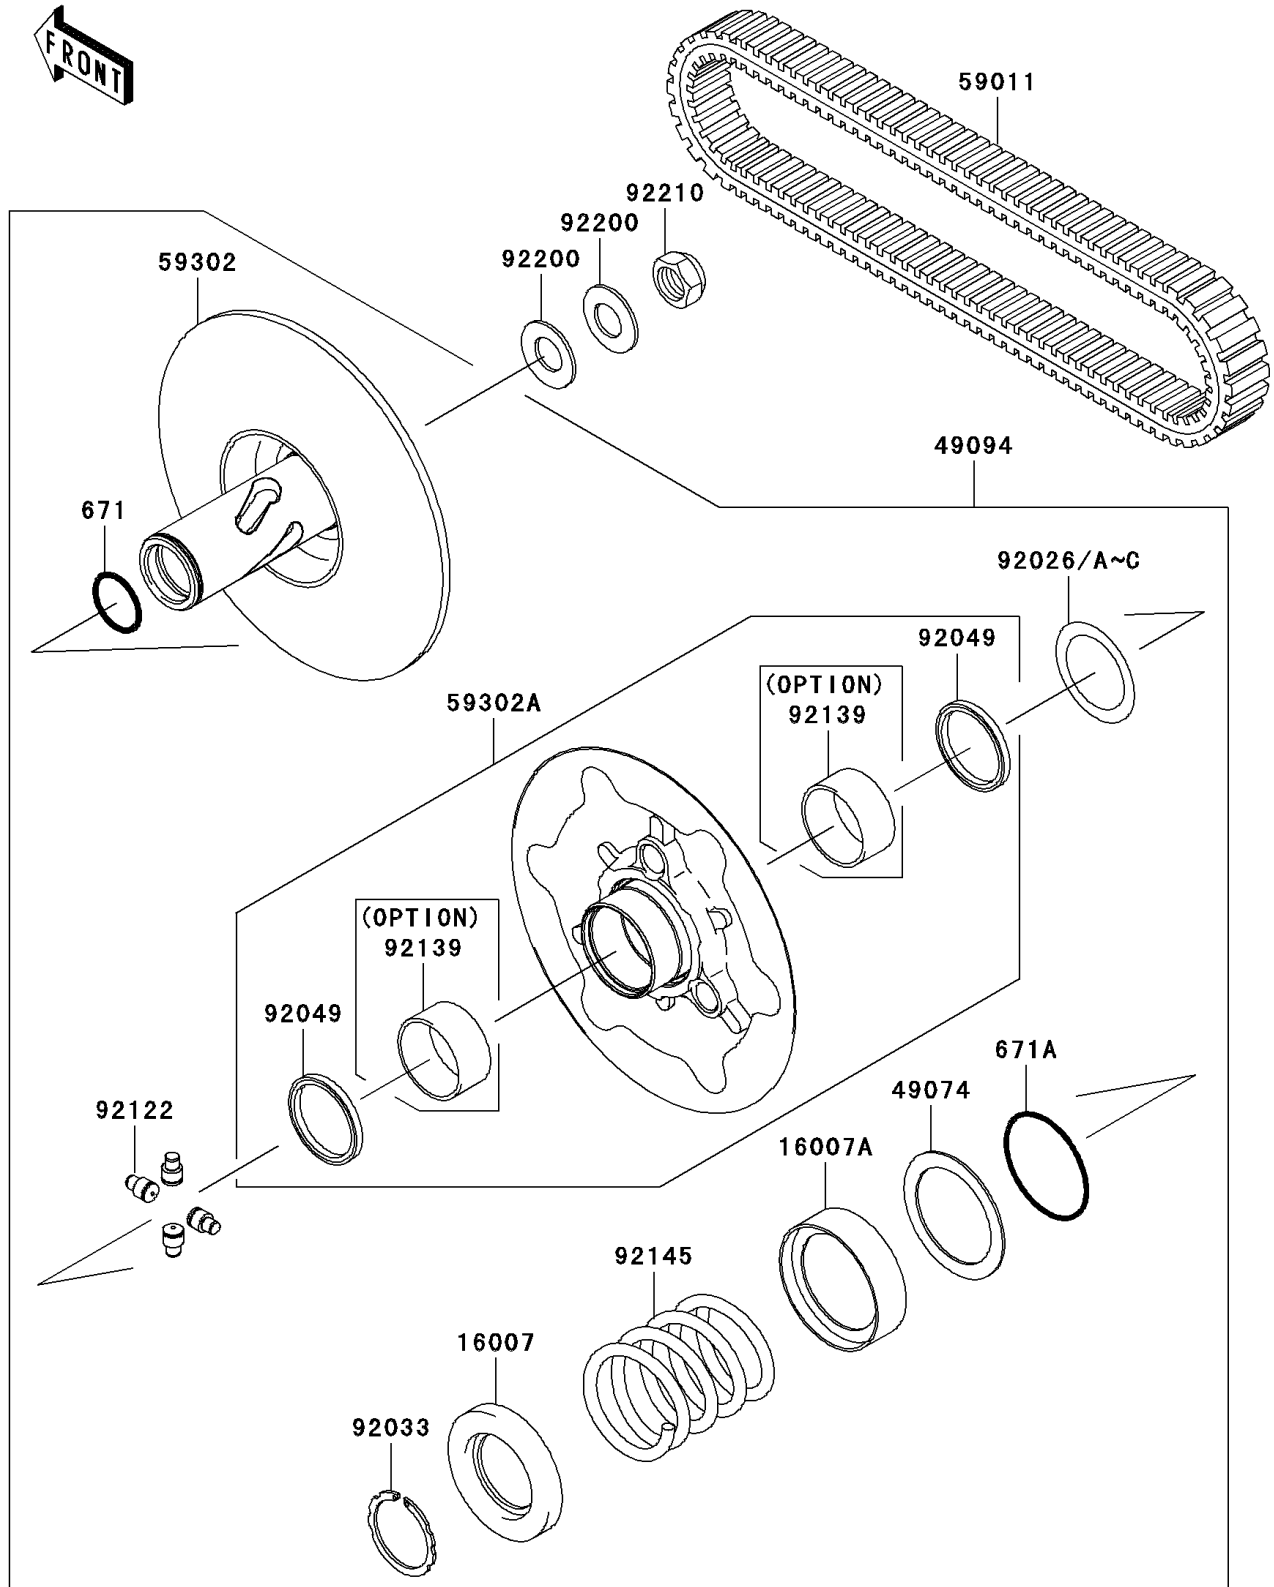

2003 Prairie 650 4X4 Advantage Classic

PARTS DIAGRAM

Driven Converter(VF650AE535561-)

E1392A

2003 Prairie 650 4X4 Advantage Classic

PARTS LIST

Driven Converter(VF650AE535561-)

ITEM NAME	PART NUMBER	QUANTITY
-----------	-------------	----------
