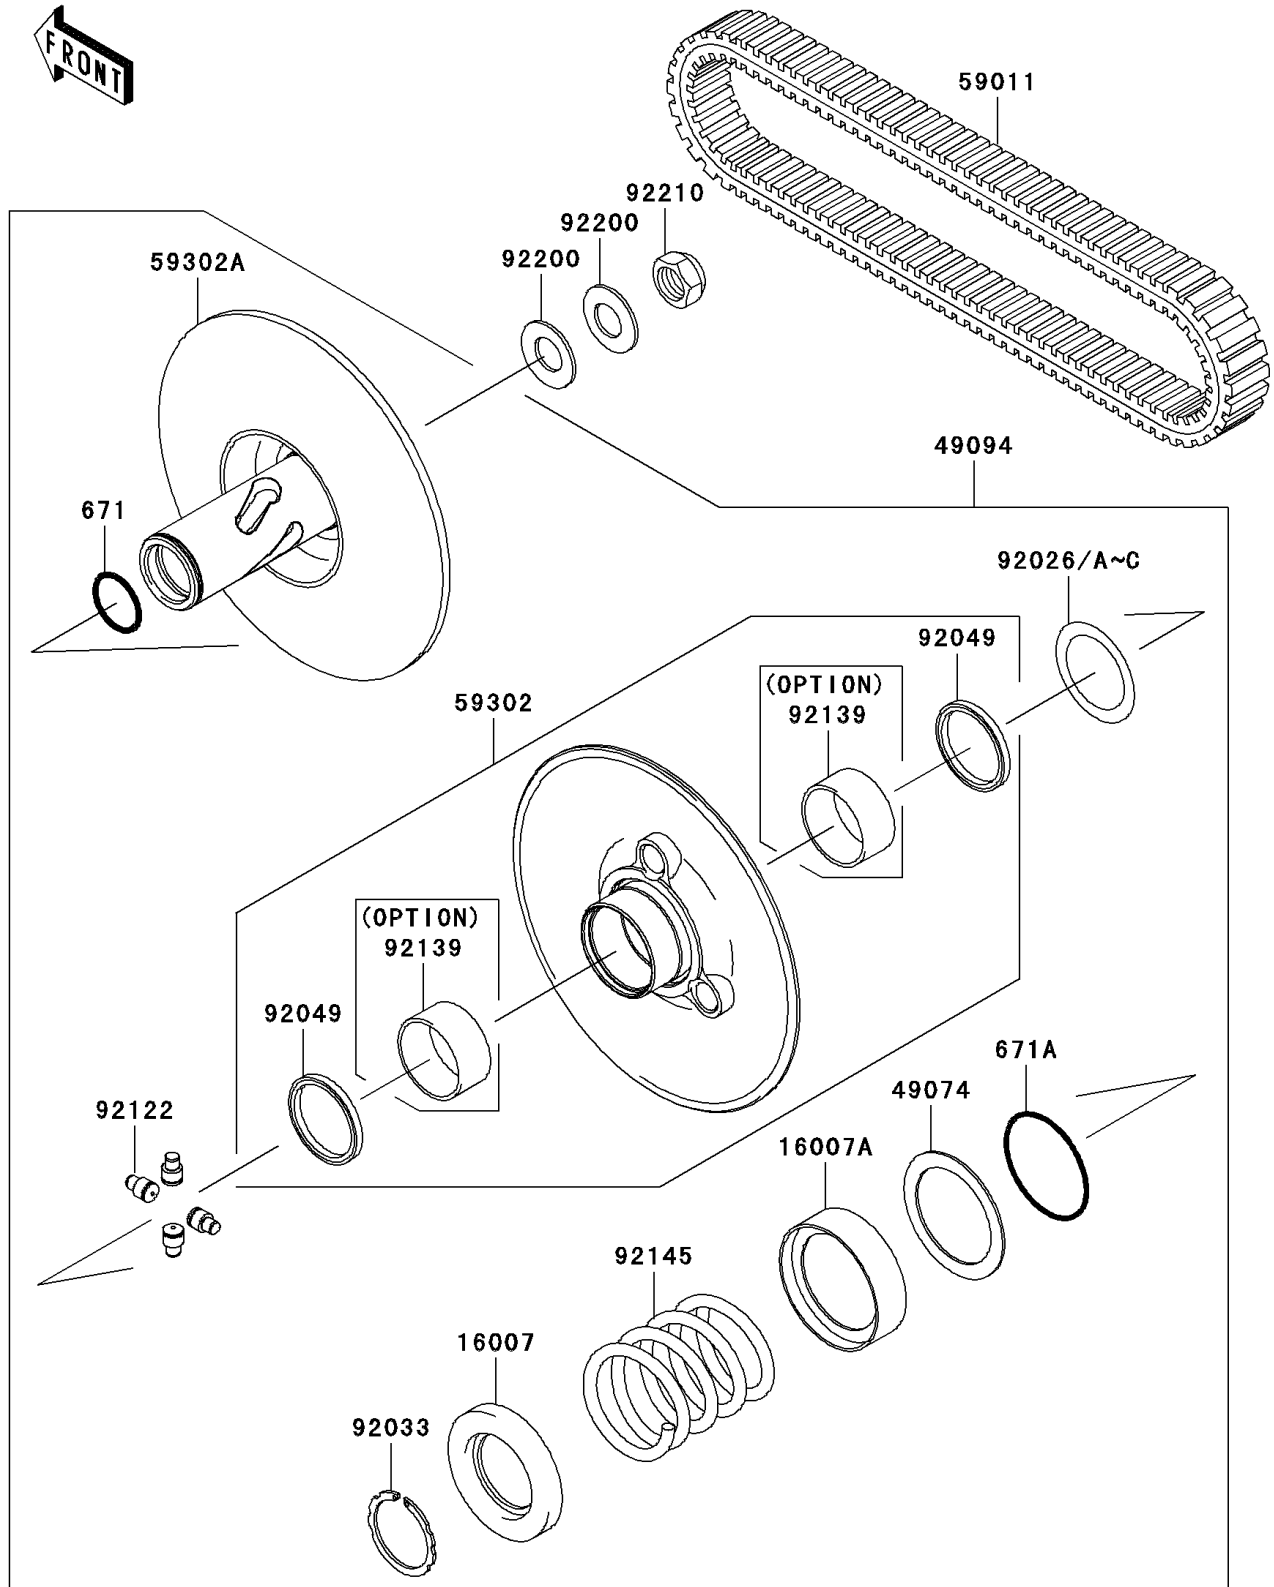

## PARTS DIAGRAM

### Driven Converter(-VF650AE535560)

E1392

## PARTS LIST

Driven Converter(-VF650AE535560)

**ITEM NAME**

**PART NUMBER**

**QUANTITY**

---