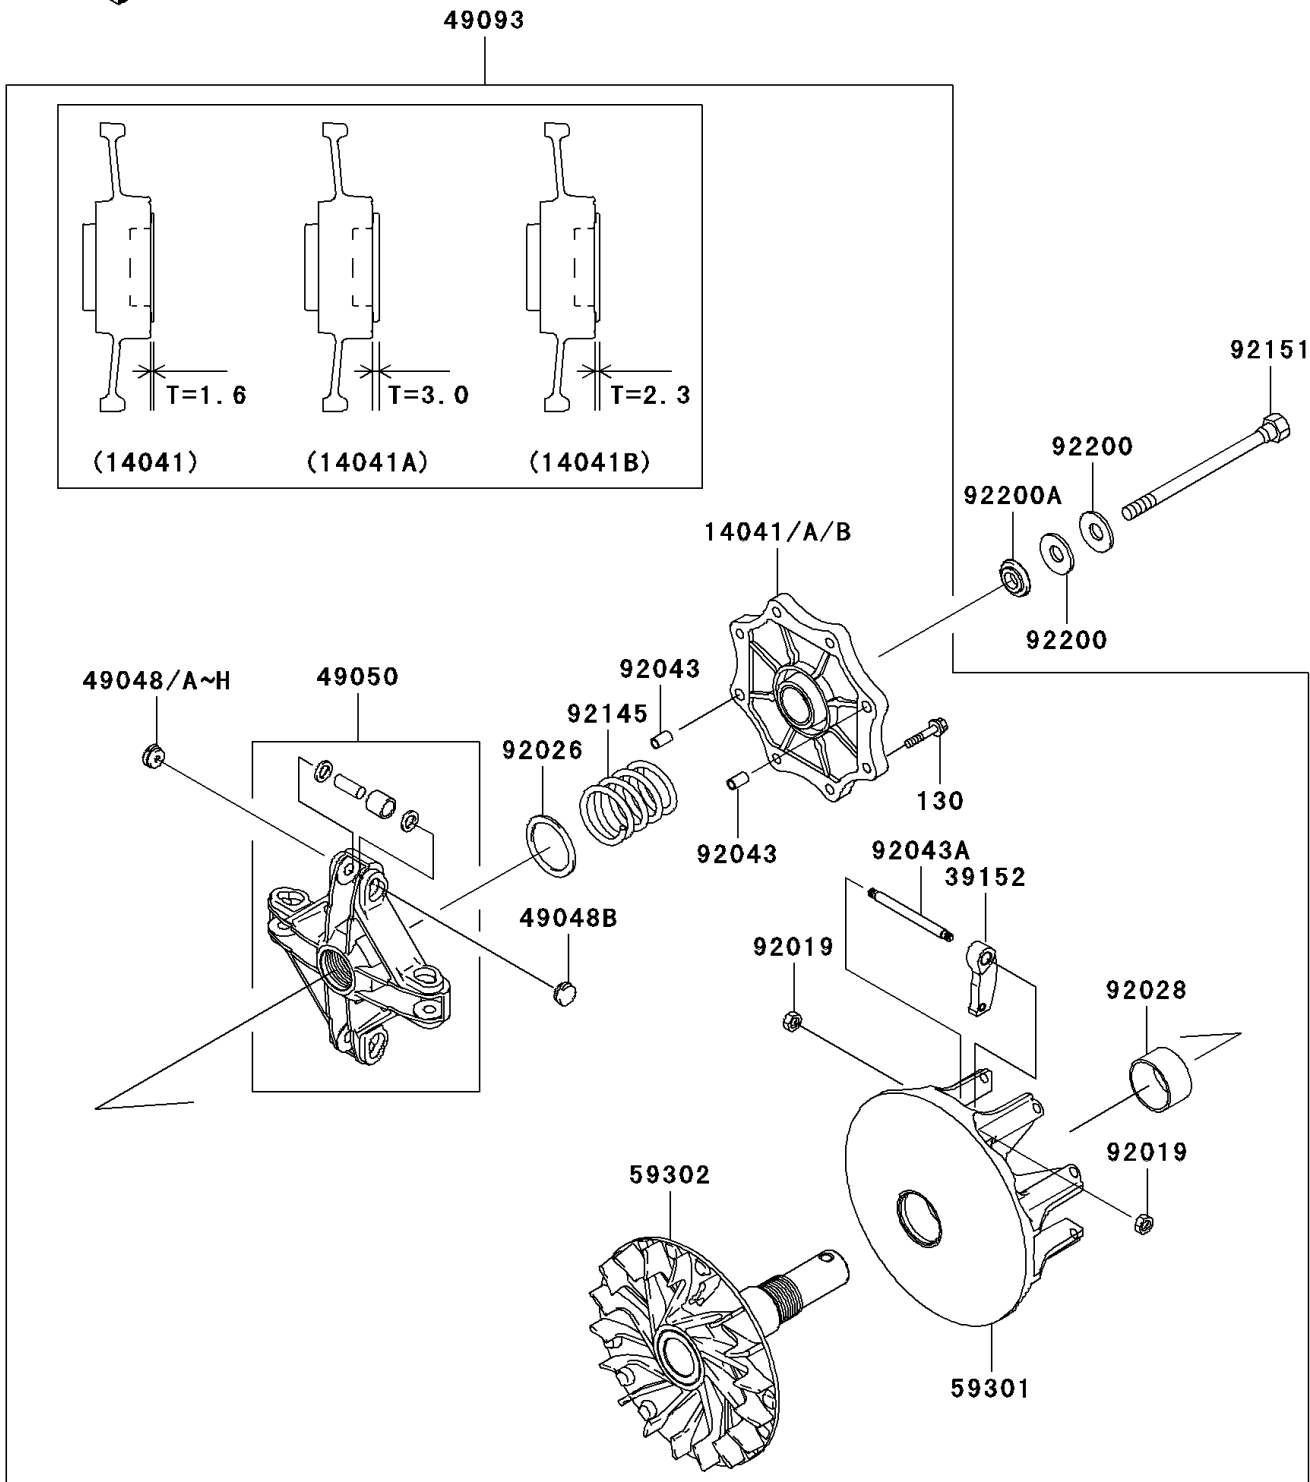

2003 Prairie 650 4X4 Advantage Classic

PARTS DIAGRAM

Drive Converter(VF650AE535561-)

E1391A

2003 Prairie 650 4X4 Advantage Classic

PARTS LIST

Drive Converter(VF650AE535561-)

ITEM NAME	PART NUMBER	QUANTITY
-----------	-------------	----------
