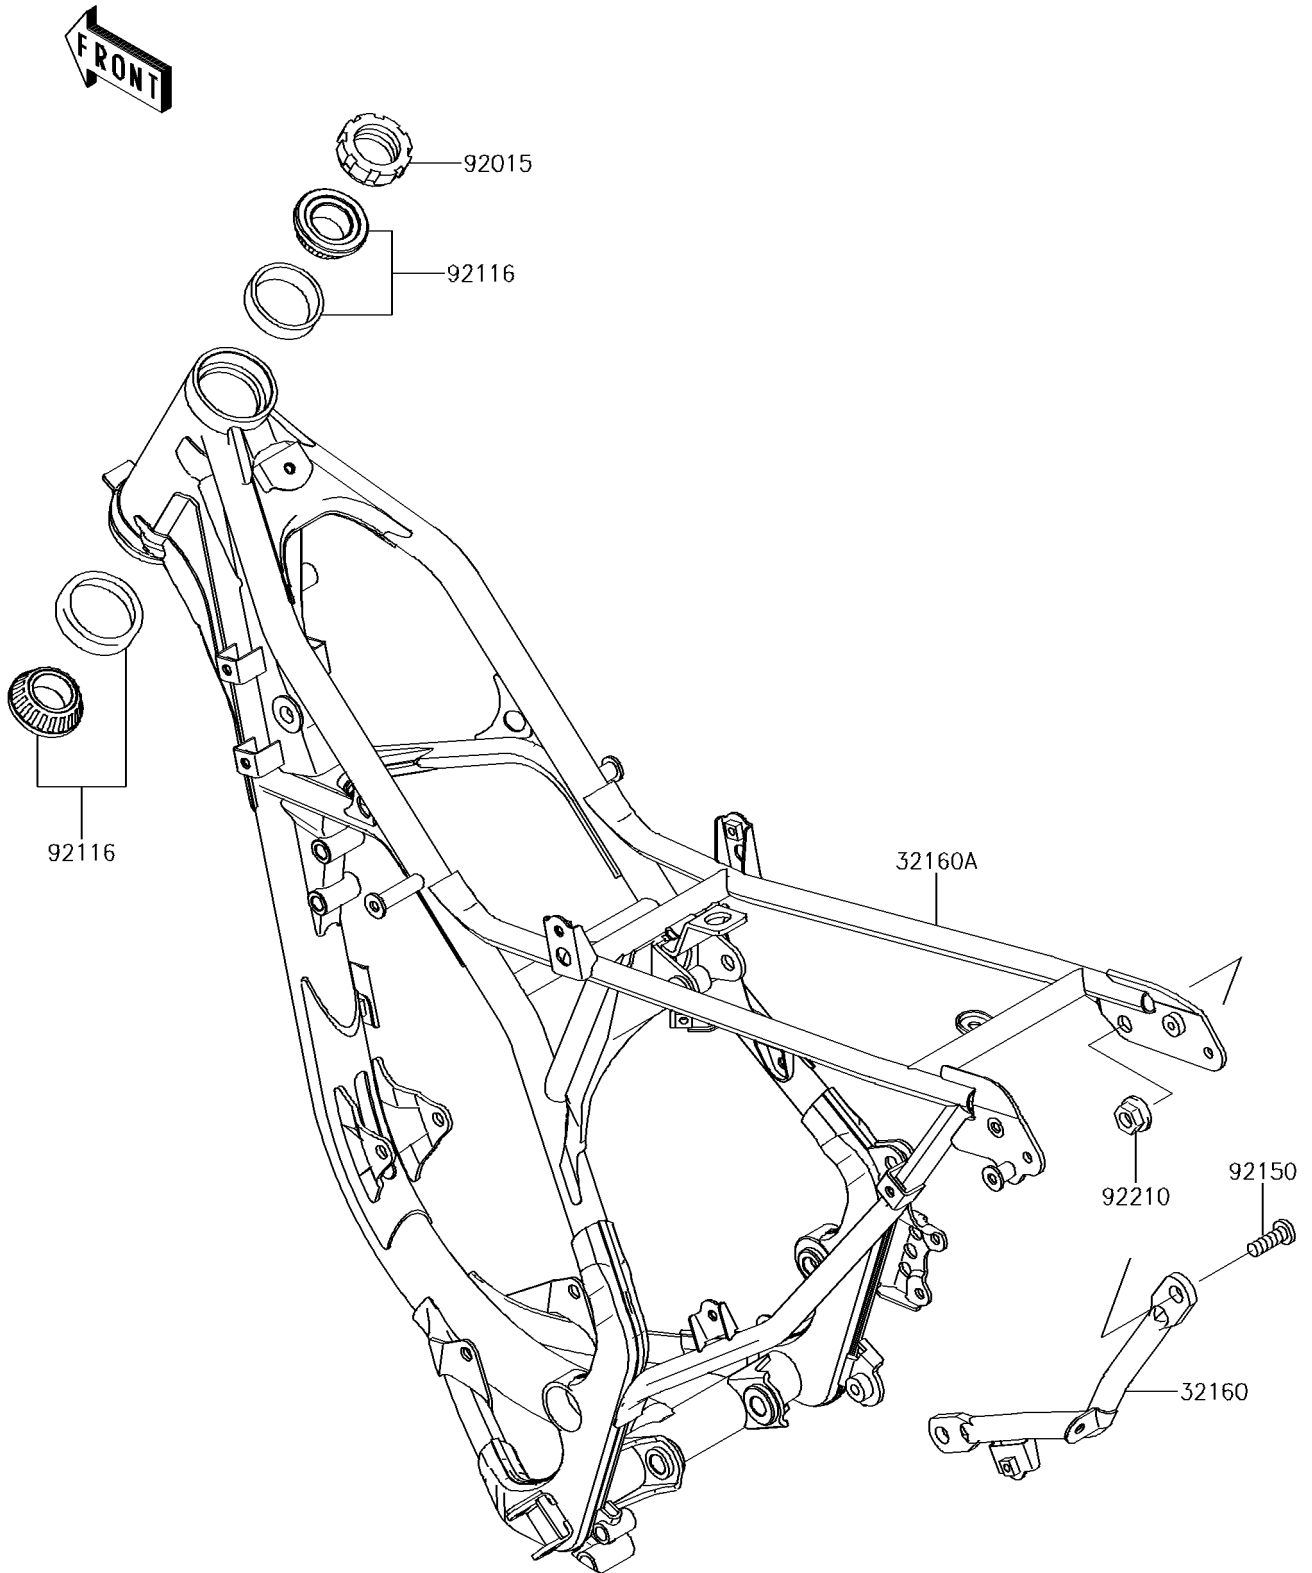

2015 KX™100

PARTS DIAGRAM

Frame

F2120