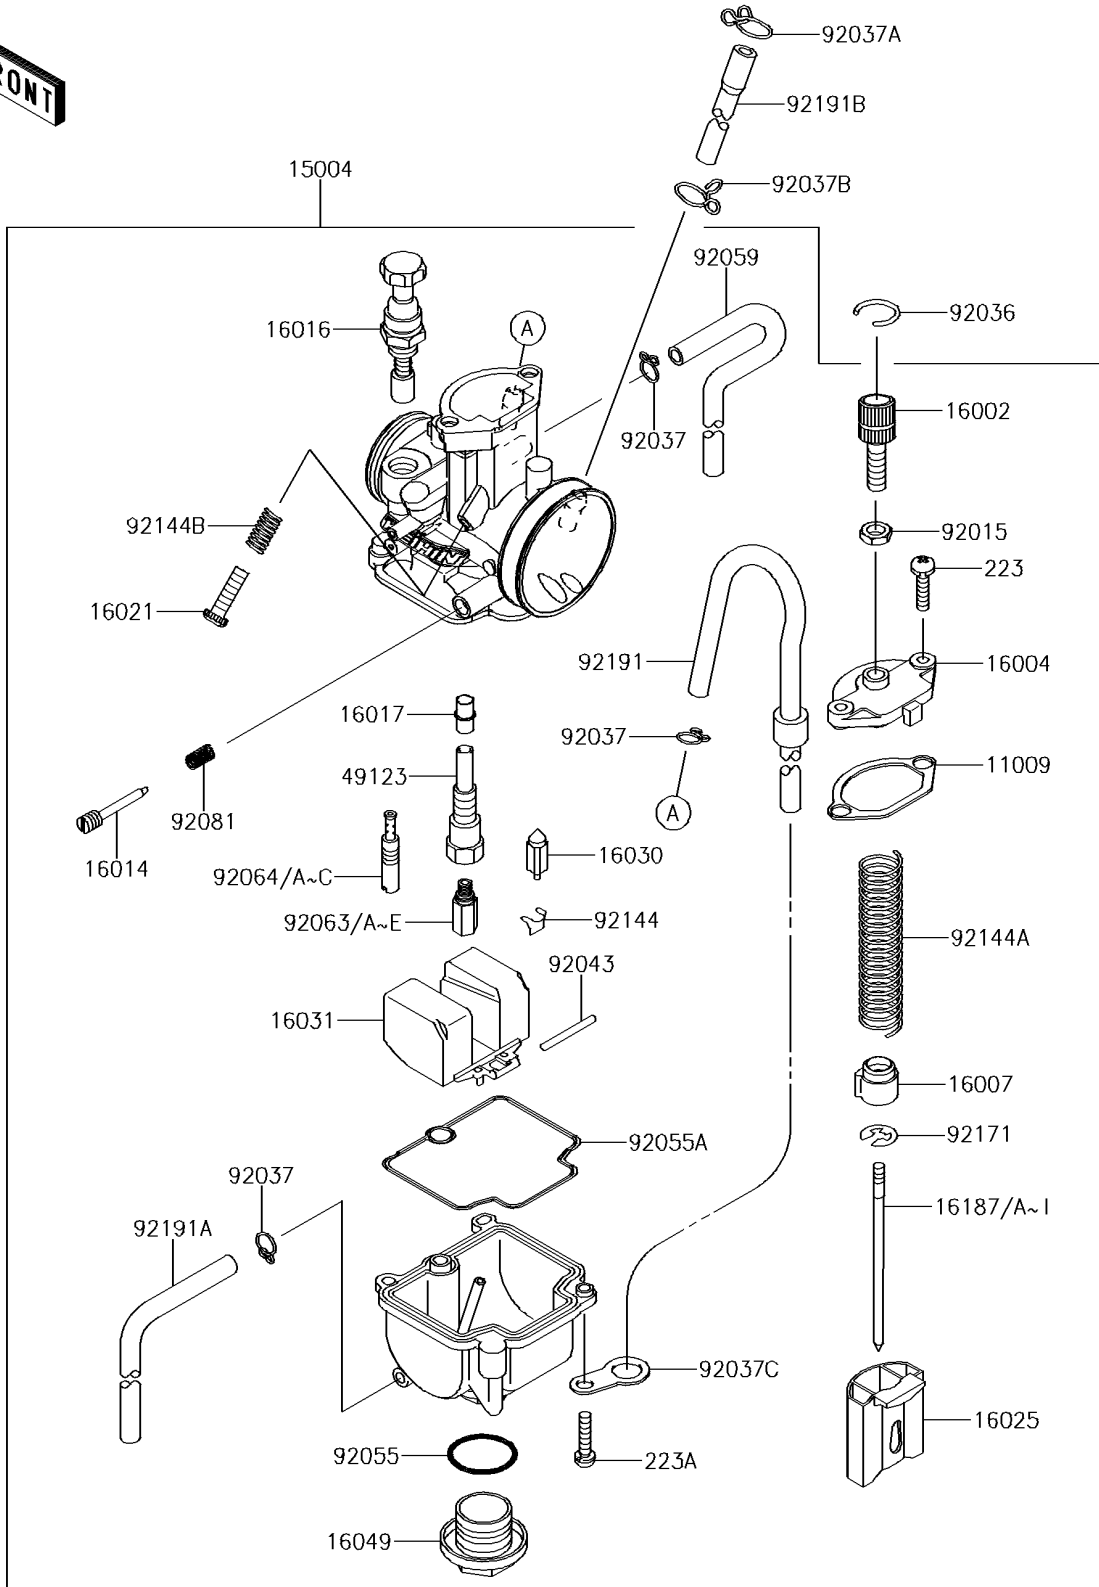

## PARTS DIAGRAM

### Carburetor

E1611

## PARTS LIST

### Carburetor

**Kawasaki**

Let the Good Times Roll®

**ITEM NAME**

**PART NUMBER**

**QUANTITY**

---