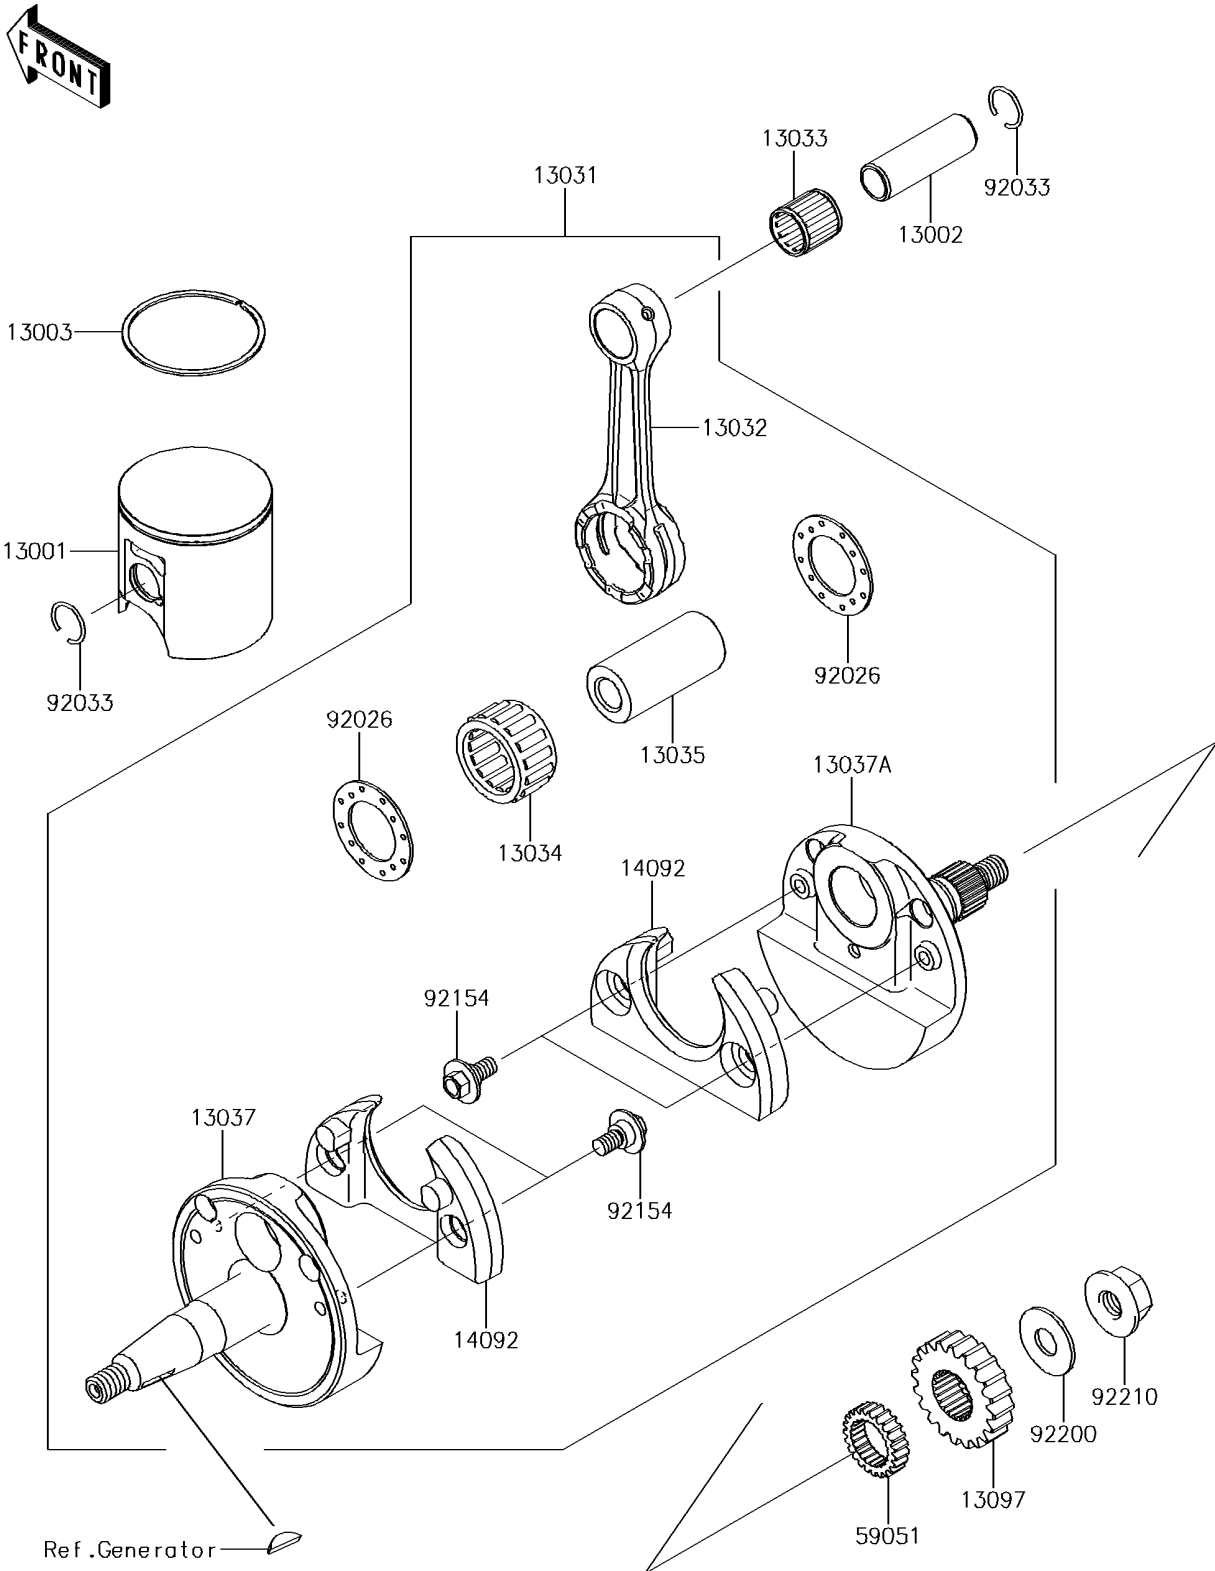

2014 KX™100

PARTS DIAGRAM

Crankshaft/Piston(s)

E1320

2014 KX™100

PARTS LIST

Crankshaft/Piston(s)

Kawasaki

Let the Good Times Roll®

ITEM NAME

PART NUMBER

QUANTITY
