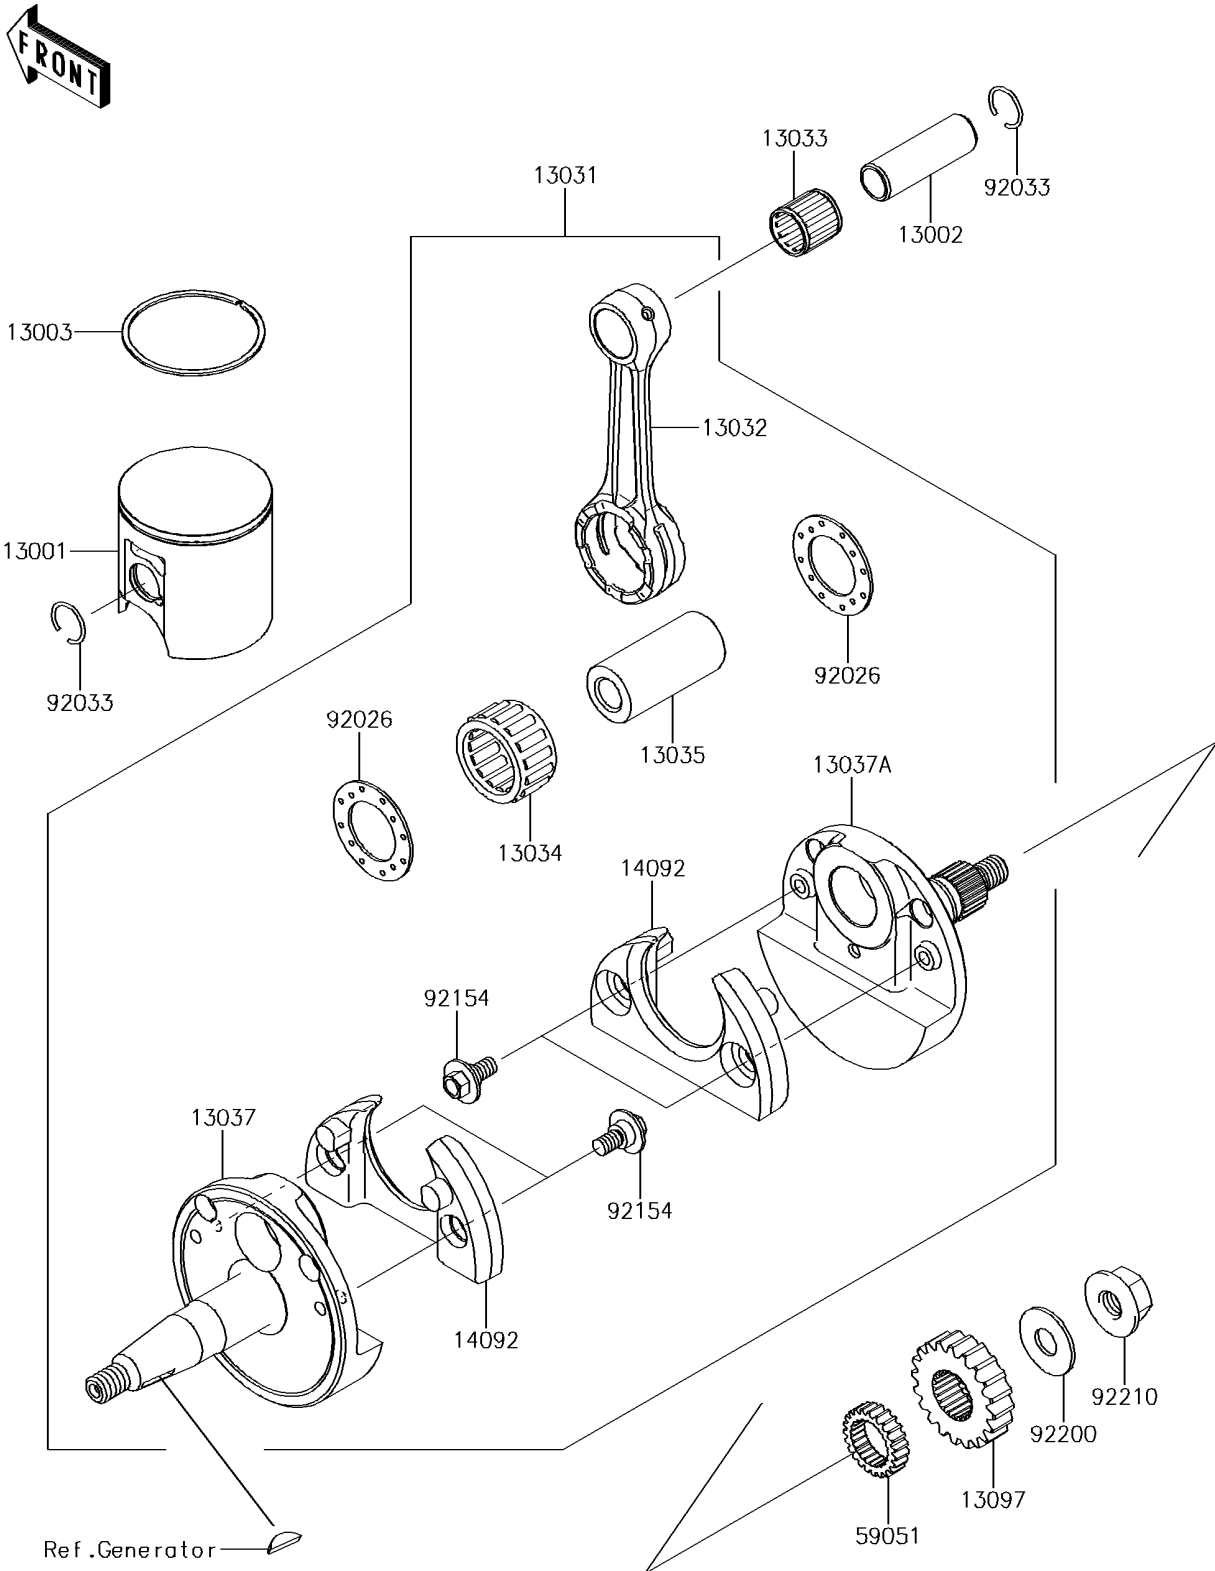

## PARTS DIAGRAM

### Crankshaft/Piston(s)

E1320

## PARTS LIST

### Crankshaft/Piston(s)

**Kawasaki**

Let the Good Times Roll®

**ITEM NAME**

**PART NUMBER**

**QUANTITY**

---