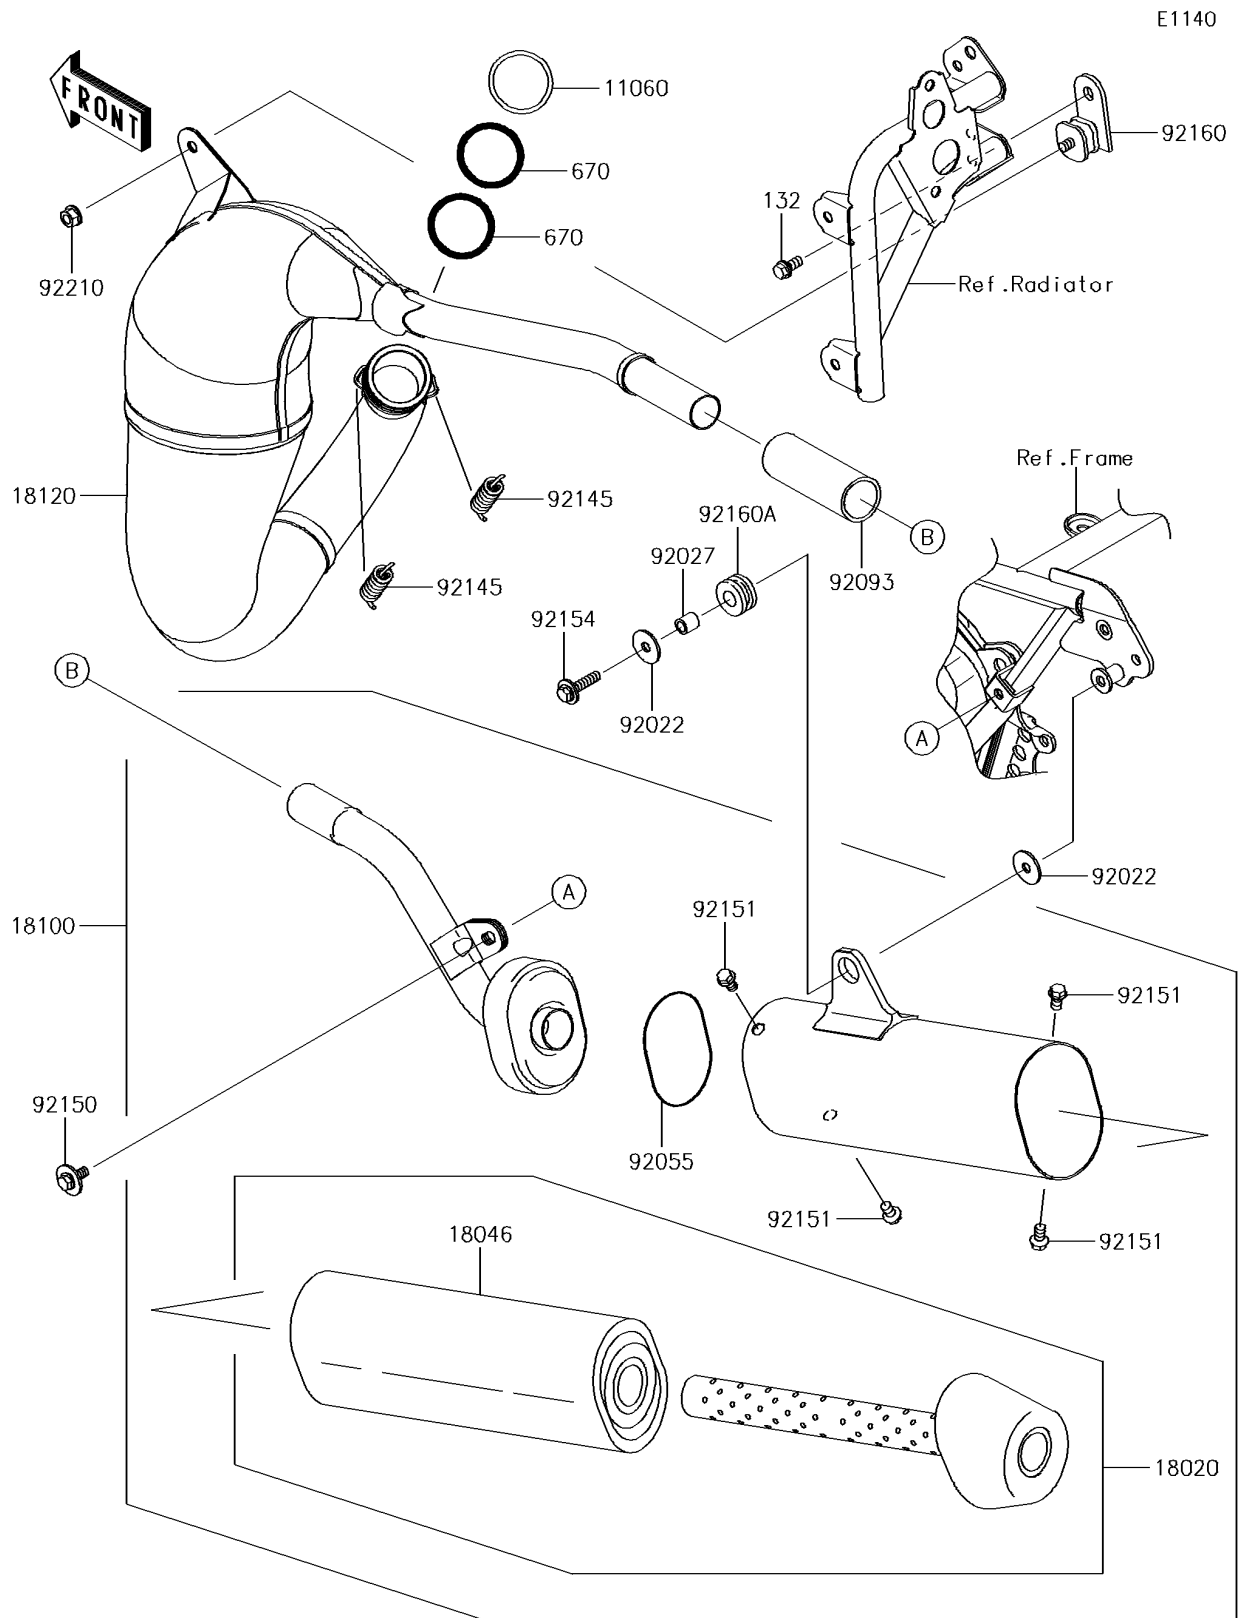

2015 KX™100

PARTS DIAGRAM

Muffler(s)

2015 KX™100

PARTS LIST

Muffler(s)

Kawasaki

Let the Good Times Roll®

ITEM NAME	PART NUMBER	QUANTITY
GASKET,EXHAUST HOLDER (Ref # 11060)	11060-1842	1
BOLT-FLANGED-SMALL,6X12 (Ref # 132)	132BA0612	1
BAFFLE (Ref # 18020)	18020-1272	1
WOOL (Ref # 18046)	18046-1559	1
BODY-ASSY-MUFFLER (Ref # 18100)	18100-0016	1
CHAMBER-EXHAUST (Ref # 18120)	18120-0017	1
O RING (Ref # 670)	670E3034	2
WASHER,6.5X22X1.6 (Ref # 92022)	92022-237	2
COLLAR,6.8X10X10.5 (Ref # 92027)	92027-120	1
RING-O,BAFFLE PIPE (Ref # 92055)	92055-1461	1
SEAL,MUFFLER JOINT (Ref # 92093)	92093-1200	1
SPRING,EXHAUST CONNECTING (Ref # 92145)	92145-1340	2
BOLT,FLANGED,6X14,WASHER (Ref # 92150)	92150-1392	1
BOLT,FLANGED,6X10 (Ref # 92151)	92151-1822	4
BOLT,FLANGED,6X25 (Ref # 92154)	92154-0520	1
DAMPER,MUFFLER,FR (Ref # 92160)	92160-1176	1
DAMPER (Ref # 92160A)	92160-1913	1
NUT,FLANGED,6MM (Ref # 92210)	92210-0630	1