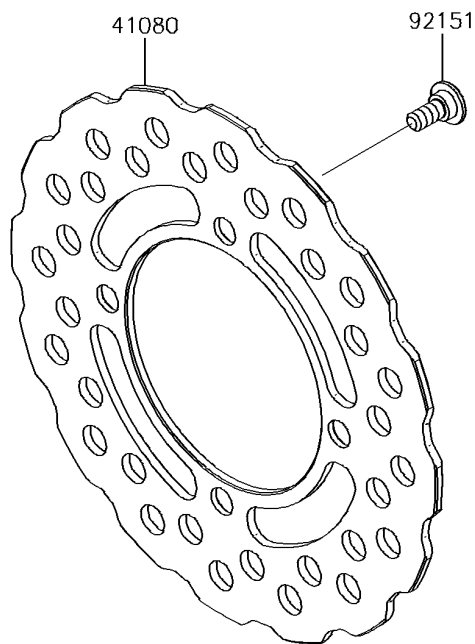

2015 KX™ 85

PARTS DIAGRAM

Rear Brake

2015 KX™ 85

PARTS LIST

Rear Brake

ITEM NAME	PART NUMBER	QUANTITY
BOLT-SOCKET,8X16 (Ref # 120)	120CA0816	2
DISC,RR (Ref # 41080)	41080-0170	1
DISC,RR (Ref # 41080A)	41080-1493	1
HOLDER-COMP-CALIPER,RR (Ref # 43044)	43044-1076	1
PISTON-CALIPER (Ref # 43048)	43048-1064	1
PACKING (Ref # 43049)	43049-1025	1
PACKING,PISTON SEAL (Ref # 43049A)	43049-1060	1
PACKING,PISTON SEAL (Ref # 43049B)	43049-1061	1
BREATHER (Ref # 43056)	43056-1055	1
CAP-BREATHER (Ref # 43057)	43057-1001	1
CALIPER-SUB-ASSY,RR (Ref # 43080)	43080-5134	1
PAD-ASSY-BRAKE (Ref # 43082)	43082-1205	1
BOOT,CALIPER (Ref # 49006)	49006-1088	1
BOOT,CALIPER (Ref # 49006A)	49006-1089	1
GUARD,CALIPER,BLACK (Ref # 55020)	55020-1247-6D	1
SCREW,6X10,WHITE (Ref # 92009)	92009-1286	2
SHIM,PAD (Ref # 92025)	92025-1817	1
DAMPER (Ref # 92075)	92075-1414	1
SPRING,PAD (Ref # 92081)	92081-1502	1
BOLT (Ref # 92150)	92150-1144	2
BOLT,DISC PLATE,6MM (Ref # 92151)	92151-1799	4