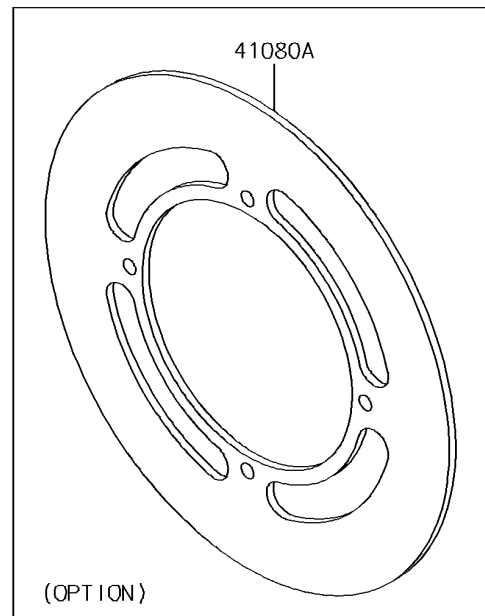

2015 KX™ 85

PARTS DIAGRAM

Rear Brake

2015 KX™ 85

PARTS LIST

Rear Brake

ITEM NAME	PART NUMBER	QUANTITY
BOLT-SOCKET,8X16 (Ref # 120)	120CA0816	2
DISC,RR (Ref # 41080)	41080-0170	1
DISC,RR (Ref # 41080A)	41080-1493	1
HOLDER-COMP-CALIPER,RR (Ref # 43044)	43044-1076	1
PISTON-CALIPER (Ref # 43048)	43048-1064	1
PACKING (Ref # 43049)	43049-1025	1
PACKING,PISTON SEAL (Ref # 43049A)	43049-1060	1
PACKING,PISTON SEAL (Ref # 43049B)	43049-1061	1
BREATHER (Ref # 43056)	43056-1055	1
CAP-BREATHER (Ref # 43057)	43057-1001	1
CALIPER-SUB-ASSY,RR (Ref # 43080)	43080-5134	1
PAD-ASSY-BRAKE (Ref # 43082)	43082-1205	1
BOOT,CALIPER (Ref # 49006)	49006-1088	1
BOOT,CALIPER (Ref # 49006A)	49006-1089	1
GUARD,CALIPER,BLACK (Ref # 55020)	55020-1247-6D	1
SCREW,6X10,WHITE (Ref # 92009)	92009-1286	2
SHIM,PAD (Ref # 92025)	92025-1817	1
DAMPER (Ref # 92075)	92075-1414	1
SPRING,PAD (Ref # 92081)	92081-1502	1
BOLT (Ref # 92150)	92150-1144	2
BOLT,DISC PLATE,6MM (Ref # 92151)	92151-1799	4