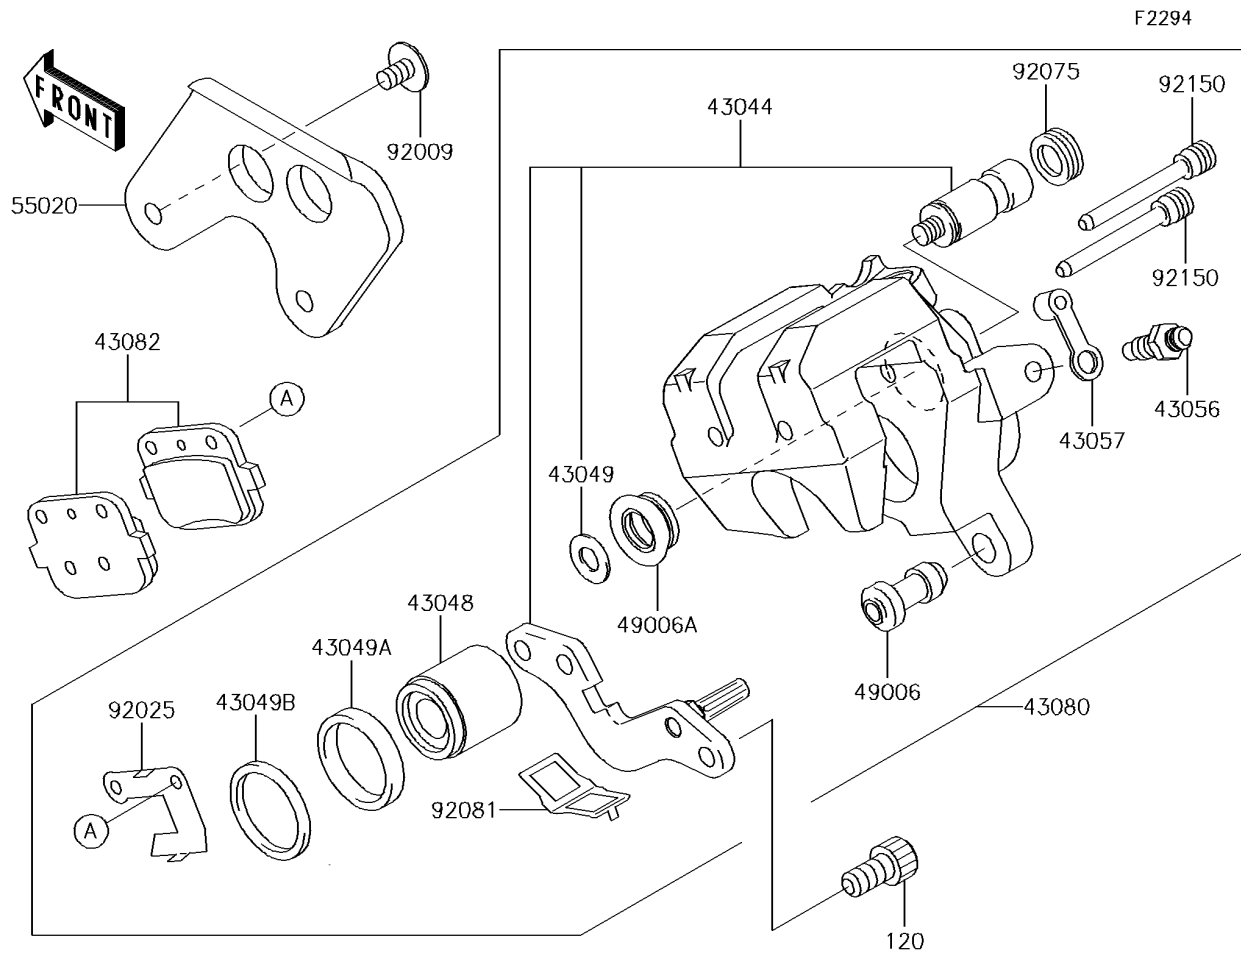

2015 KX™ 85

PARTS DIAGRAM

Rear Brake

2015 KX™ 85

PARTS LIST

Rear Brake

ITEM NAME	PART NUMBER	QUANTITY
BOLT-SOCKET,8X16 (Ref # 120)	120CA0816	2
DISC,RR (Ref # 41080)	41080-0170	1
DISC,RR (Ref # 41080A)	41080-1493	1
HOLDER-COMP-CALIPER,RR (Ref # 43044)	43044-1076	1
PISTON-CALIPER (Ref # 43048)	43048-1064	1
PACKING (Ref # 43049)	43049-1025	1
PACKING,PISTON SEAL (Ref # 43049A)	43049-1060	1
PACKING,PISTON SEAL (Ref # 43049B)	43049-1061	1
BREATHER (Ref # 43056)	43056-1055	1
CAP-BREATHER (Ref # 43057)	43057-1001	1
CALIPER-SUB-ASSY,RR (Ref # 43080)	43080-5134	1
PAD-ASSY-BRAKE (Ref # 43082)	43082-1205	1
BOOT,CALIPER (Ref # 49006)	49006-1088	1
BOOT,CALIPER (Ref # 49006A)	49006-1089	1
GUARD,CALIPER,BLACK (Ref # 55020)	55020-1247-6D	1
SCREW,6X10,WHITE (Ref # 92009)	92009-1286	2
SHIM,PAD (Ref # 92025)	92025-1817	1
DAMPER (Ref # 92075)	92075-1414	1
SPRING,PAD (Ref # 92081)	92081-1502	1
BOLT (Ref # 92150)	92150-1144	2
BOLT,DISC PLATE,6MM (Ref # 92151)	92151-1799	4