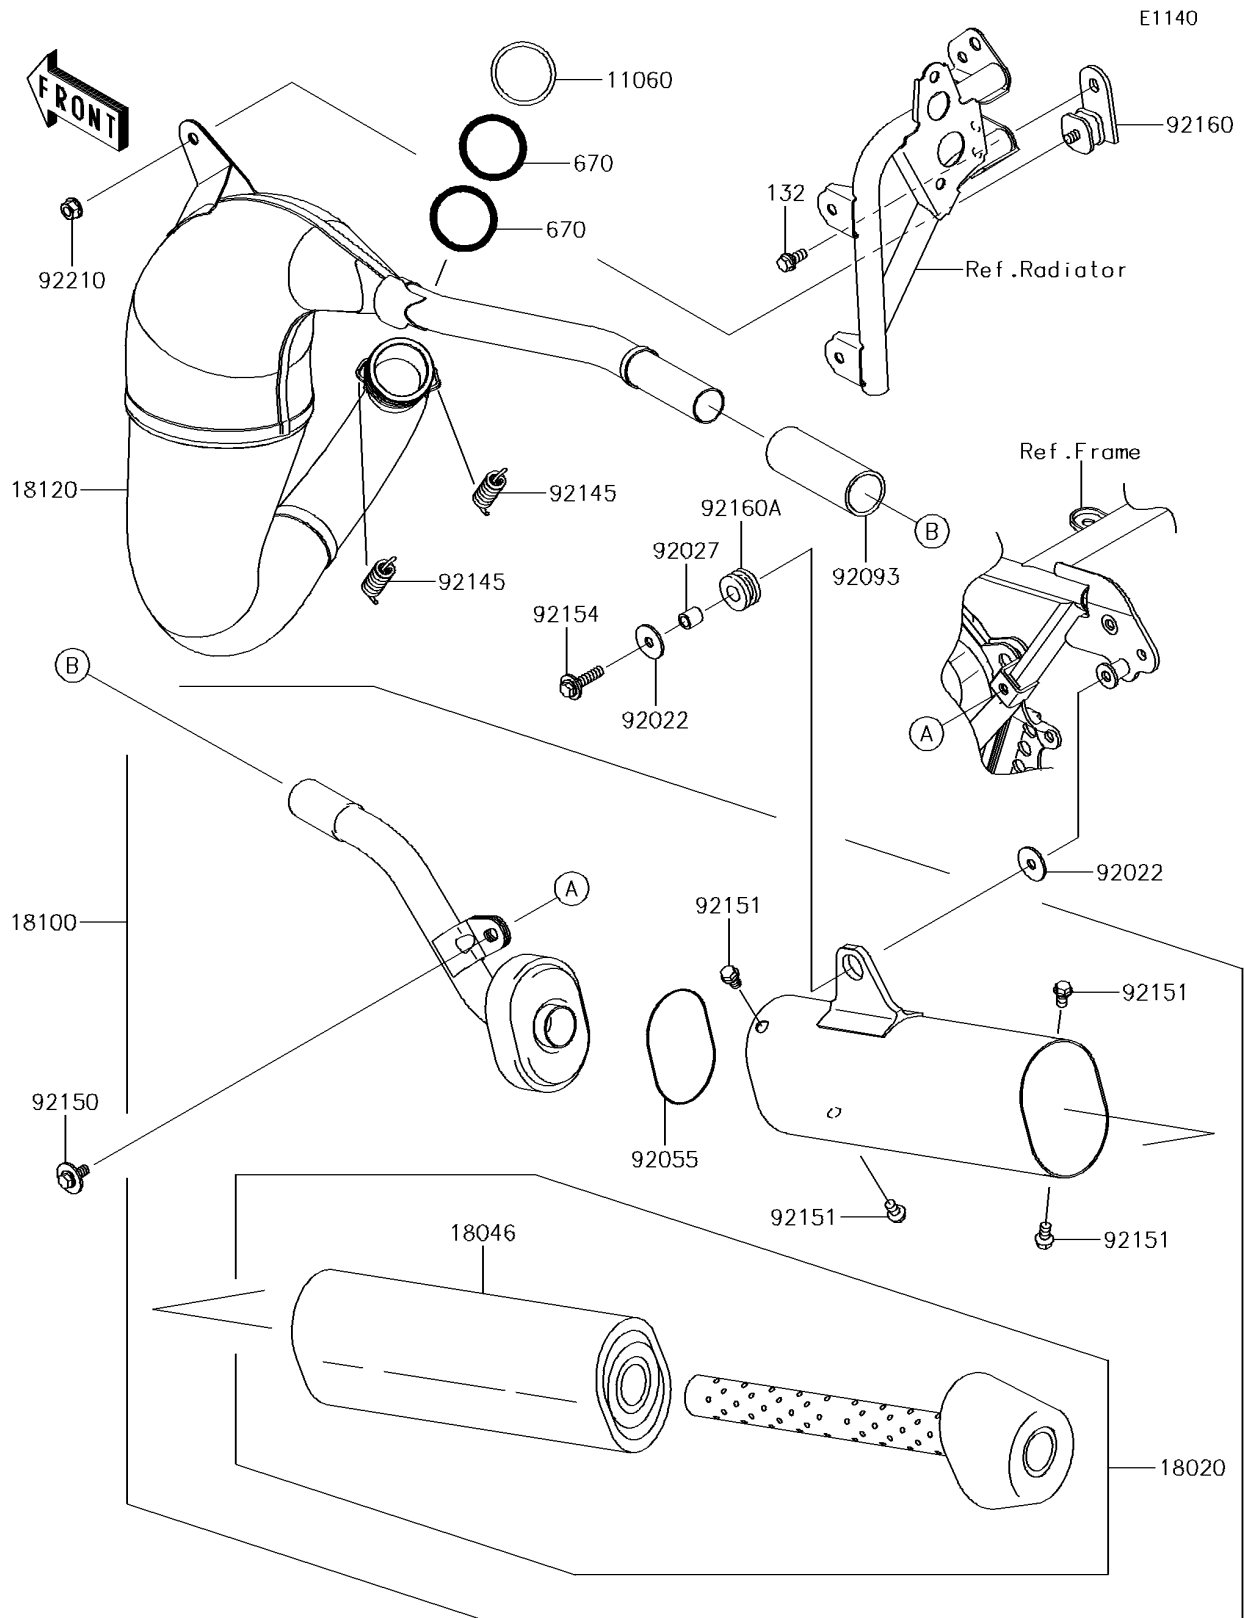

2018 KX™ 85

PARTS DIAGRAM

Muffler(s)

2018 KX™ 85

PARTS LIST

Muffler(s)

ITEM NAME	PART NUMBER	QUANTITY
GASKET,EXHAUST HOLDER (Ref # 11060)	11060-1842	1
BOLT-FLANGED-SMALL,6X12 (Ref # 132)	132BA0612	1
BAFFLE (Ref # 18020)	18020-1272	1
WOOL (Ref # 18046)	18046-1559	1
BODY-ASSY-MUFFLER (Ref # 18100)	18100-0016	1
CHAMBER-EXHAUST (Ref # 18120)	18120-0017	1
O RING (Ref # 670)	670E3034	2
WASHER,6.5X22X1.6 (Ref # 92022)	92022-237	2
COLLAR,6.8X10X10.5 (Ref # 92027)	92027-120	1
RING-O,BAFFLE PIPE (Ref # 92055)	92055-1461	1
SEAL,MUFFLER JOINT (Ref # 92093)	92093-1200	1
SPRING,EXHAUST CONNECTING (Ref # 92145)	92145-1340	2
BOLT,FLANGED,6X14,WASHER (Ref # 92150)	92150-1392	1
BOLT,FLANGED,6X10 (Ref # 92151)	92151-1822	4
BOLT,FLANGED,6X25 (Ref # 92154)	92154-0520	1
DAMPER,MUFFLER,FR (Ref # 92160)	92160-1176	1
DAMPER (Ref # 92160A)	92160-1913	1
NUT,FLANGED,6MM (Ref # 92210)	92210-0630	1