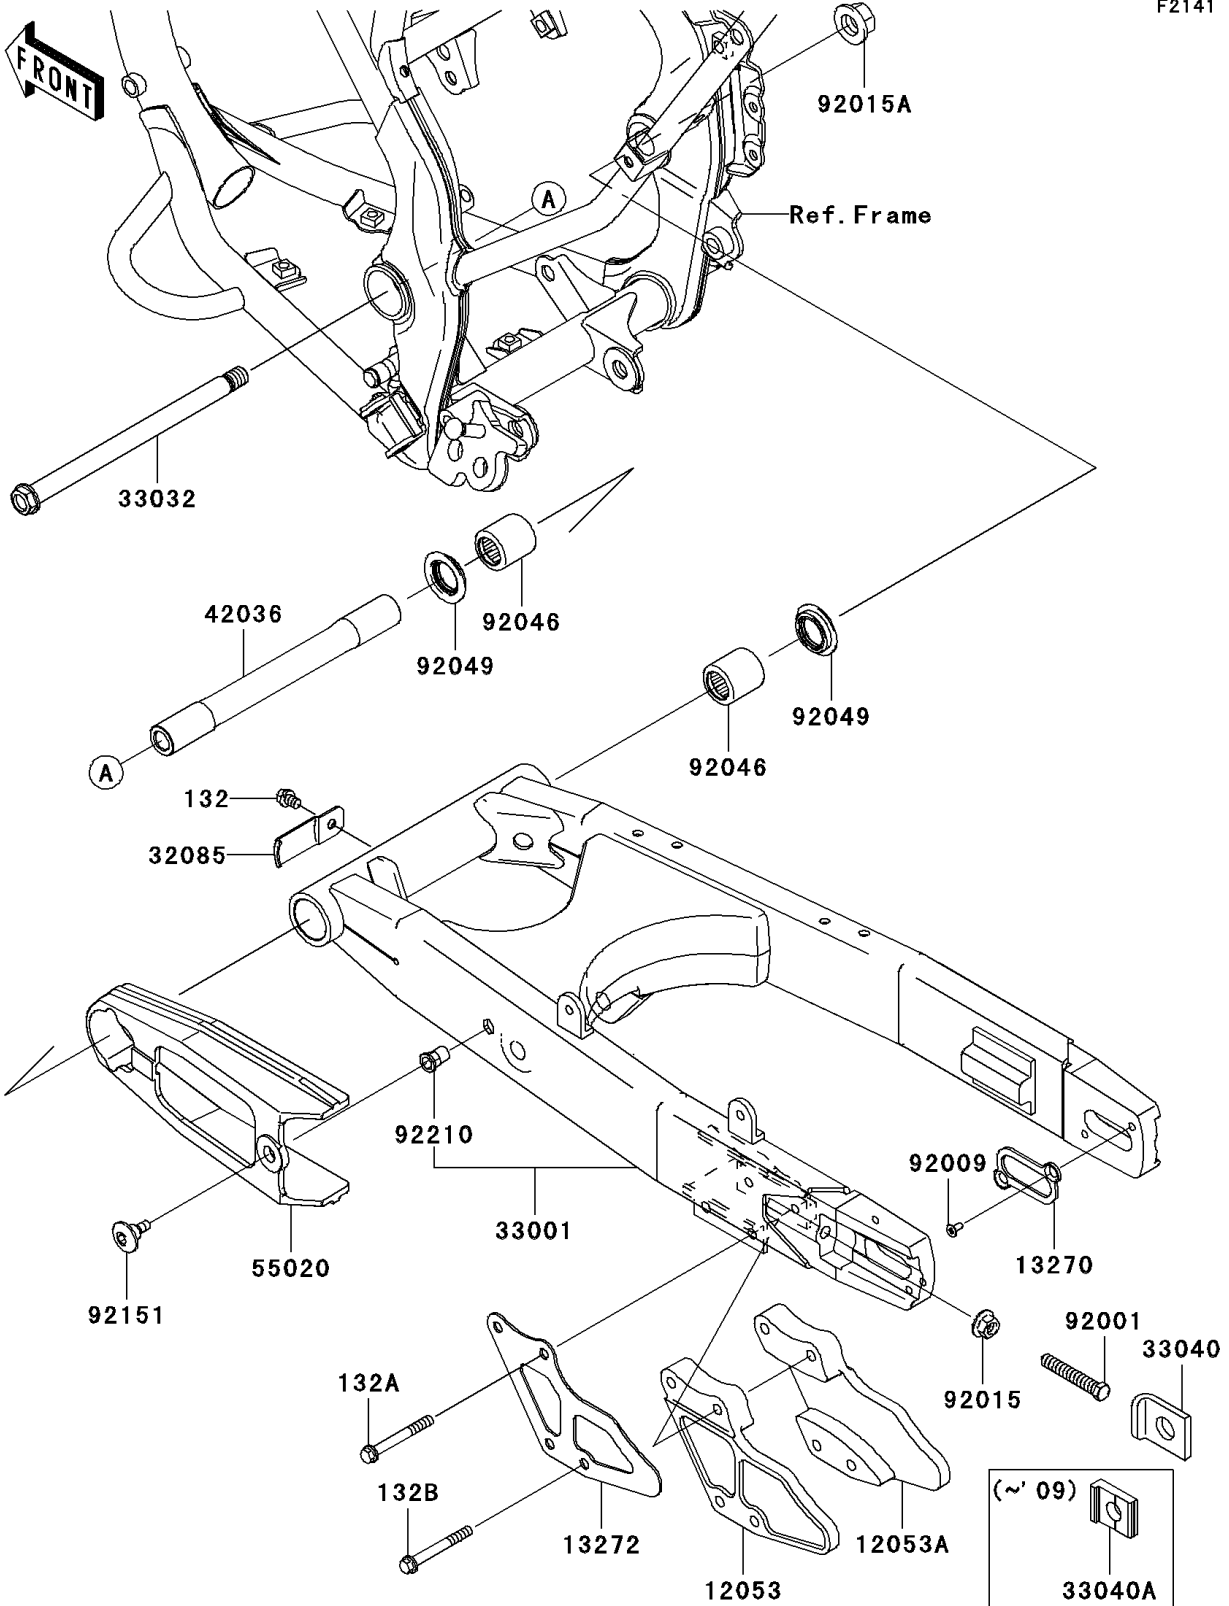

2011 KLX[®]140

PARTS DIAGRAM

Swingarm

F2141

2011 KLX[®]140

PARTS LIST

Swingarm

ITEM NAME

PART NUMBER

QUANTITY
