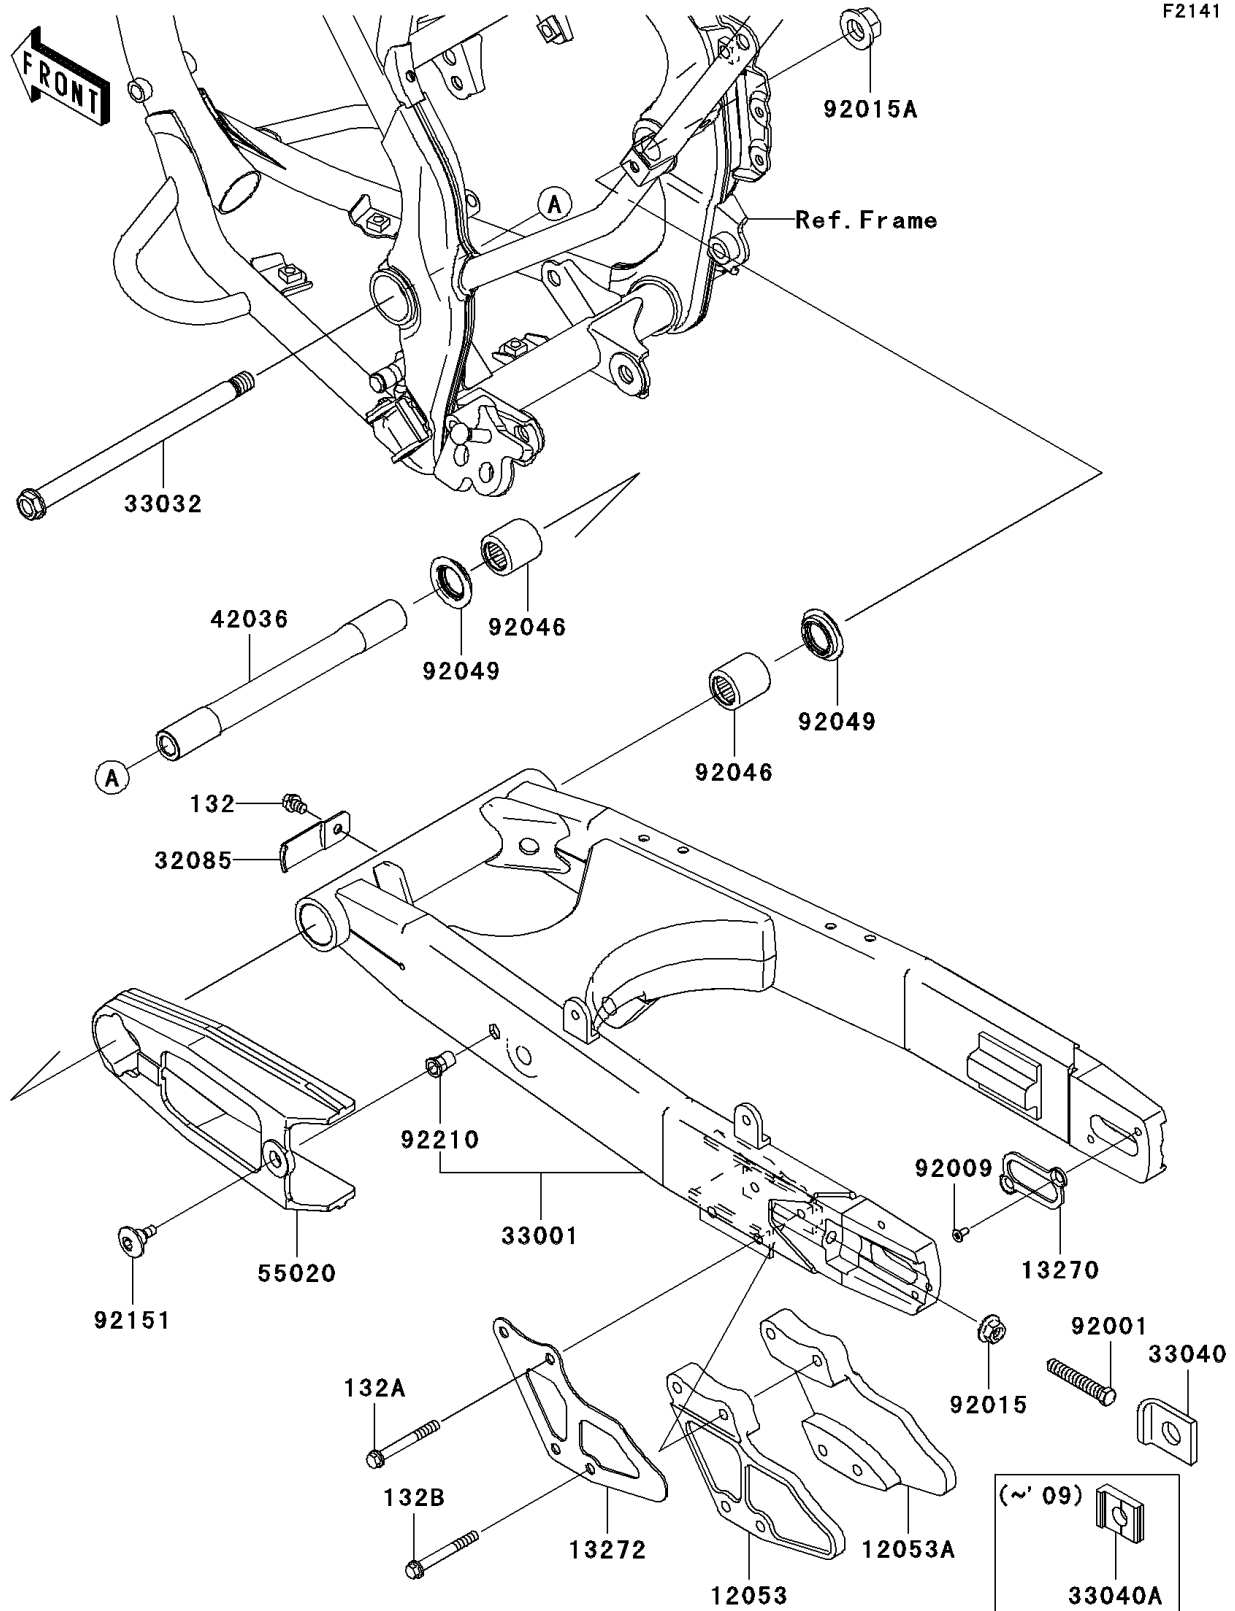

2008 KLX[®]140

PARTS DIAGRAM

Swingarm

F2141

2008 KLX[®]140

PARTS LIST

Swingarm

ITEM NAME

PART NUMBER

QUANTITY
