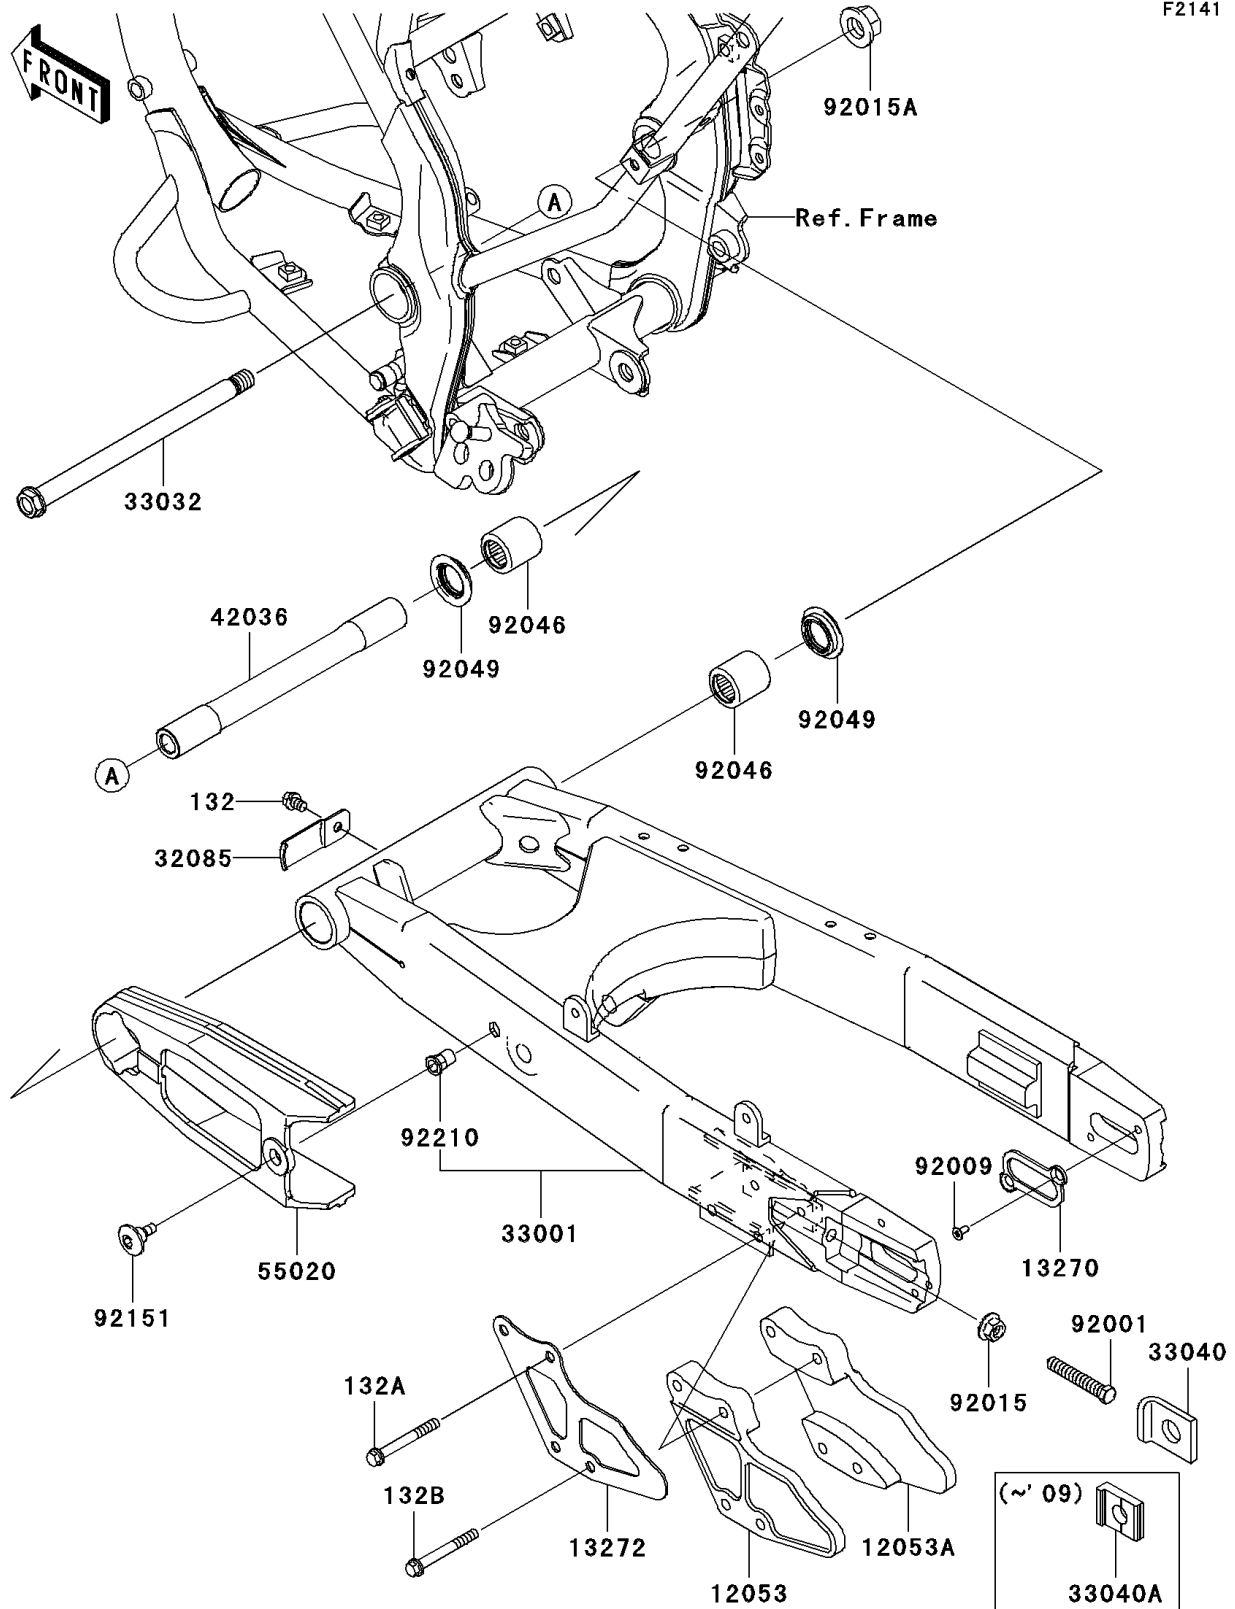

2011 KLX[®]140

PARTS DIAGRAM

Swingarm

F2141

2011 KLX[®]140

PARTS LIST

Swingarm

ITEM NAME	PART NUMBER	QUANTITY
BOLT-FLANGED-SMALL,6X8 (Ref # 132)	132BA0608	1
BOLT-FLANGED-SMALL,6X45 (Ref # 132A)	132BA0645	2
BOLT-FLANGED-SMALL,6X50 (Ref # 132B)	132BA0650	2
GUIDE-CHAIN (Ref # 12053)	12053-0116	1
GUIDE-CHAIN (Ref # 12053A)	12053-0118	1
PLATE (Ref # 13270)	13270-1899	2
PLATE,CHAIN GUIDE (Ref # 13272)	13272-0406	1
STOPPER (Ref # 32085)	32085-0138	1
ARM-COMP-SWING (Ref # 33001)	33001-0151	1
SHAFT-SWING ARM (Ref # 33032)	33032-0030	1
ADJUSTER-CHAIN (Ref # 33040)	33040-0032	2
SLEEVE,PIVOT,L=197.8 (Ref # 42036)	42036-0045	1
GUARD,CHAIN (Ref # 55020)	55020-0336	1
BOLT,8X46 (Ref # 92001)	92001-1179	2
SCREW,5X10 (Ref # 92009)	92009-1828	4
NUT,FLANGED,8MM (Ref # 92015)	92015-1014	2
NUT,14MM (Ref # 92015A)	92015-1407	1
BEARING-NEEDLE,BM202726 (Ref # 92046)	92046-1110	2
SEAL-OIL,ARM (Ref # 92049)	92049-1109	2
BOLT,SOCKET,6X18 (Ref # 92151)	92151-1149	1
NUT,POP,6MM,L=15 (Ref # 92210)	92210-1397	1