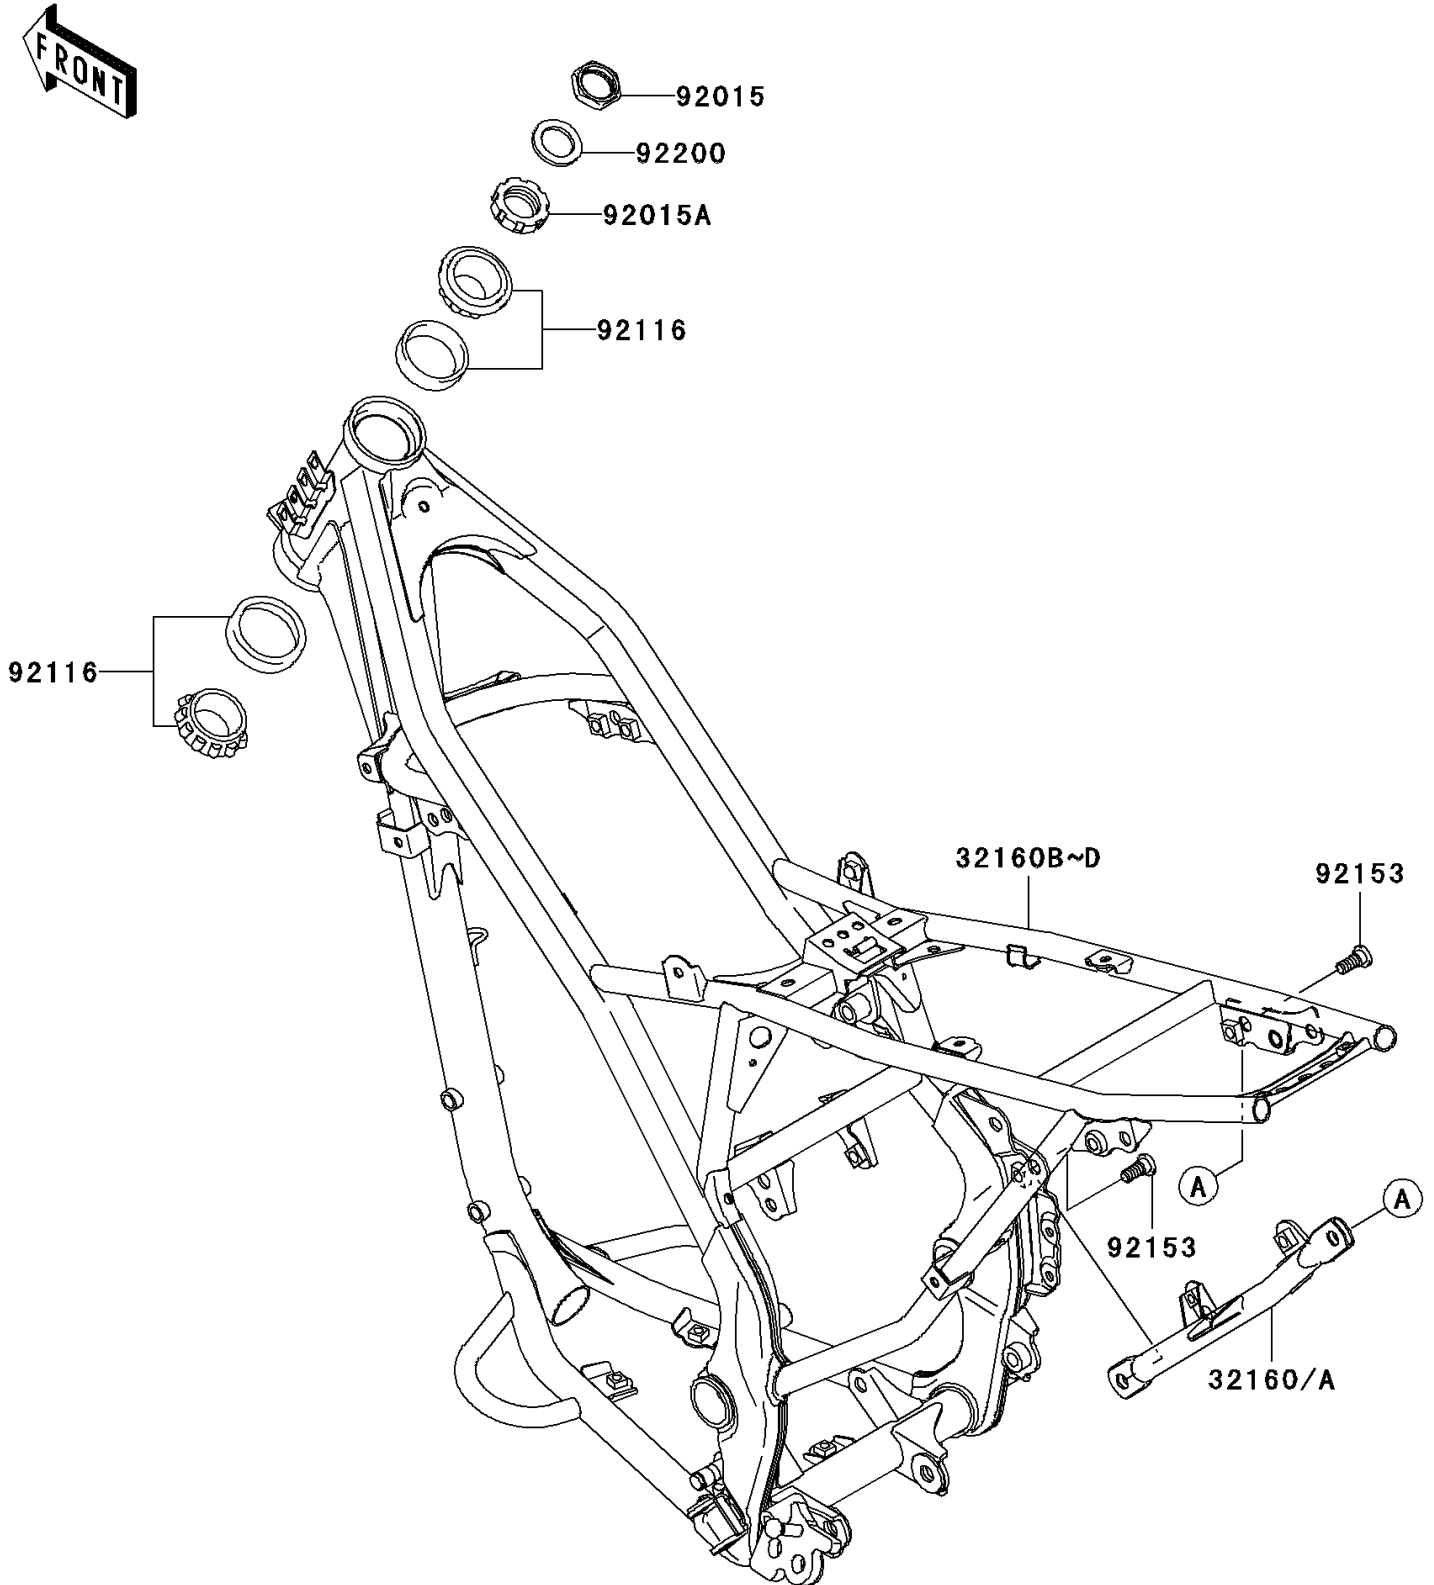

2008 KLX[®]140

PARTS DIAGRAM

Frame

F2120

2008 KLX[®]140

PARTS LIST

Frame

ITEM NAME

PART NUMBER

QUANTITY
