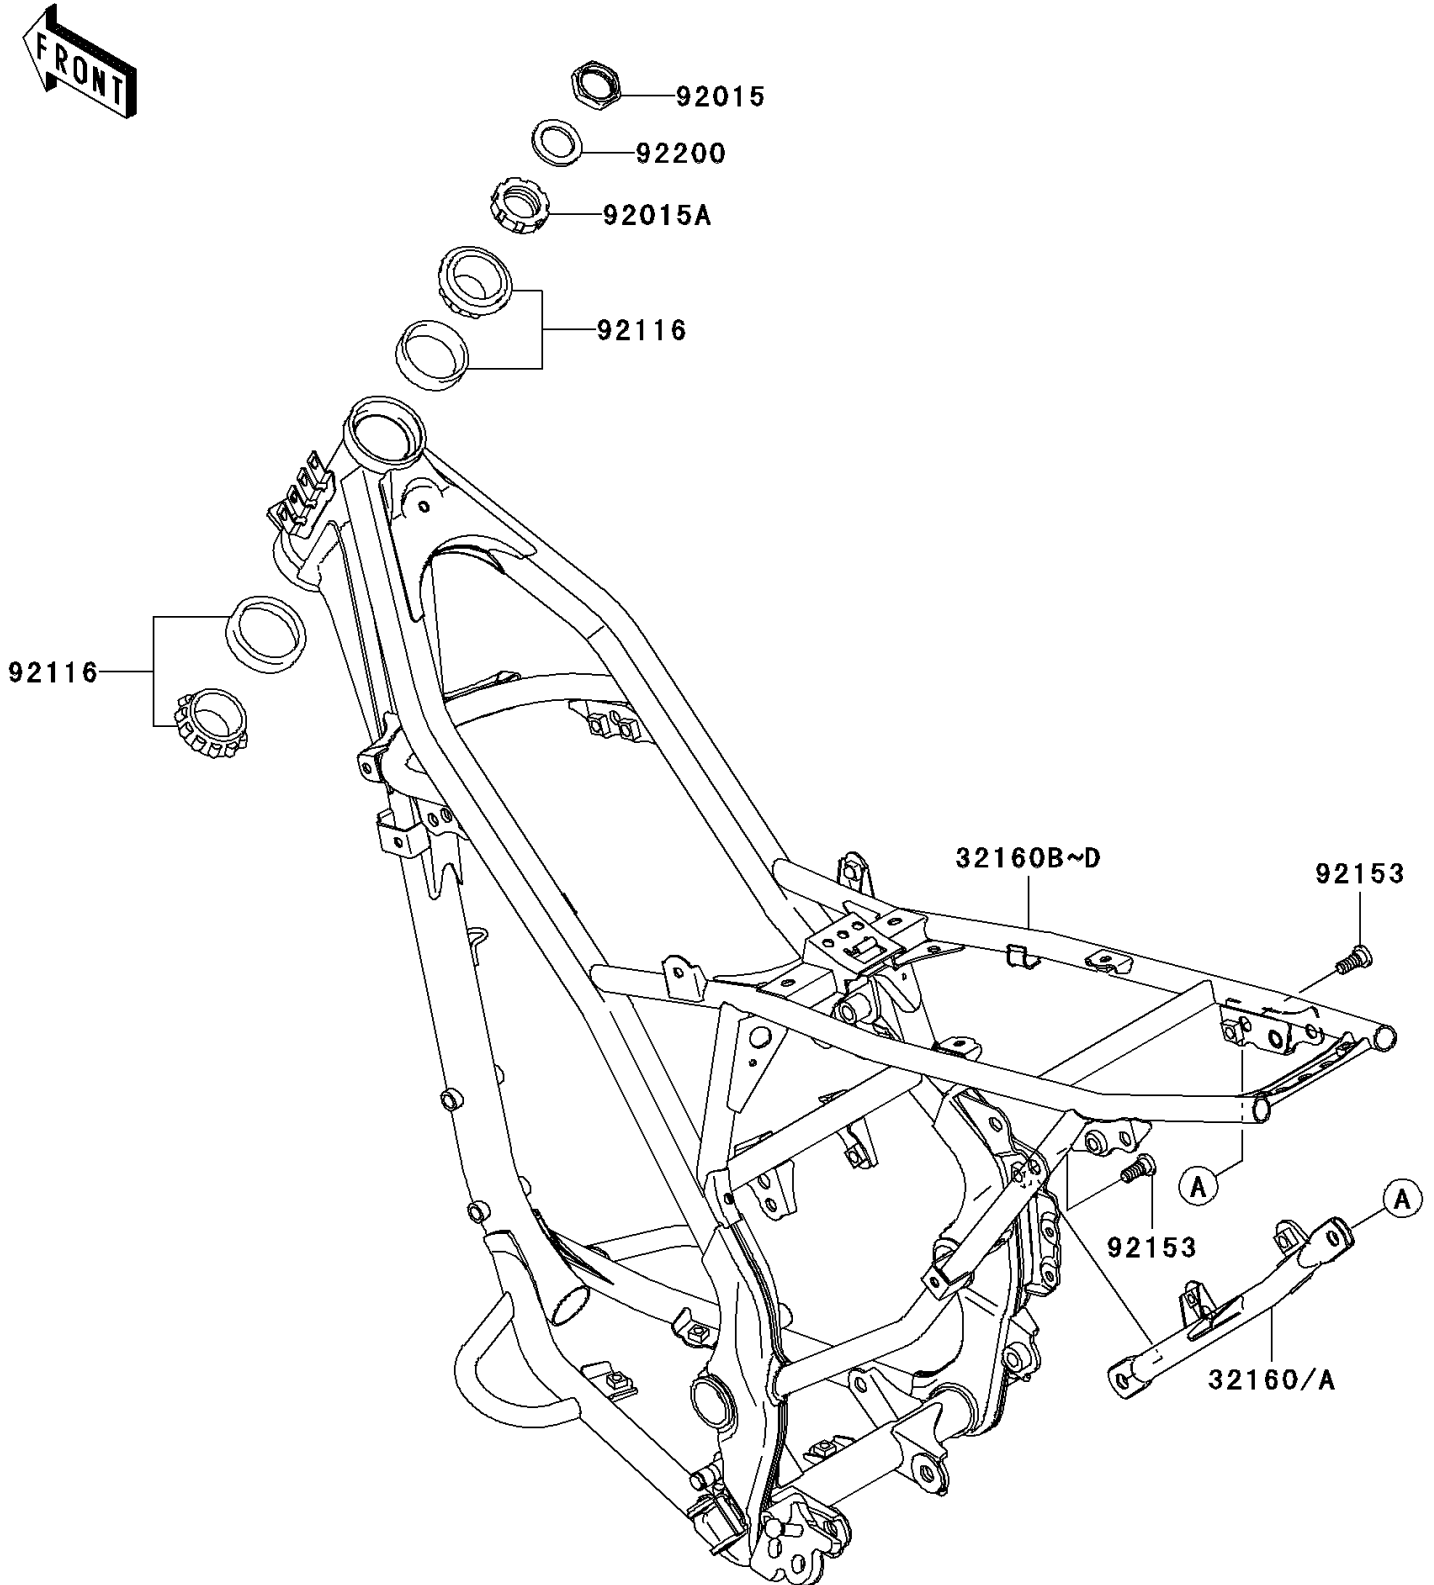

2011 KLX®140

PARTS DIAGRAM

Frame

F2120