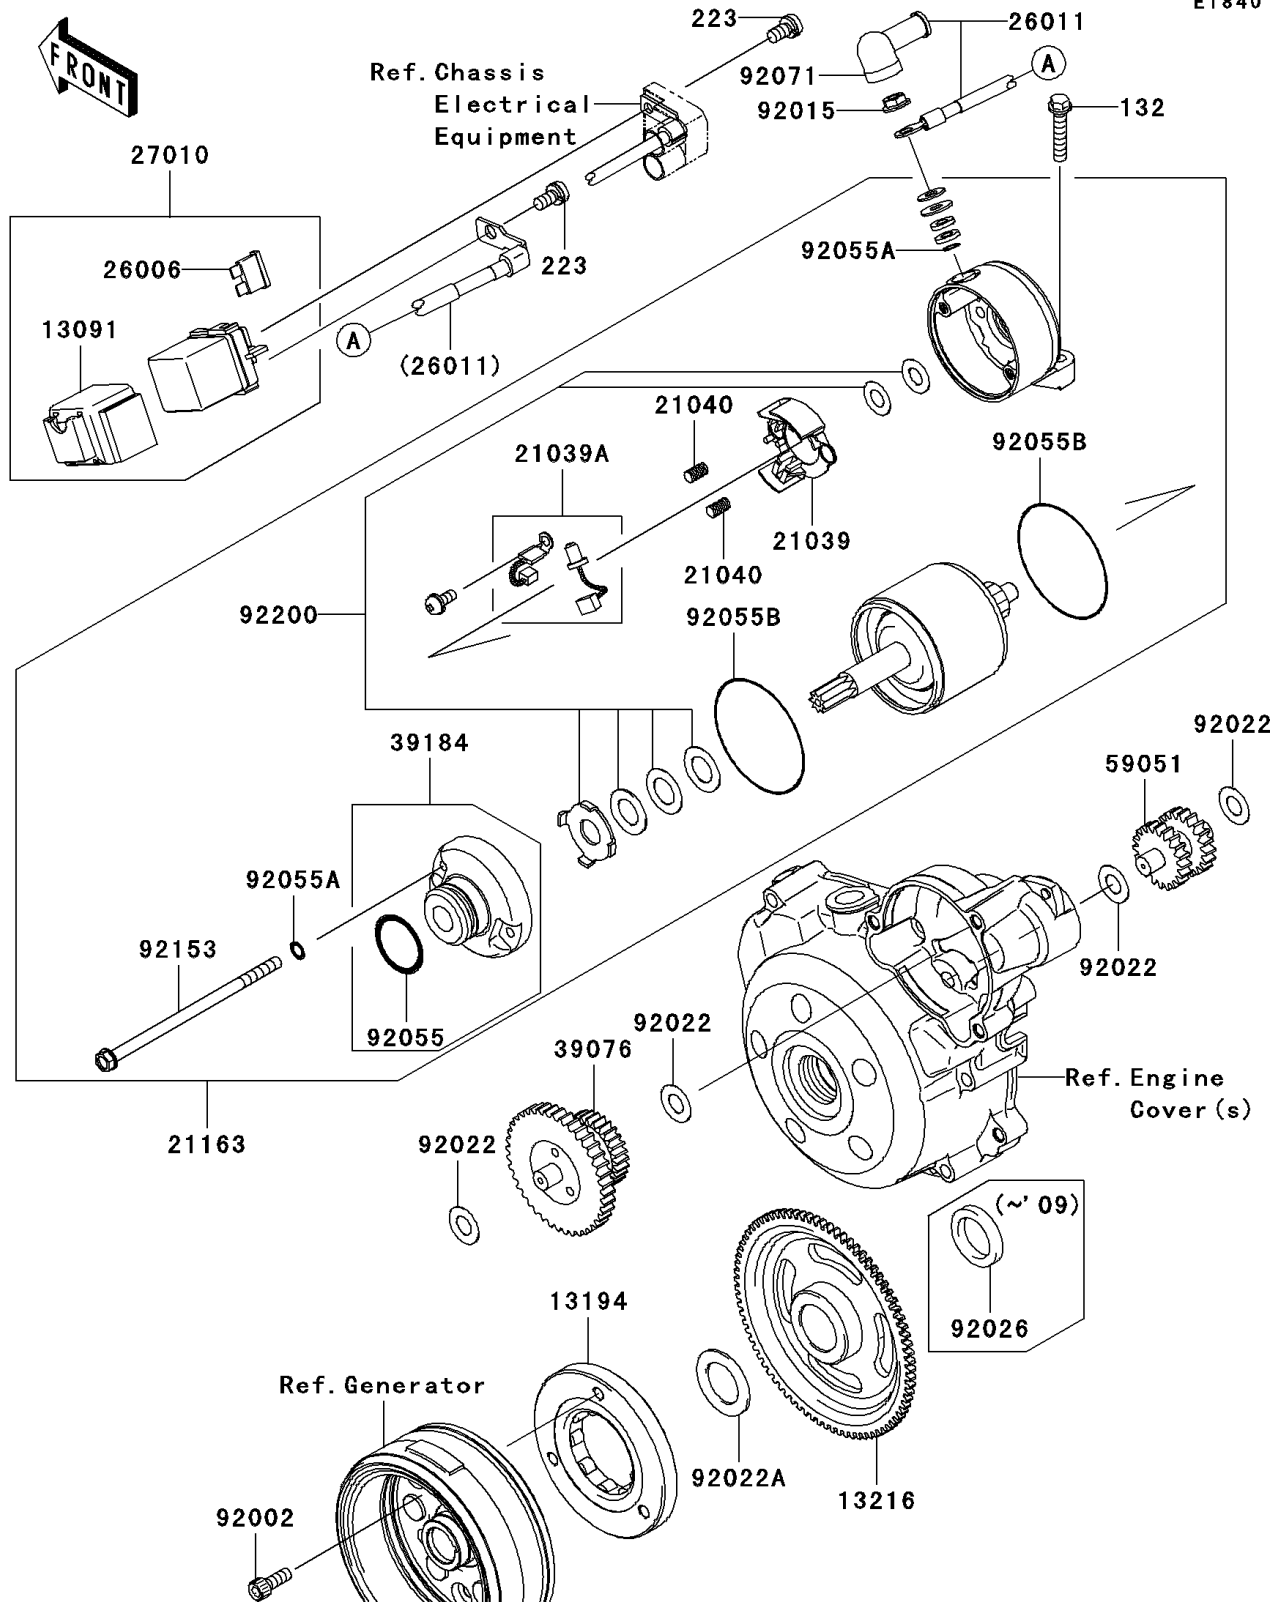

2008 KLX[®]140

PARTS DIAGRAM

Starter Motor

E1840

2008 KLX[®]140

PARTS LIST

Starter Motor

ITEM NAME

PART NUMBER

QUANTITY
