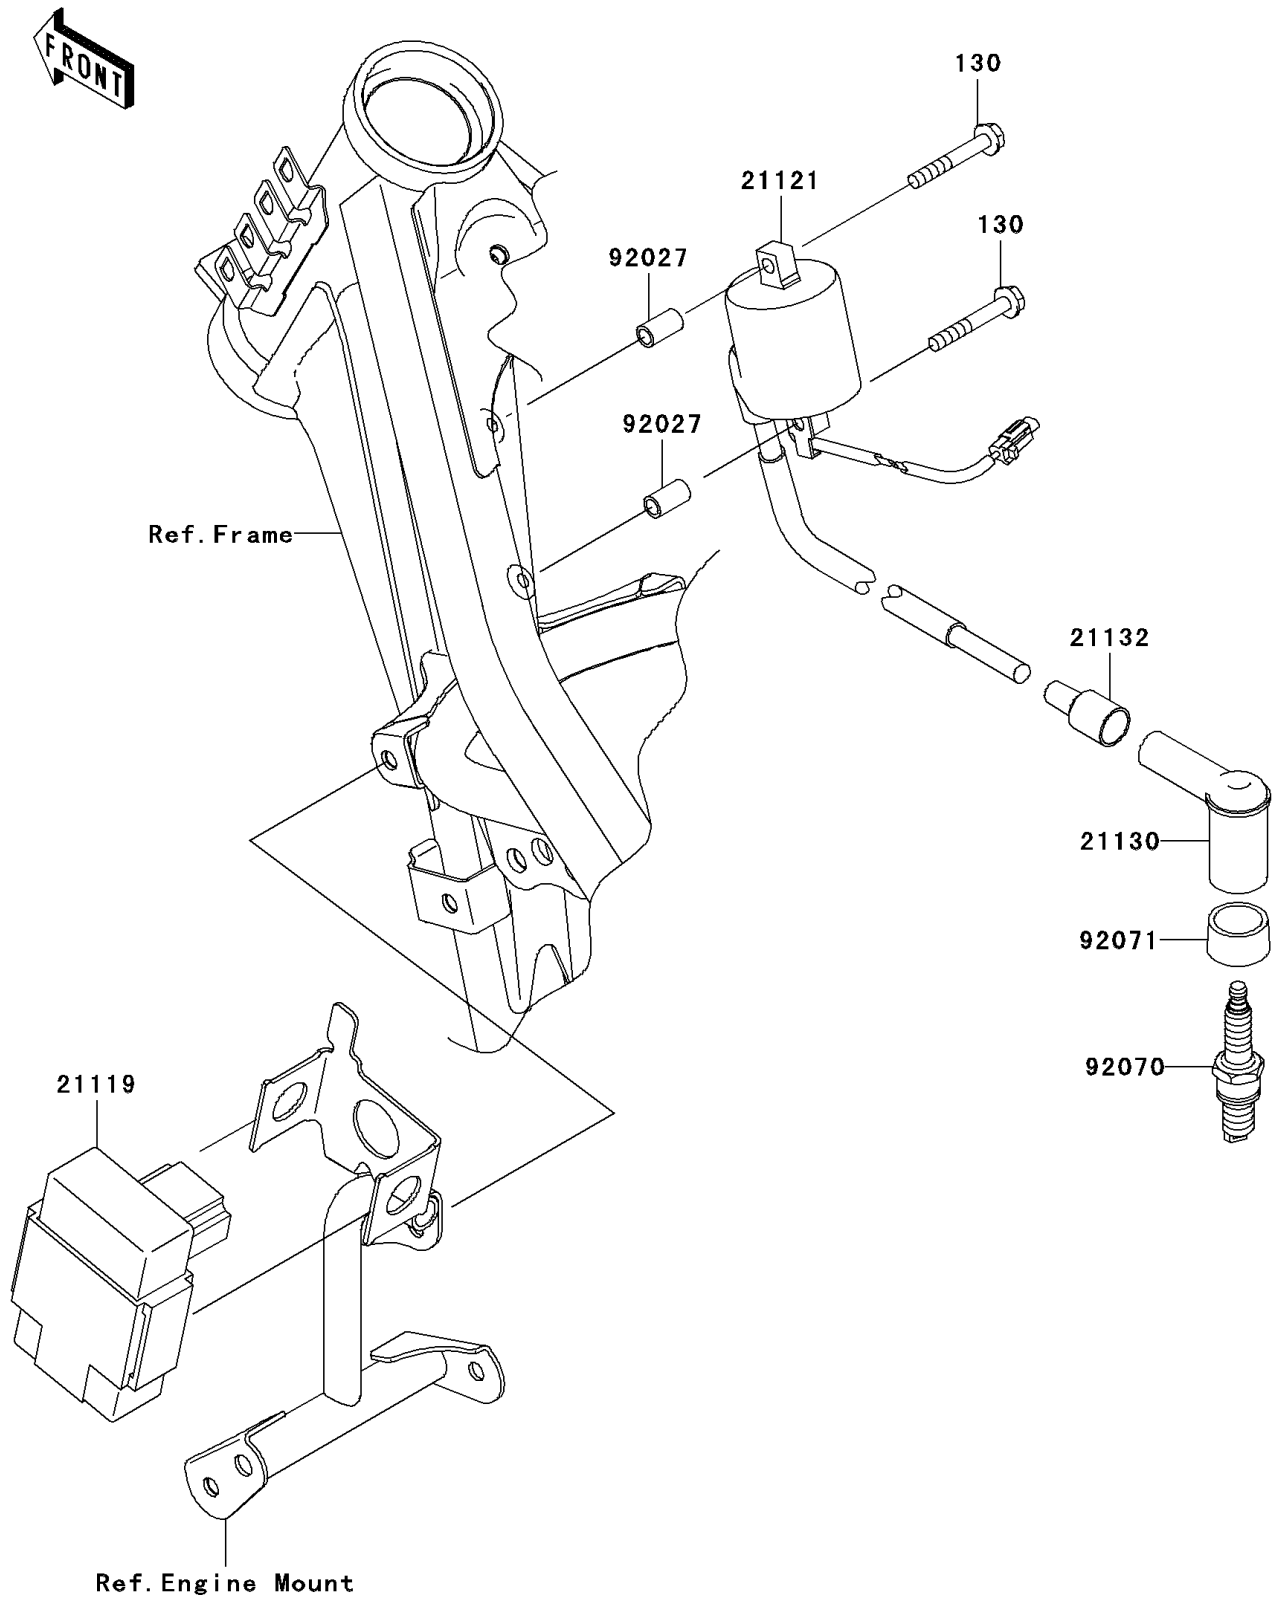

2011 KLX®140

PARTS DIAGRAM

Ignition System

E1830