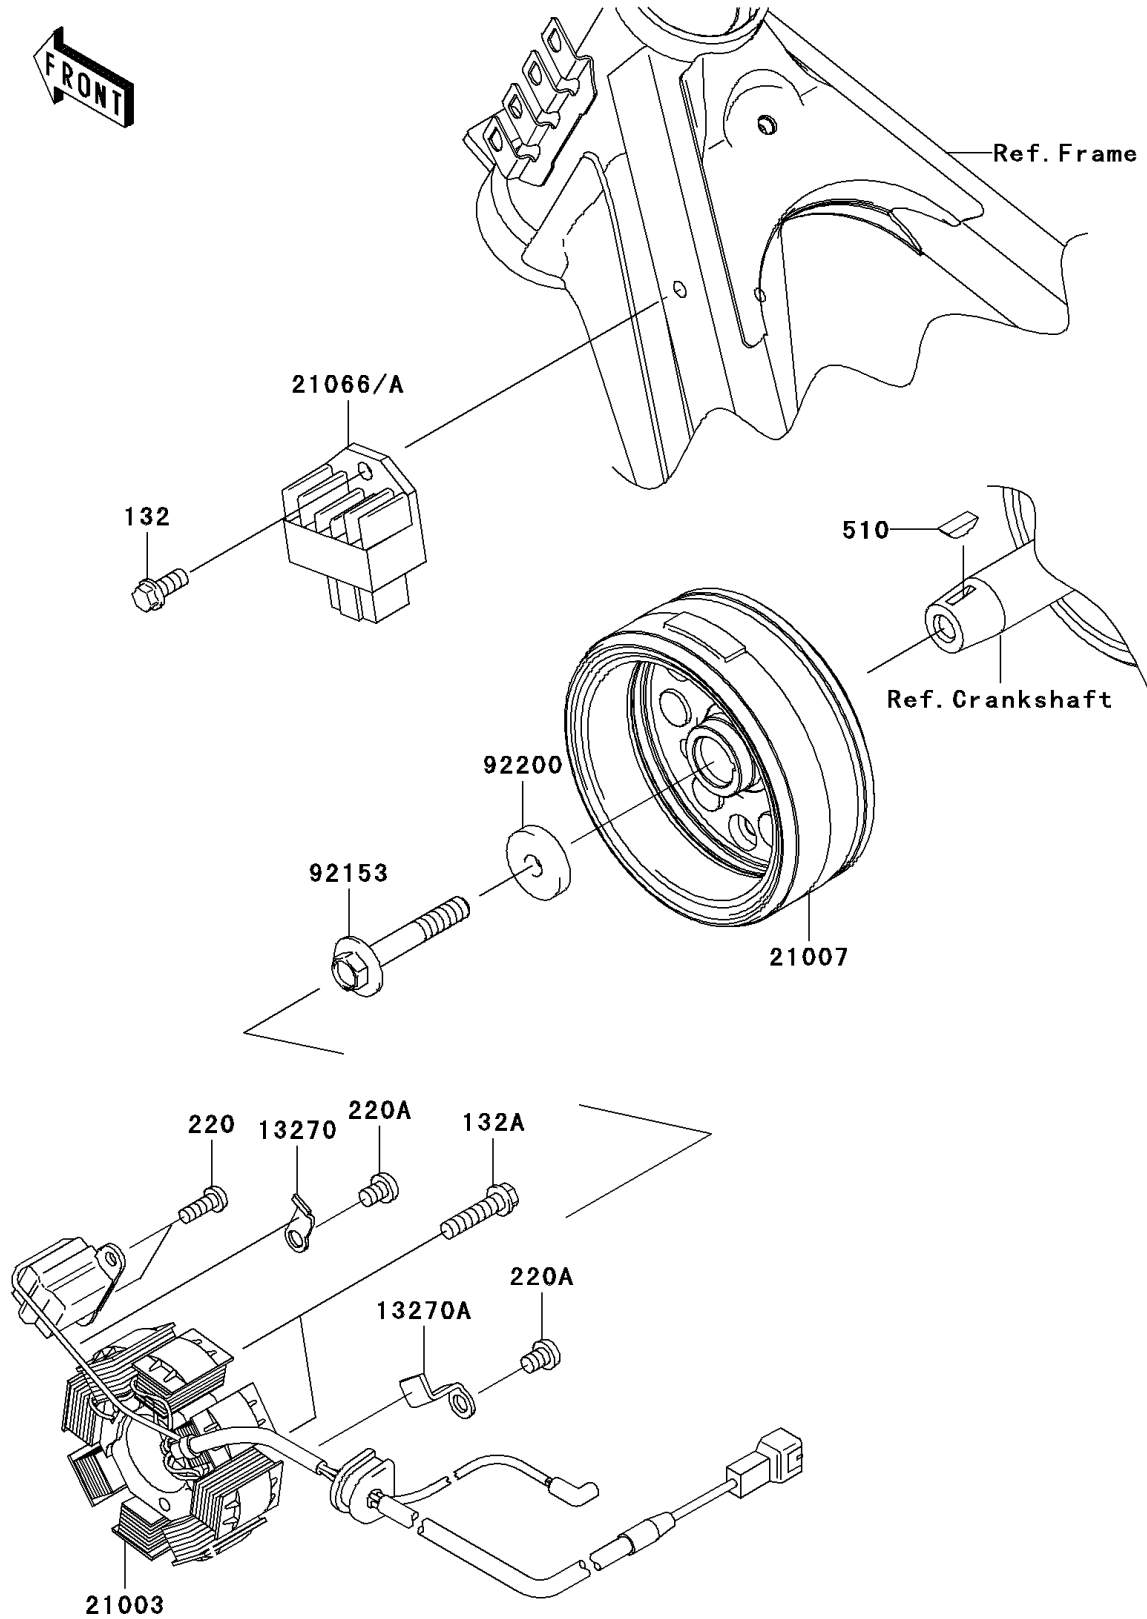

2011 KLX[®]140

PARTS DIAGRAM

Generator

E1810

2011 KLX[®]140

PARTS LIST

Generator

ITEM NAME

PART NUMBER

QUANTITY
