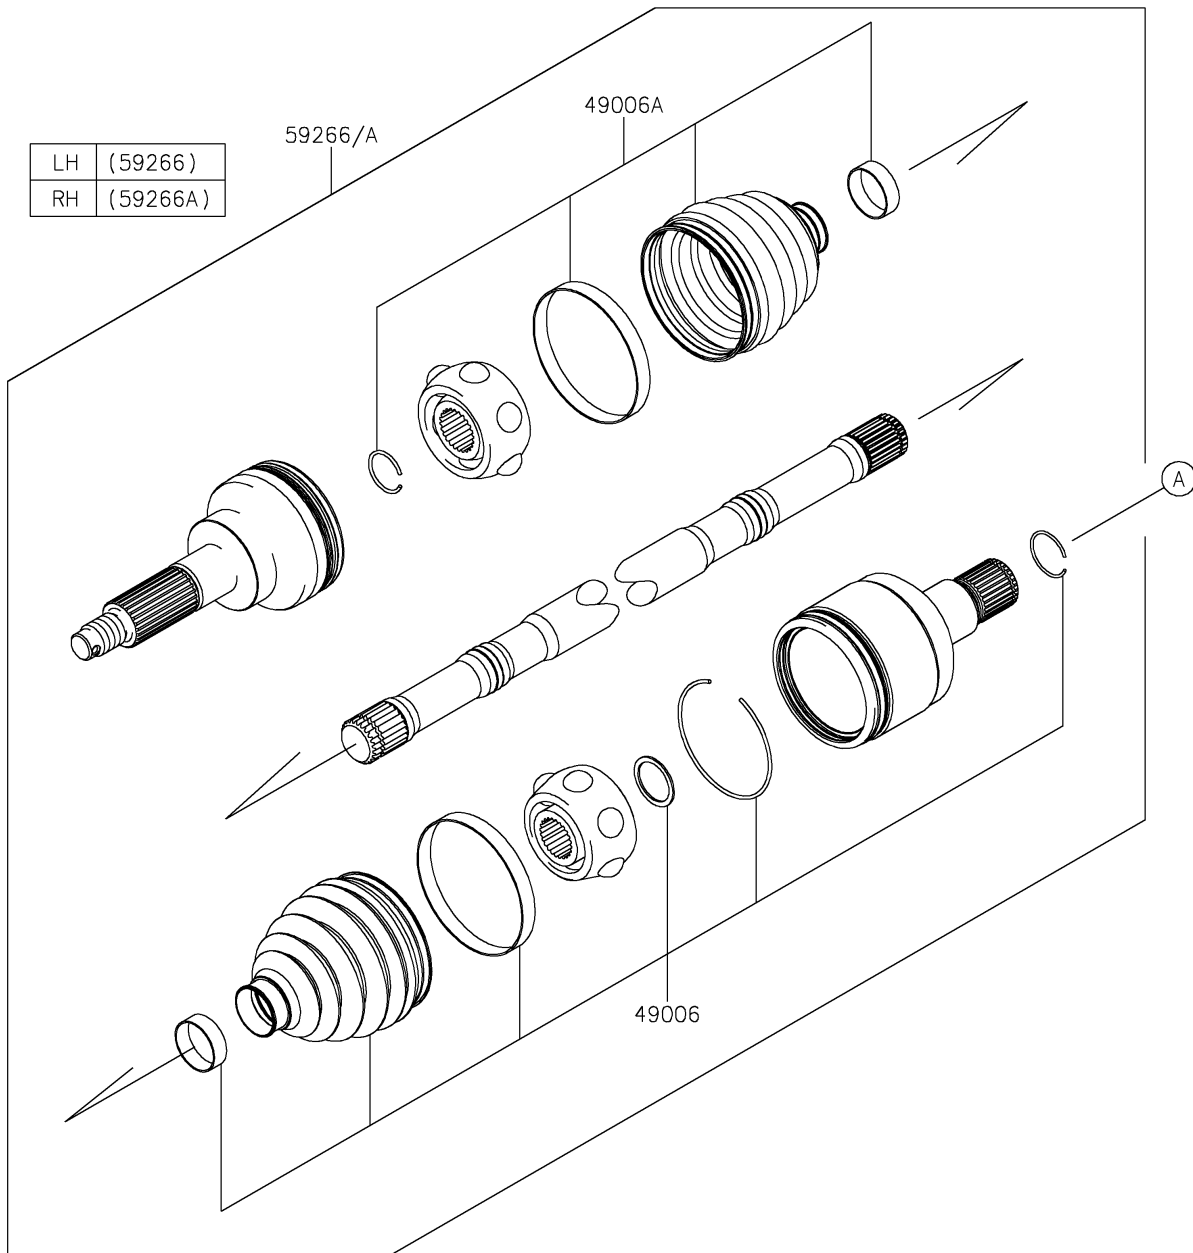

## PARTS DIAGRAM

### Drive Shaft-Rear

## PARTS LIST

### Drive Shaft-Rear

ITEM NAME	PART NUMBER	QUANTITY
BOOT,INSIDE (Ref # 49006)	49006-0585	2
BOOT,OUTSIDE (Ref # 49006A)	49006-0586	2
JOINT-BALL,RR,LH (Ref # 59266)	59266-0049	1
JOINT-BALL,RR,RH (Ref # 59266A)	59266-0050	1