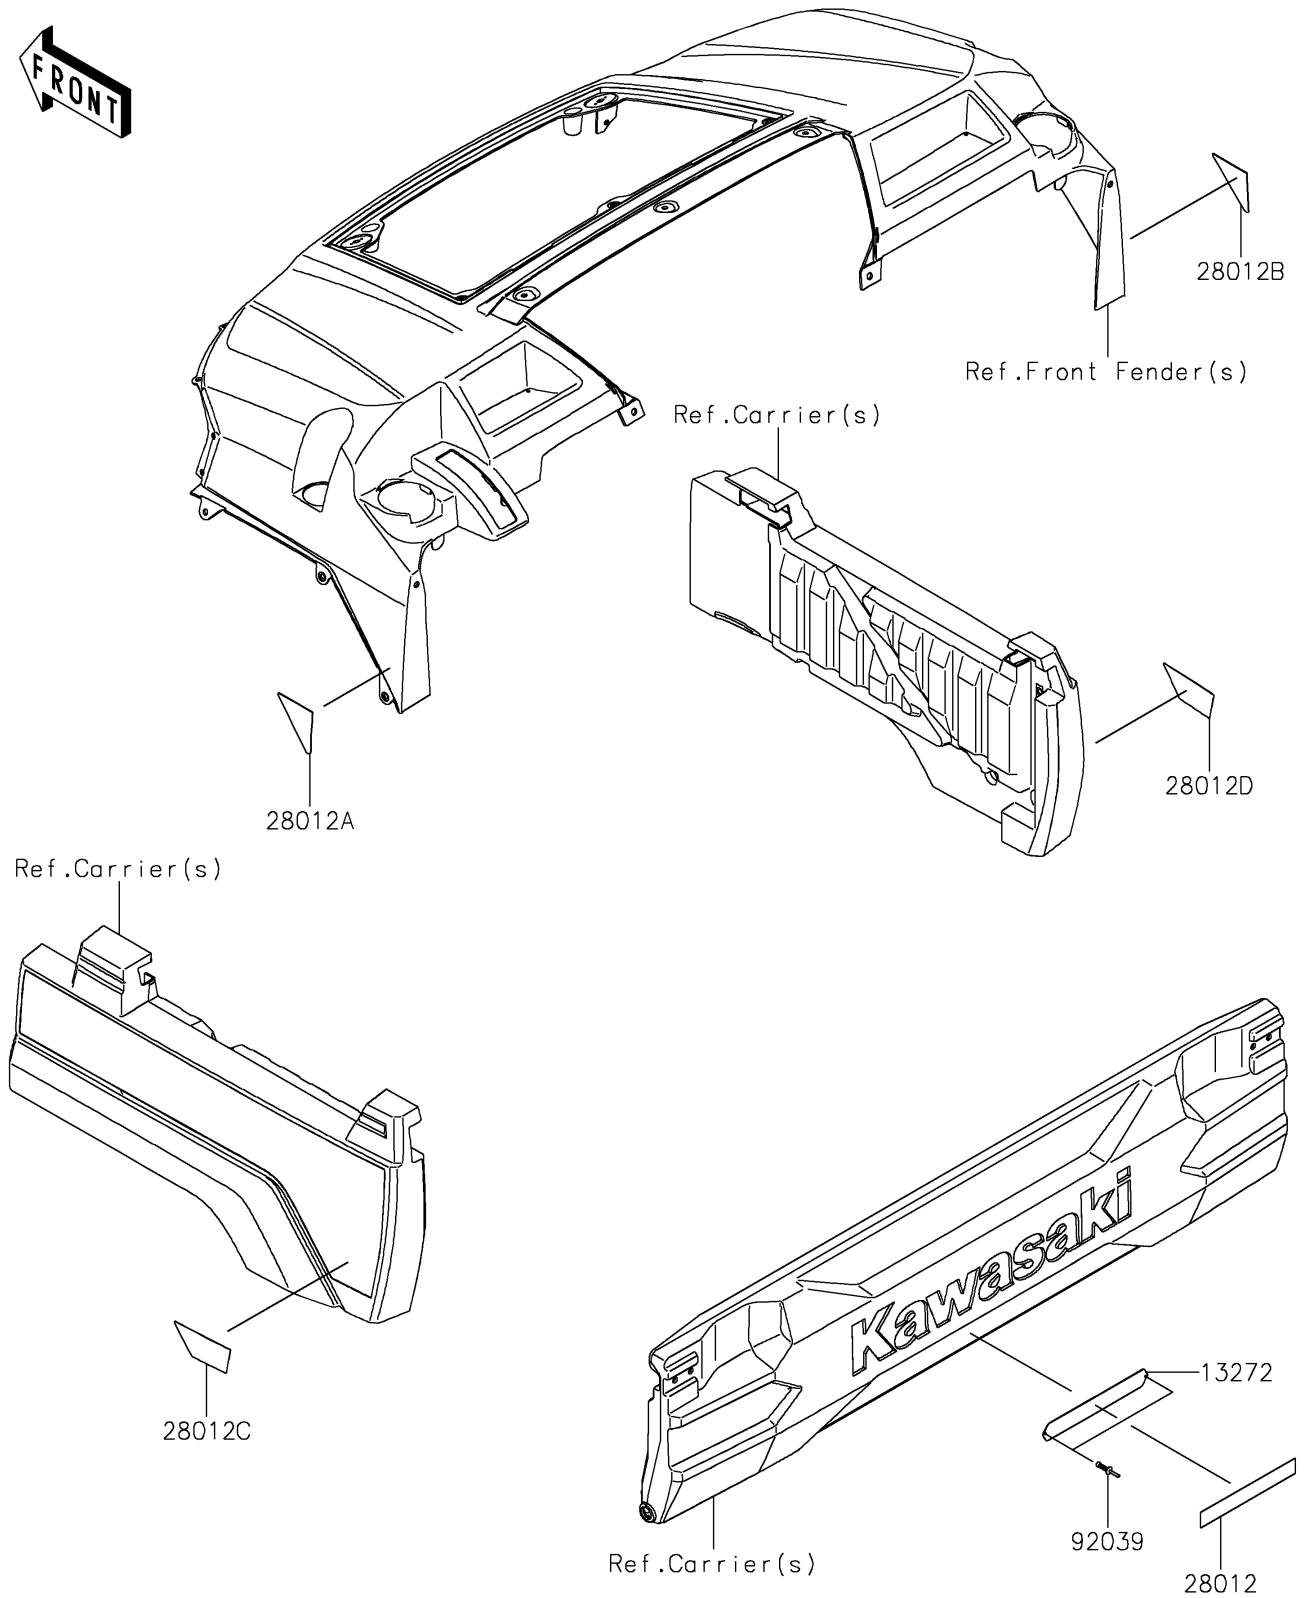

2019 MULE PRO-DXT™ EPS LE

PARTS DIAGRAM

Reflectors

F2790

2019 MULE PRO-DXT™ EPS LE

PARTS LIST

Reflectors

ITEM NAME

PART NUMBER

QUANTITY
