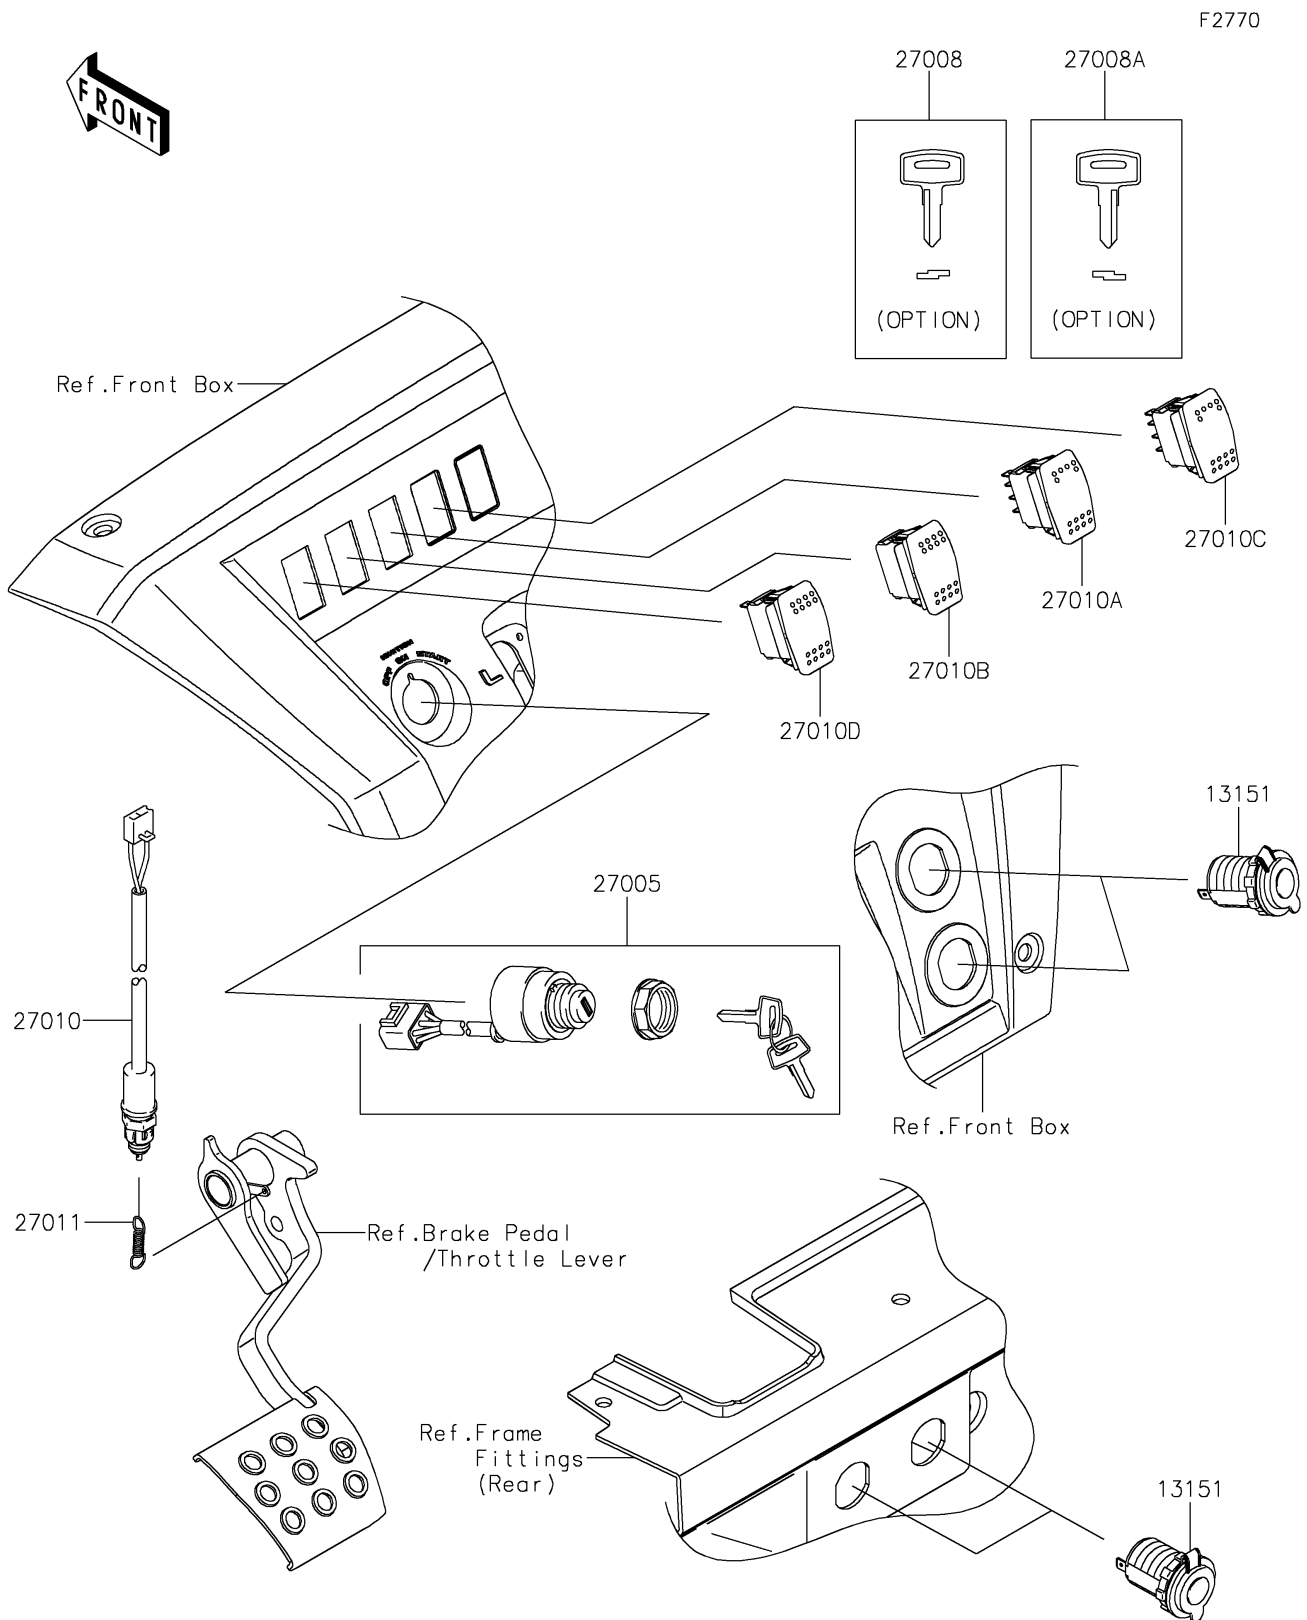

2019 MULE PRO-DXT™ EPS LE

PARTS DIAGRAM

Ignition Switch

2019 MULE PRO-DXT™ EPS LE

PARTS LIST

Ignition Switch

ITEM NAME	PART NUMBER	QUANTITY
-----------	-------------	----------
