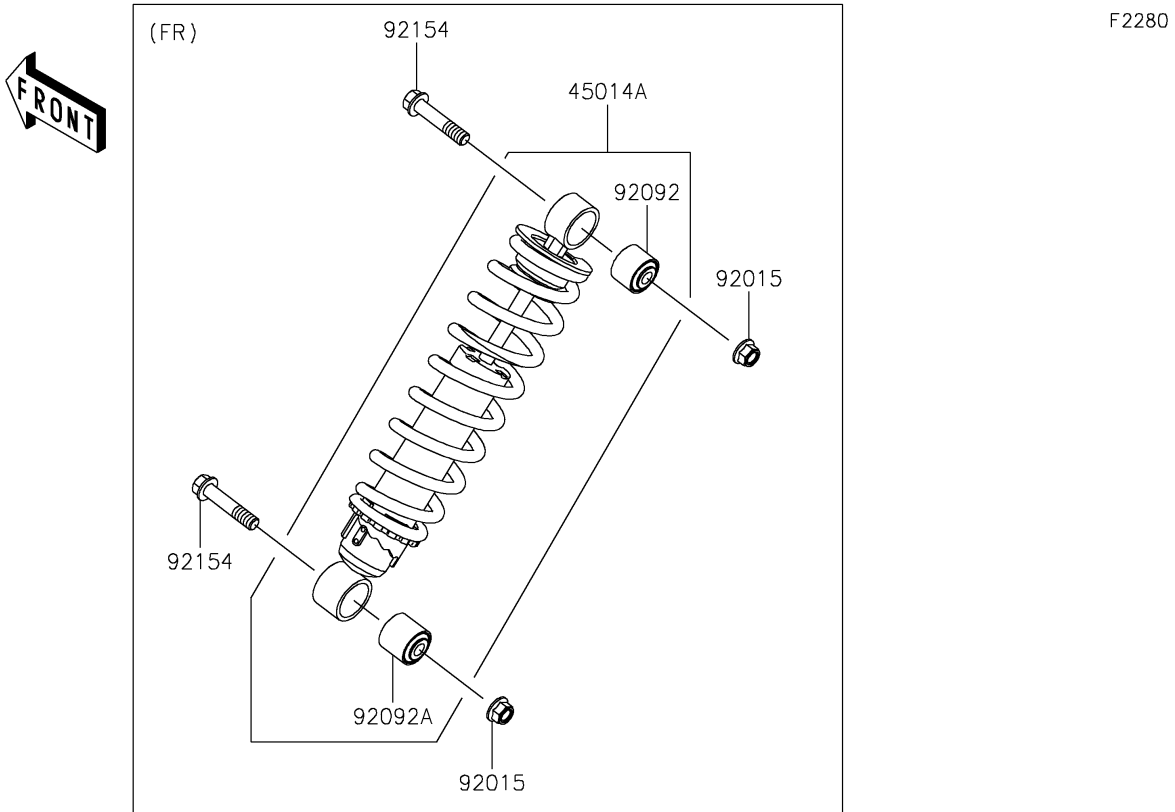

2019 MULE PRO-DXT™ EPS LE

PARTS DIAGRAM

Shock Absorber(s)

2019 MULE PRO-DXT™ EPS LE

PARTS LIST

Shock Absorber(s)

ITEM NAME

PART NUMBER

QUANTITY
