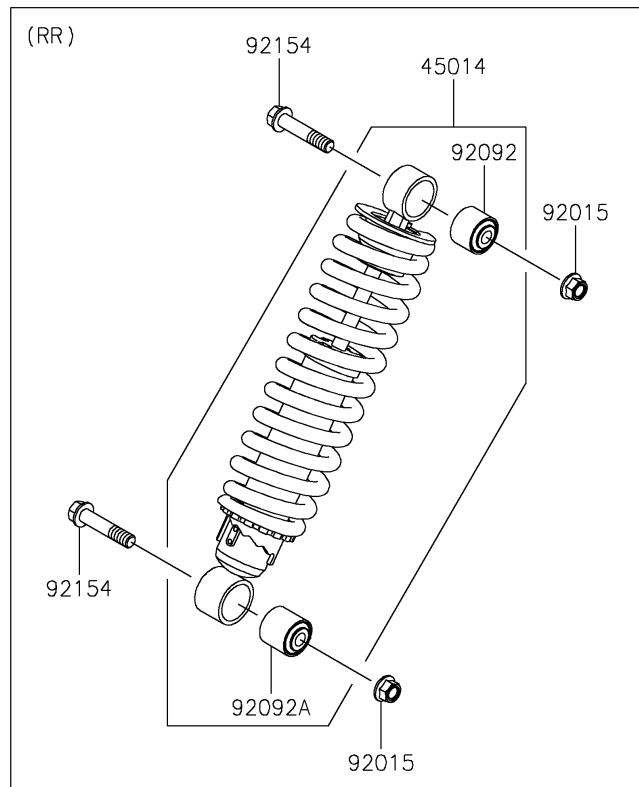

2019 MULE PRO-DXT™ EPS LE

PARTS DIAGRAM

Shock Absorber(s)

2019 MULE PRO-DXT™ EPS LE

PARTS LIST

Shock Absorber(s)

ITEM NAME

PART NUMBER

QUANTITY
