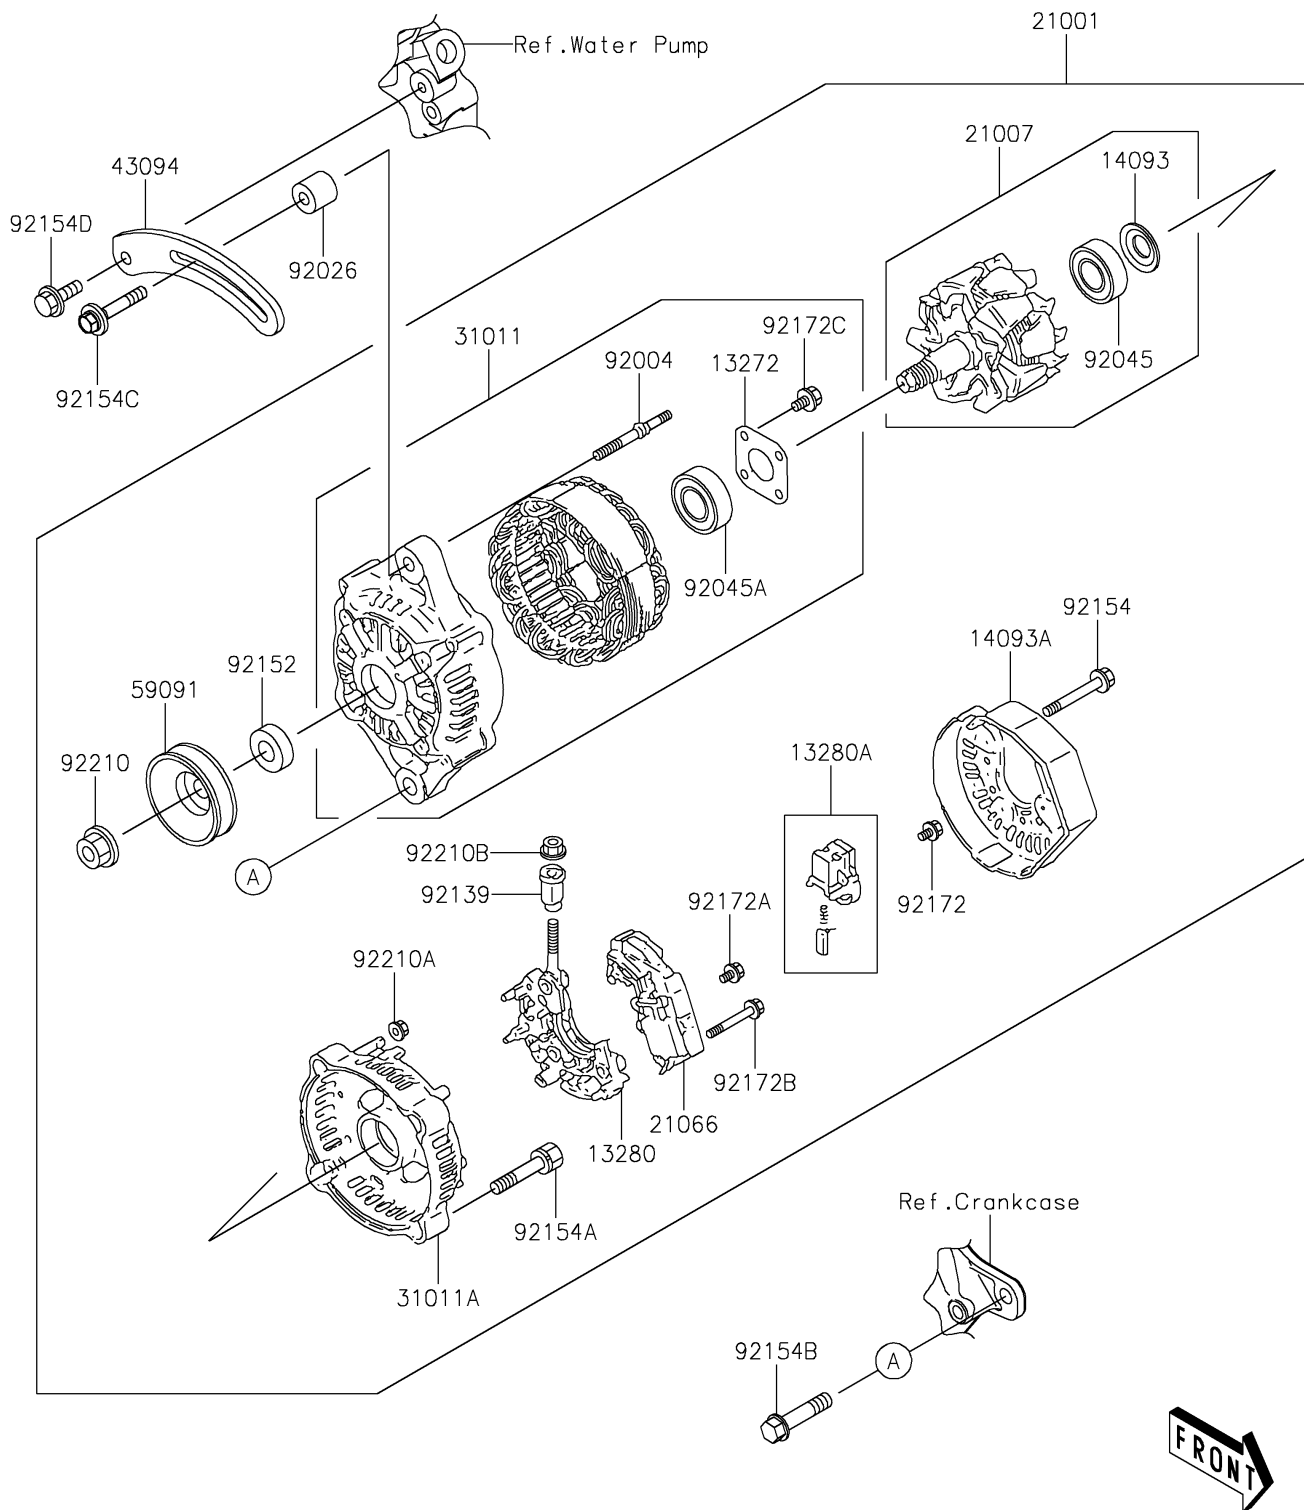

2019 MULE PRO-DXT™ EPS LE

PARTS DIAGRAM

Generator

E1810

2019 MULE PRO-DXT™ EPS LE

PARTS LIST

Generator

ITEM NAME

PART NUMBER

QUANTITY
