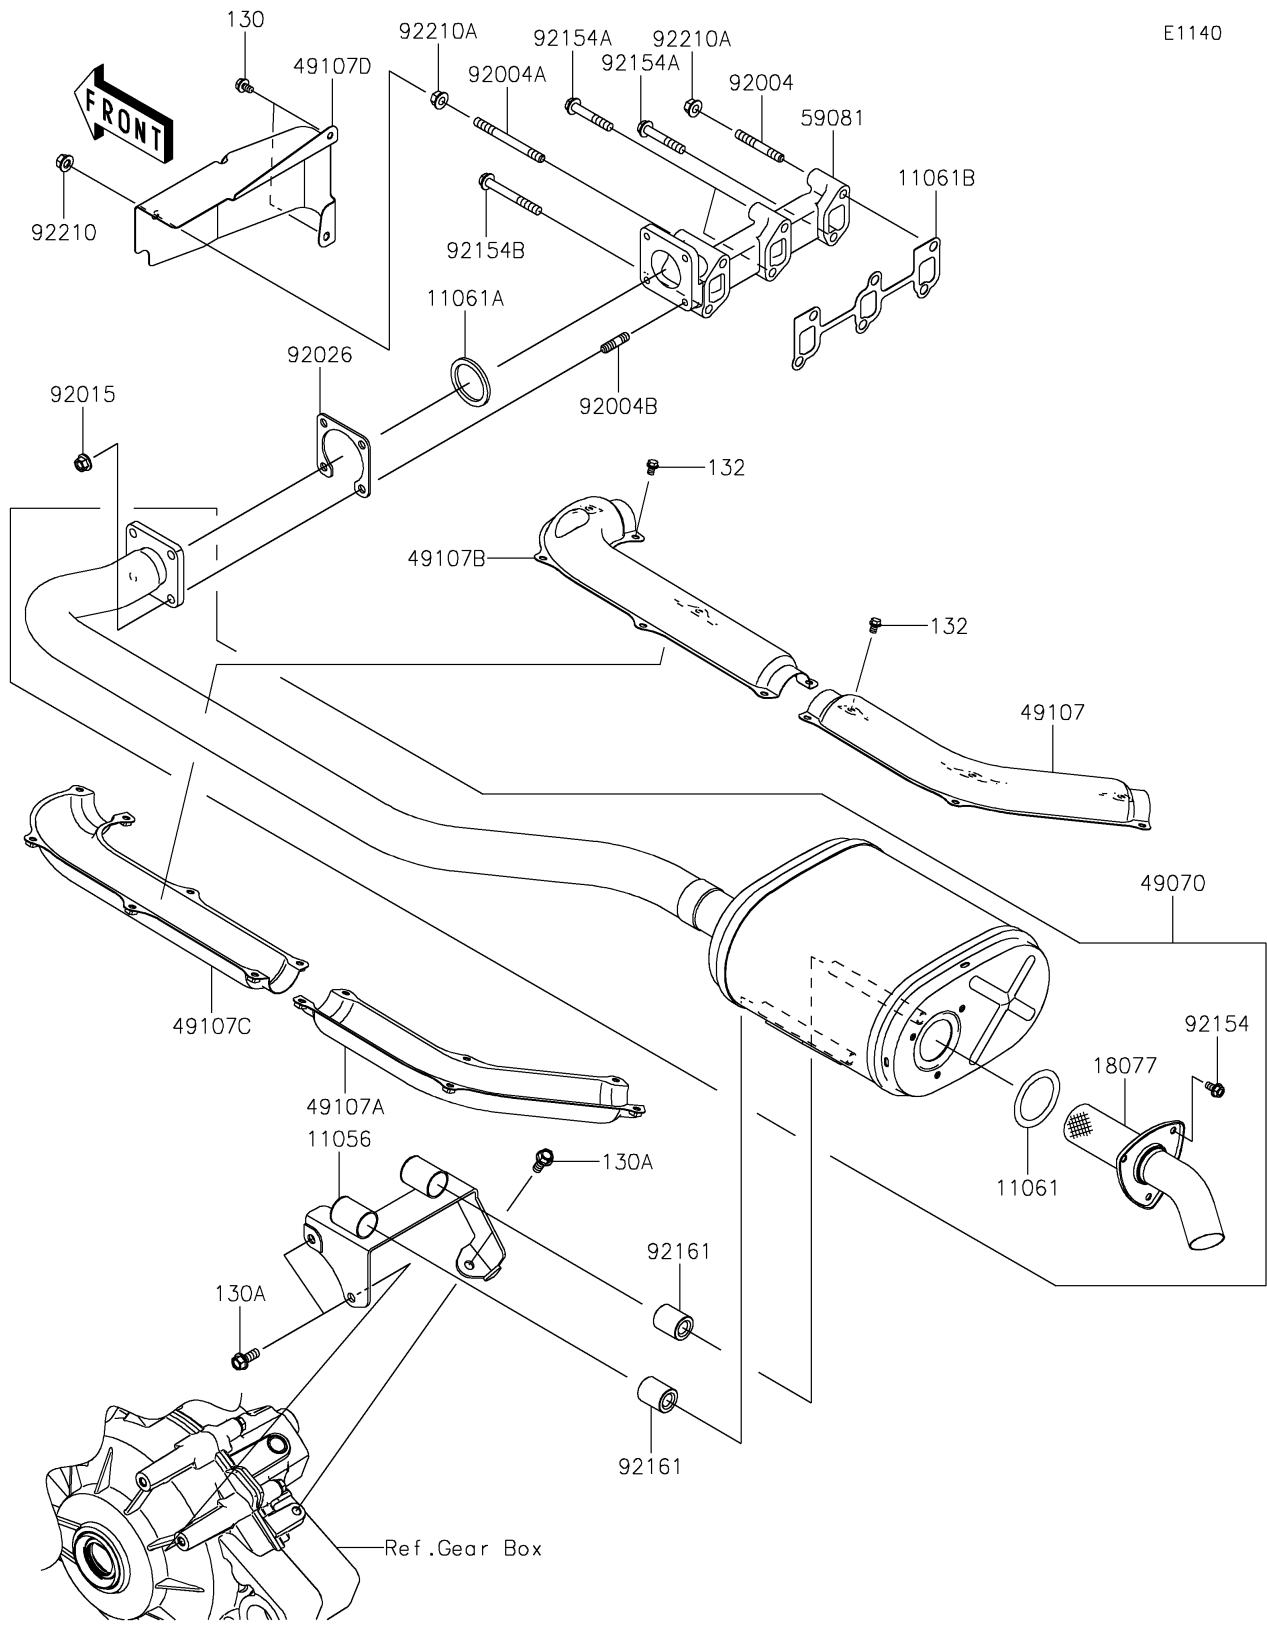

2019 MULE PRO-DXT™ EPS LE

PARTS DIAGRAM

Muffler(s)

E1140

2019 MULE PRO-DXT™ EPS LE

PARTS LIST

Muffler(s)

ITEM NAME

PART NUMBER

QUANTITY
