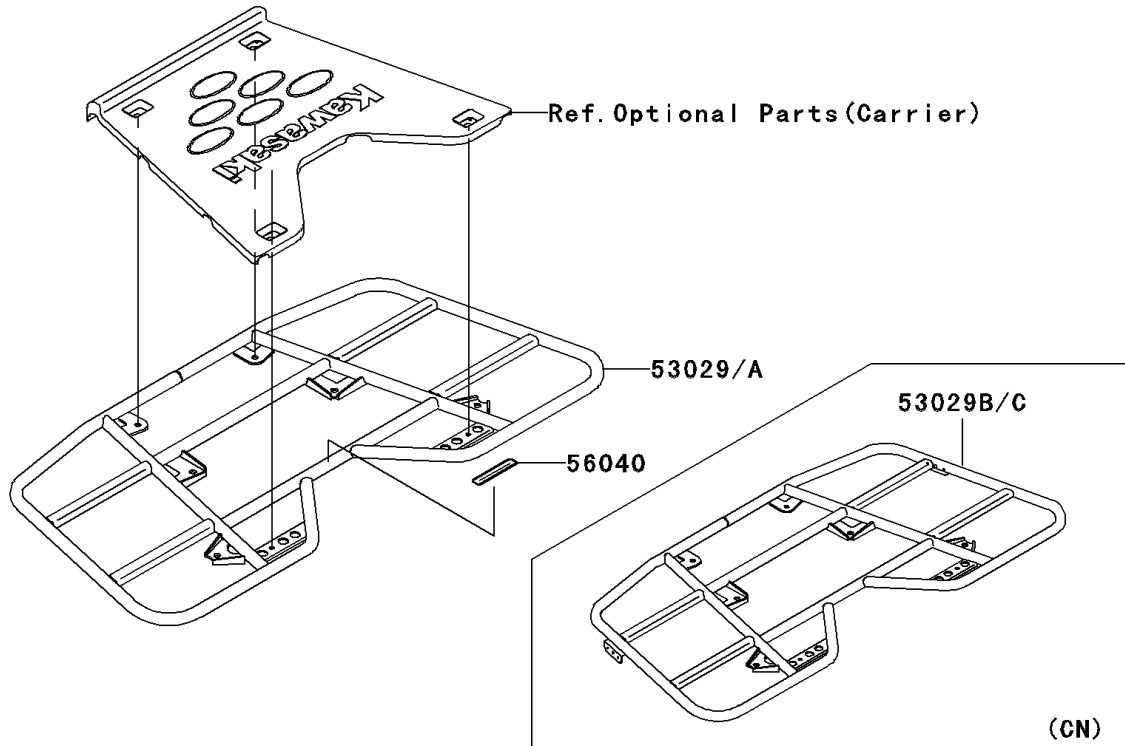

2002 Prairie 650 4X4

PARTS DIAGRAM

Carrier(s)

F2520

2002 Prairie 650 4X4

PARTS LIST

Carrier(s)

ITEM NAME

PART NUMBER

QUANTITY
