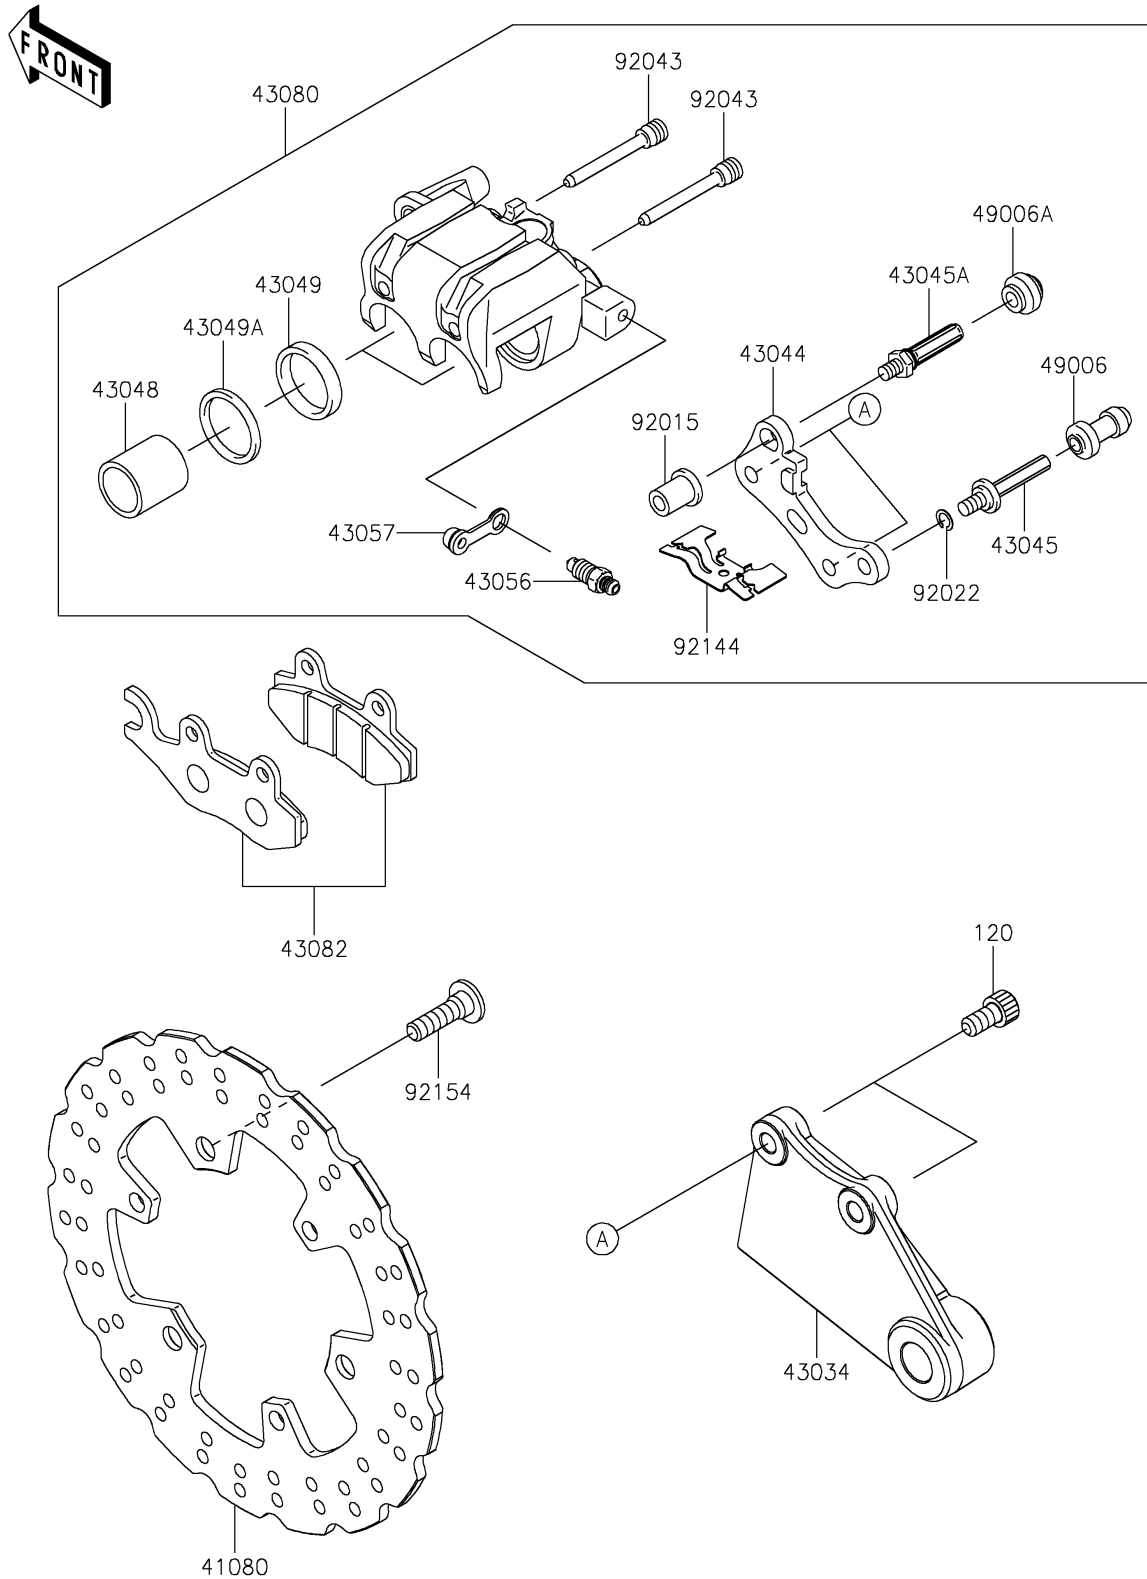

2017 Z250SL (Indonesia Only)

PARTS DIAGRAM

Rear Brake

F2294

2017 Z250SL (Indonesia Only)

PARTS LIST

Rear Brake

ITEM NAME	PART NUMBER	QUANTITY
BOLT-SOCKET,8X16 (Ref # 120)	120CA0816	2
DISC,RR,BLACK (Ref # 41080)	41080-0598-11H	1
HOLDER-BRAKE,RR CALIPER (Ref # 43034)	43034-0131	1
HOLDER-COMP-CALIPER (Ref # 43044)	43044-1112	1
SHAFT-CALIPER (Ref # 43045)	43045-1010	1
SHAFT-CALIPER (Ref # 43045A)	43045-1052	1
PISTON-CALIPER (Ref # 43048)	43048-1068	2
PACKING,PISTON SEAL (Ref # 43049)	43049-1060	2
PACKING,PISTON SEAL (Ref # 43049A)	43049-1061	2
BREATHER-BRAKE (Ref # 43056)	43056-0004	1
CAP-BREATHER (Ref # 43057)	43057-1001	1
CALIPER-SUB-ASSY,RR,BLACK (Ref # 43080)	43080-0155-25S	1
PAD-ASSY-BRAKE (Ref # 43082)	43082-0128	1
BOOT,CALIPER (Ref # 49006)	49006-1088	1
BOOT,CALIPER (Ref # 49006A)	49006-1242	1
NUT (Ref # 92015)	92015-1740	1
WASHER,WAVE (Ref # 92022)	92022-1373	1
PIN,HANGER (Ref # 92043)	92043-1416	2
SPRING,PAD (Ref # 92144)	92144-1847	1
BOLT,SOCKET,8X30 (Ref # 92154)	92154-0844	3