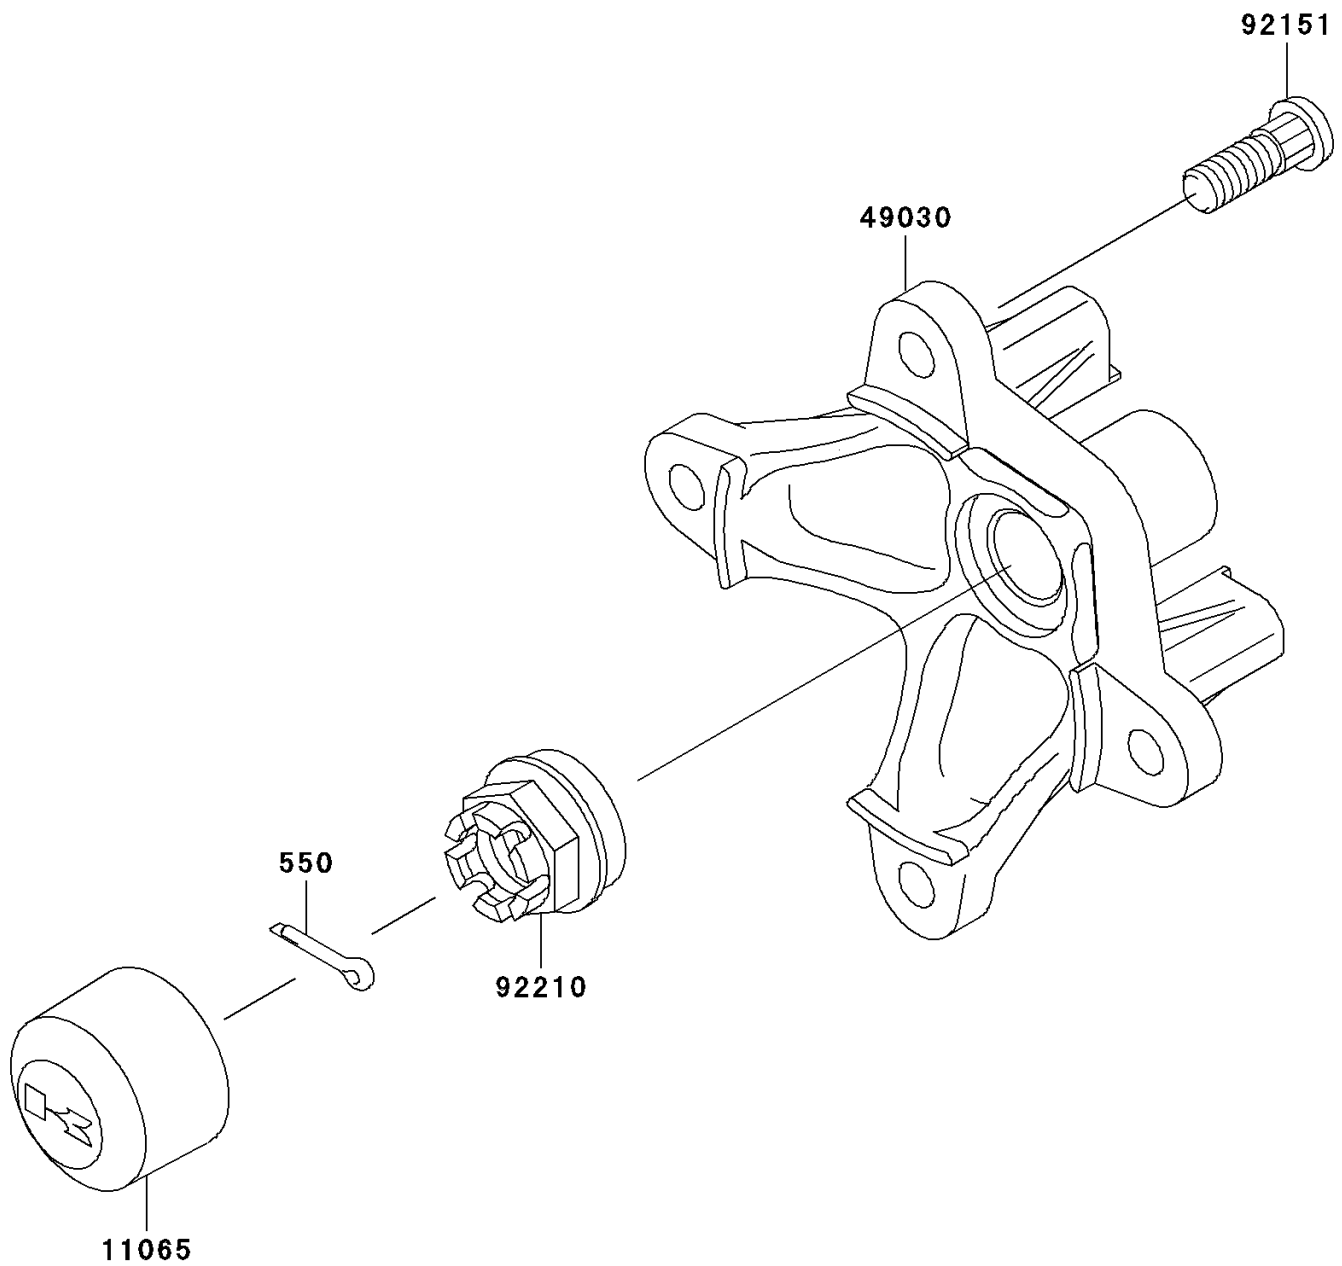

## PARTS DIAGRAM

### Front Hub

F2230

## PARTS LIST

### Front Hub

ITEM NAME	PART NUMBER	QUANTITY
PIN-COTTER,4.0X25 (Ref # 550)	550D4025	2
CAP,WHEEL (Ref # 11065)	11065-1153	2
HUB,FR (Ref # 49030)	49030-1135	2
BOLT,10X29.5 (Ref # 92151)	92151-1392	8
NUT,CASTLE,18MM (Ref # 92210)	92210-1228	2