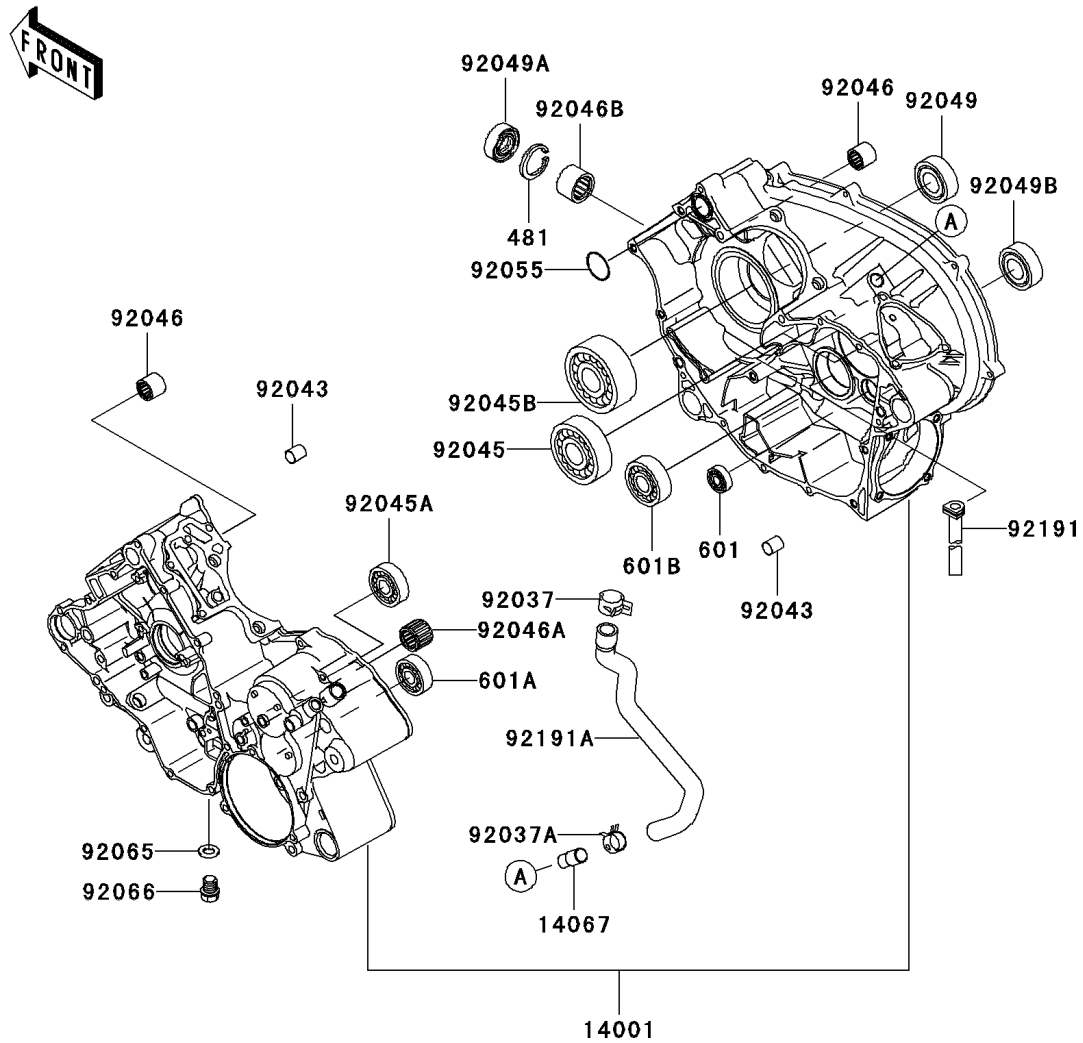

2002 Prairie 650 4X4

PARTS DIAGRAM

Crankcase

E1411

2002 Prairie 650 4X4

PARTS LIST

Crankcase

ITEM NAME

PART NUMBER

QUANTITY
