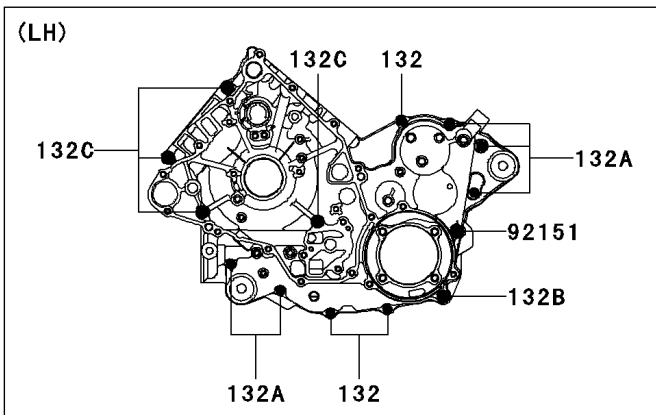

2002 Prairie 650 4X4

PARTS DIAGRAM

Crankcase

E1411

2002 Prairie 650 4X4

PARTS LIST

Crankcase

ITEM NAME

PART NUMBER

QUANTITY
