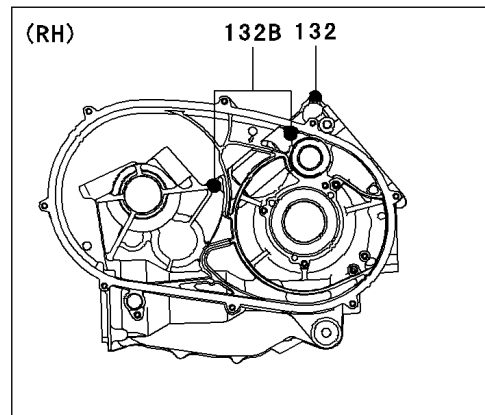

2002 Prairie 650 4X4

PARTS DIAGRAM

Crankcase

E1411

2002 Prairie 650 4X4

PARTS LIST

Crankcase

ITEM NAME

PART NUMBER

QUANTITY
