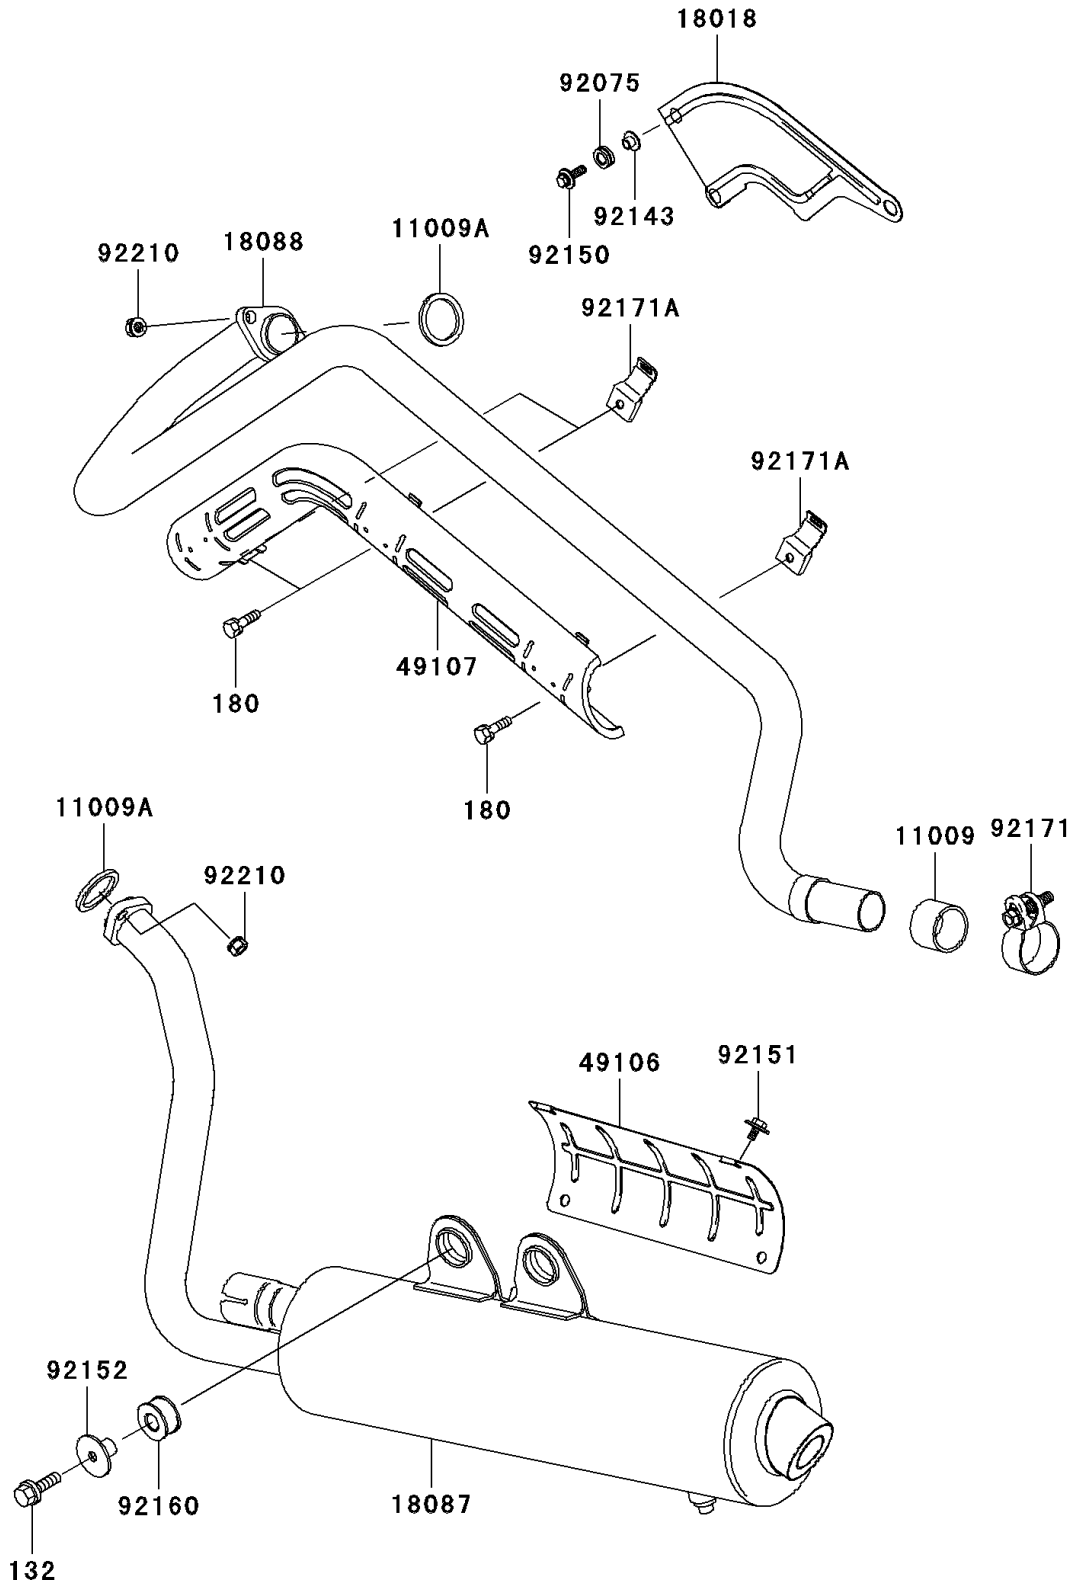

2002 Prairie 650 4X4

PARTS DIAGRAM

Muffler(s)

E1140

2002 Prairie 650 4X4

PARTS LIST

Muffler(s)

ITEM NAME

PART NUMBER

QUANTITY
