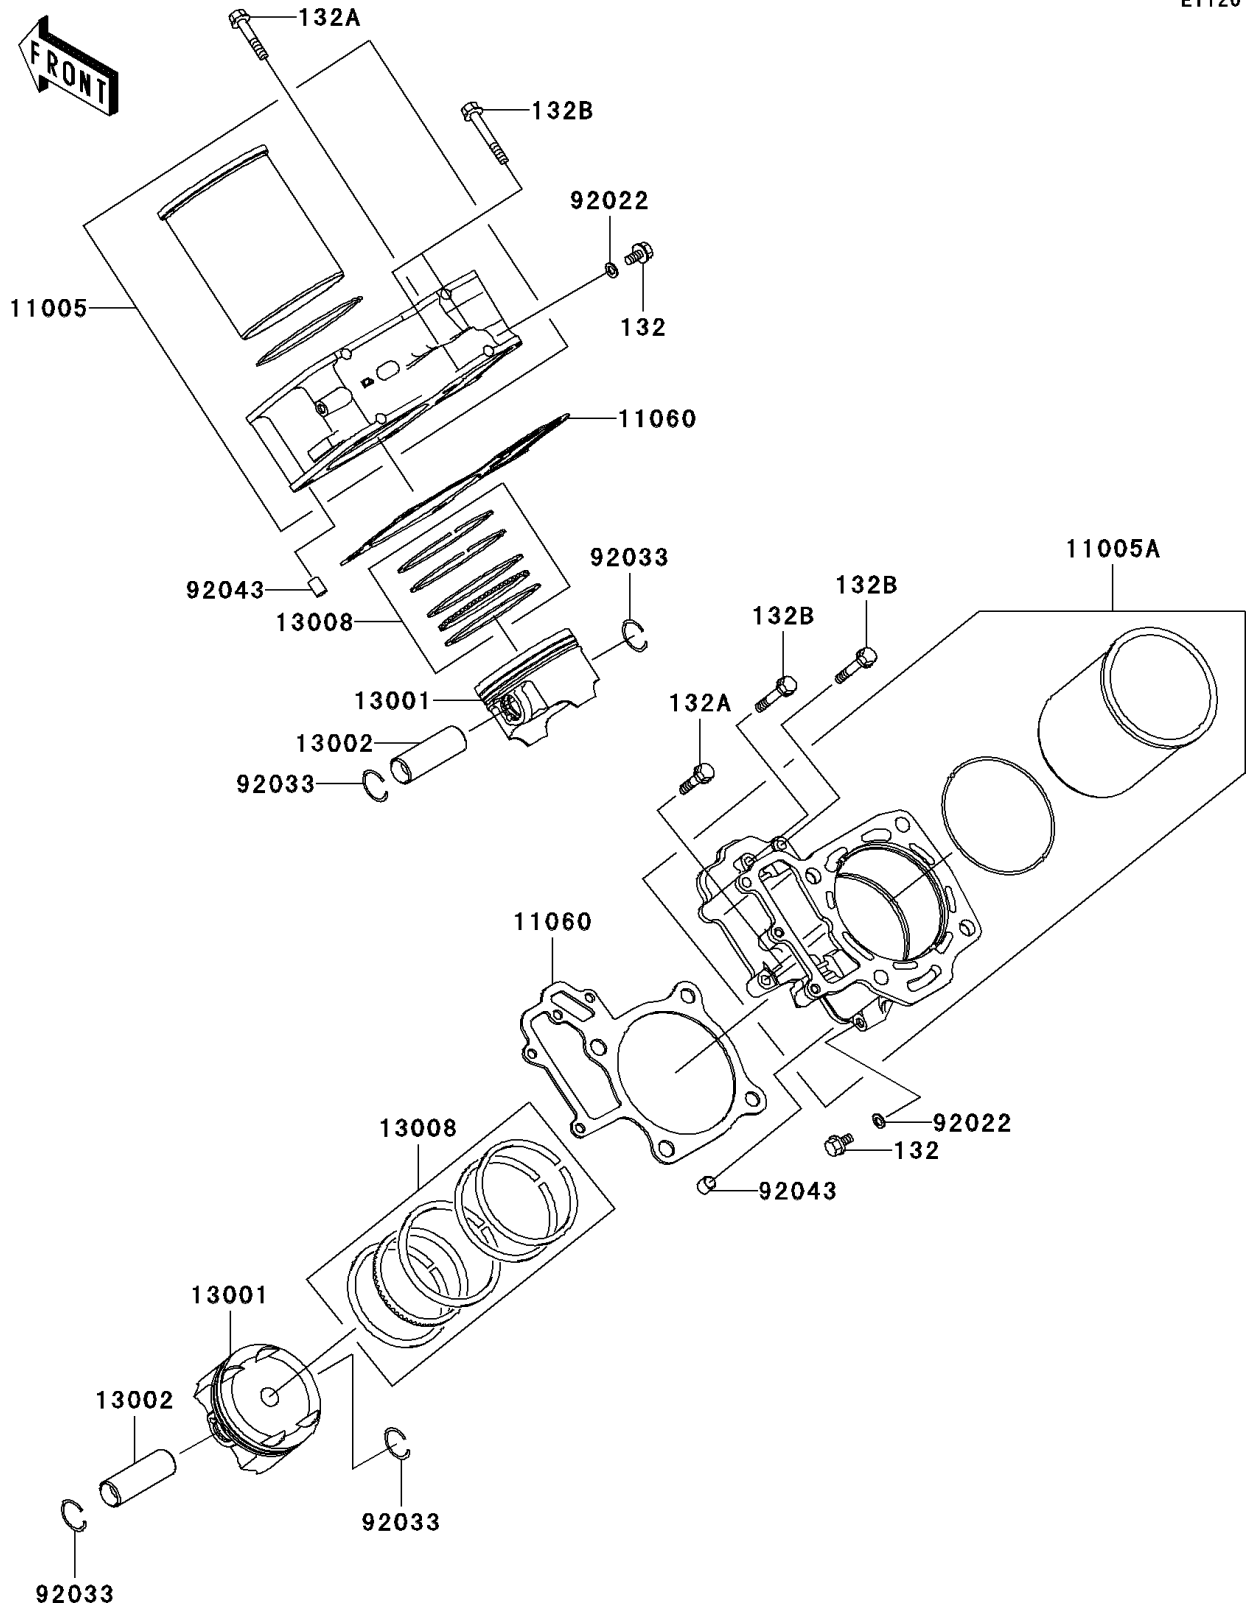

2002 Prairie 650 4X4

PARTS DIAGRAM

Cylinder/Piston(s)

E1120

2002 Prairie 650 4X4

PARTS LIST

Cylinder/Piston(s)

ITEM NAME

PART NUMBER

QUANTITY
