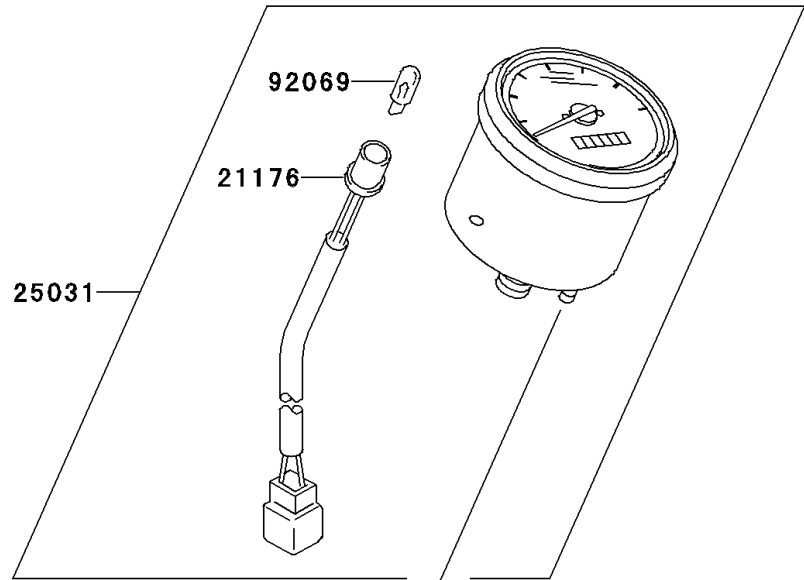

2001 Prairie 400

PARTS DIAGRAM

Optional Parts(Meter(s))

F2890A

54001

92072

25031

92069

ITEM NAME

PART NUMBER

QUANTITY
