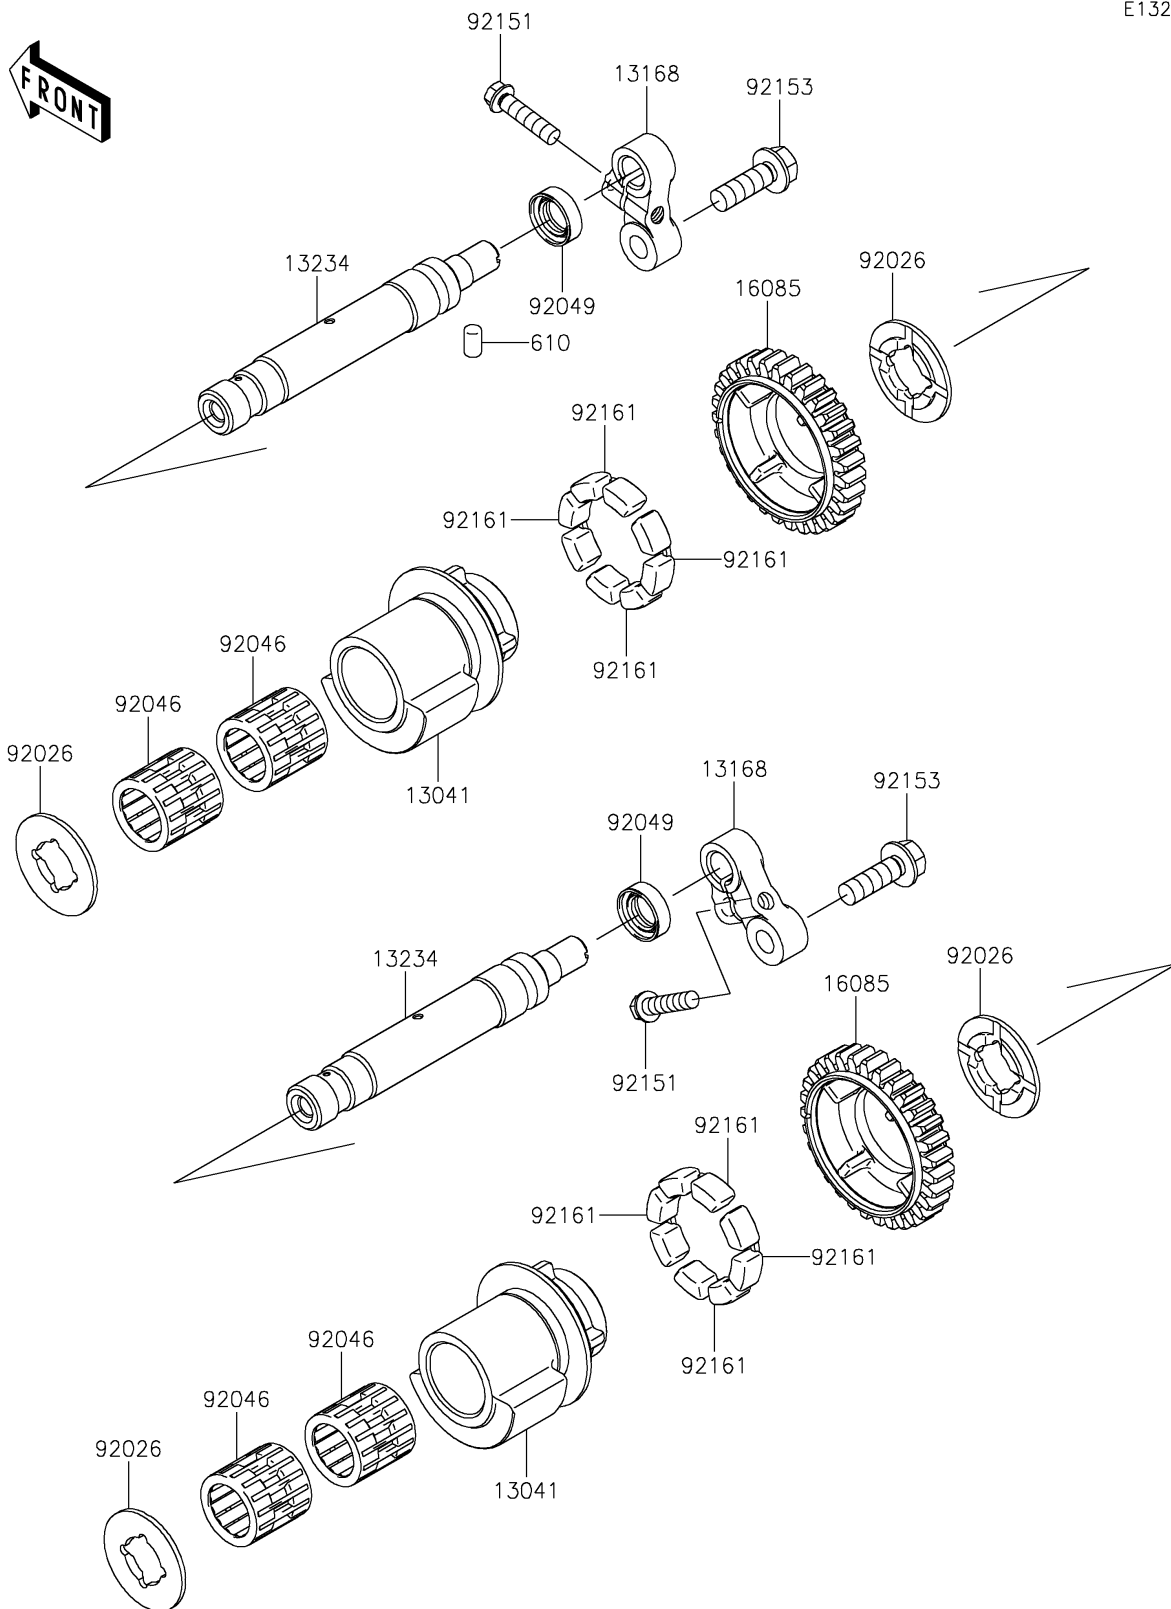

2018 CONOURS®14 ABS

PARTS DIAGRAM

Balancer

E1323

2018 CONCOURS®14 ABS

PARTS LIST

Balancer

ITEM NAME	PART NUMBER	QUANTITY
BALANCER (Ref # 13041)	13041-0031	2
LEVER (Ref # 13168)	13168-0115	2
SHAFT-COMP (Ref # 13234)	13234-0038	2
GEAR,31T (Ref # 16085)	16085-0084	2
ROLLER,4X10 (Ref # 610)	610A0410	1
SPACER (Ref # 92026)	92026-0082	4
BEARING-NEEDLE (Ref # 92046)	92046-1266	4
SEAL-OIL,TC 12X22X7 (Ref # 92049)	92049-2204	2
BOLT,FLANGED-SMALL,6X25 (Ref # 92151)	92151-1930	2
BOLT,FLANGED,8X25 (Ref # 92153)	92153-1562	2
DAMPER (Ref # 92161)	92161-1055	8