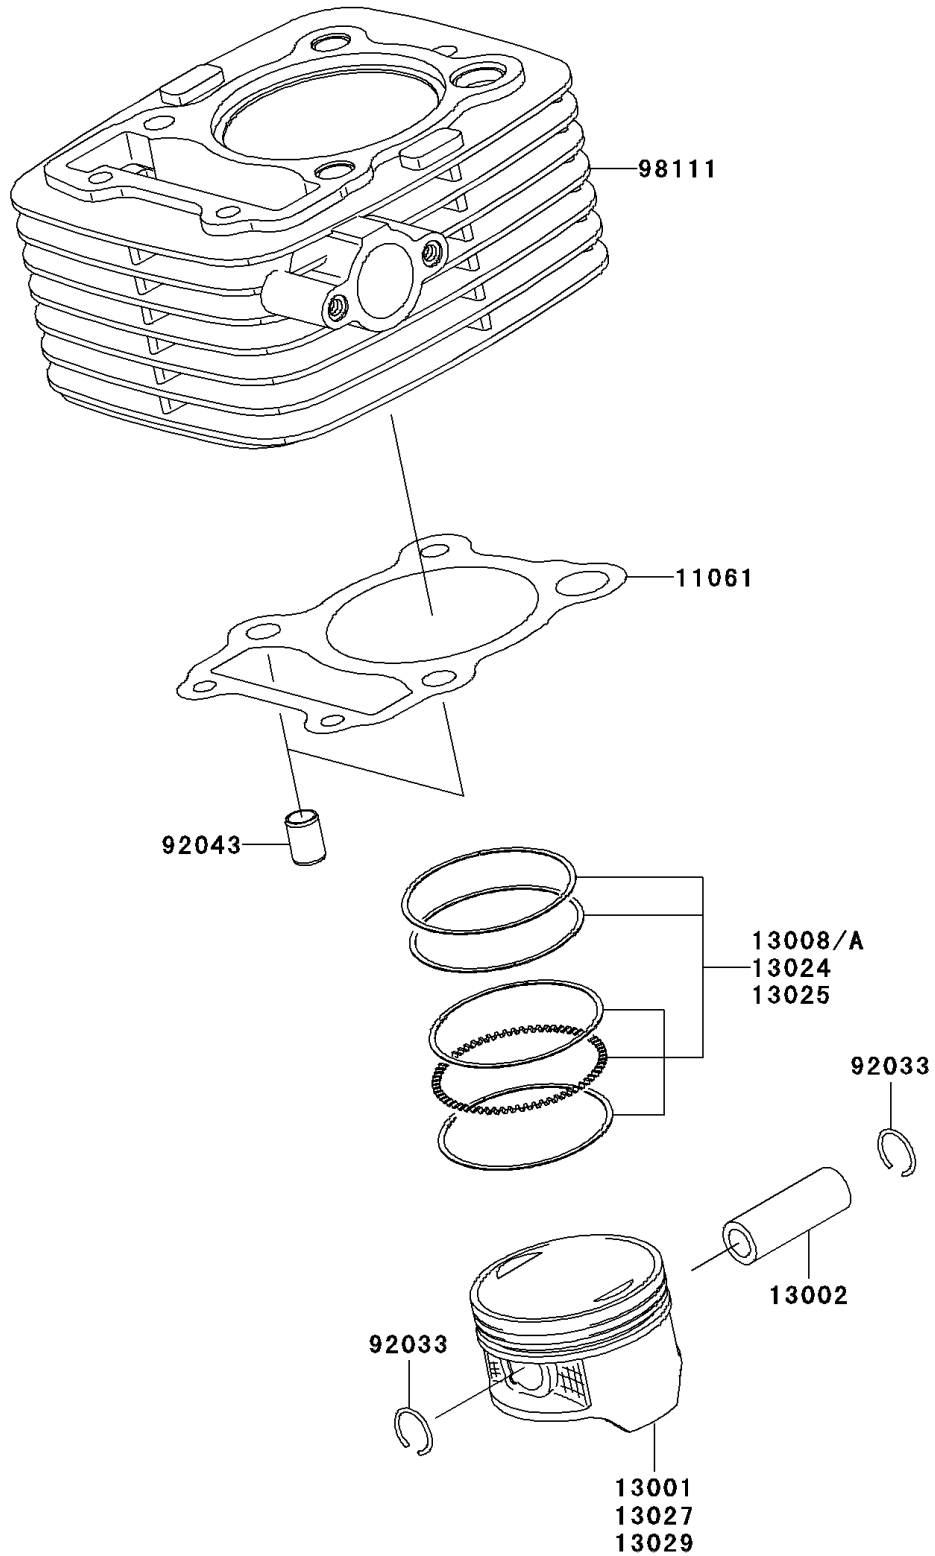

2011 KLX[®]140

PARTS DIAGRAM

Cylinder/Piston(s)

E1120

2011 KLX[®]140

PARTS LIST

Cylinder/Piston(s)

ITEM NAME	PART NUMBER	QUANTITY
GASKET,CYLINDER BASE (Ref # 11061)	11061-0319	1
PISTON-ENGINE (Ref # 13001)	13001-0093	1
PIN-PISTON (Ref # 13002)	13002-1126	1
RING-SET-PISTON (Ref # 13008A)	13008-0038	1
RING-SET-PISTON LL,O/S 1.00 (Ref # 13024)	13024-0009	1
RING-SET-PISTON L,O/S 0.50 (Ref # 13025)	13025-0011	1
PISTON-ENGINE LL,O/S 1.00 (Ref # 13027)	13027-0013	1
PISTON-ENGINE L,O/S 0.50 (Ref # 13029)	13029-0018	1
RING-SNAP (Ref # 92033)	92033-1287	2
PIN,8.2X10X14 (Ref # 92043)	92043-1264	2
CYLINDER-COMP-ENGINE (Ref # 98111)	98111-0013	1