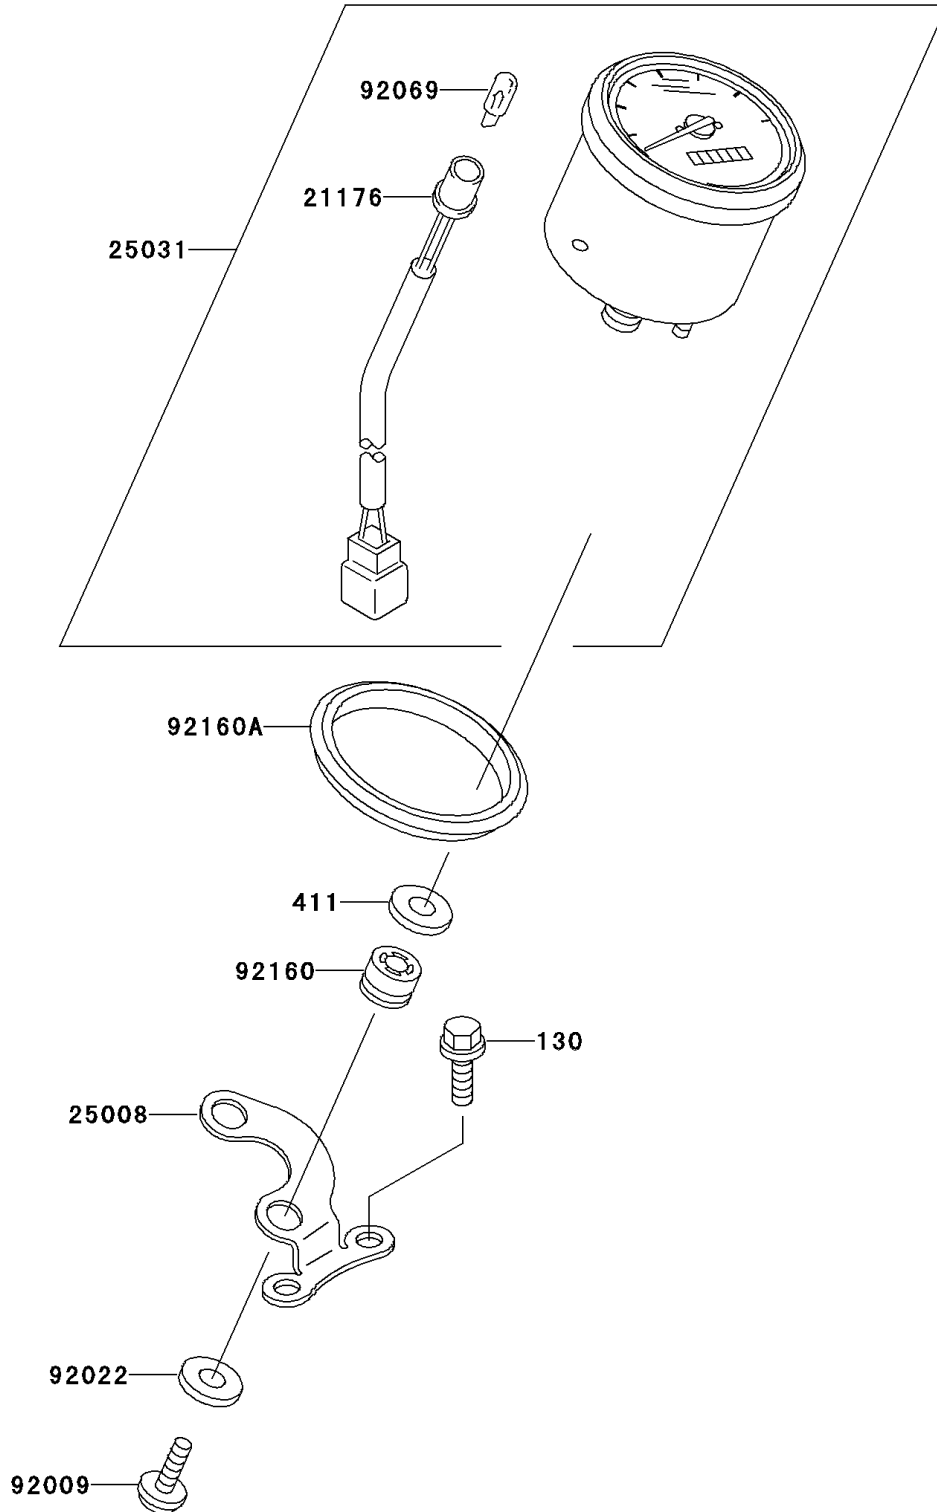

# 1999 Prairie 400

## PARTS DIAGRAM

Meter(s)(CN)

F2530

## PARTS LIST

Meter(s)(CN)

**Kawasaki**

Let the Good Times Roll®

**ITEM NAME**

**PART NUMBER**

**QUANTITY**

---