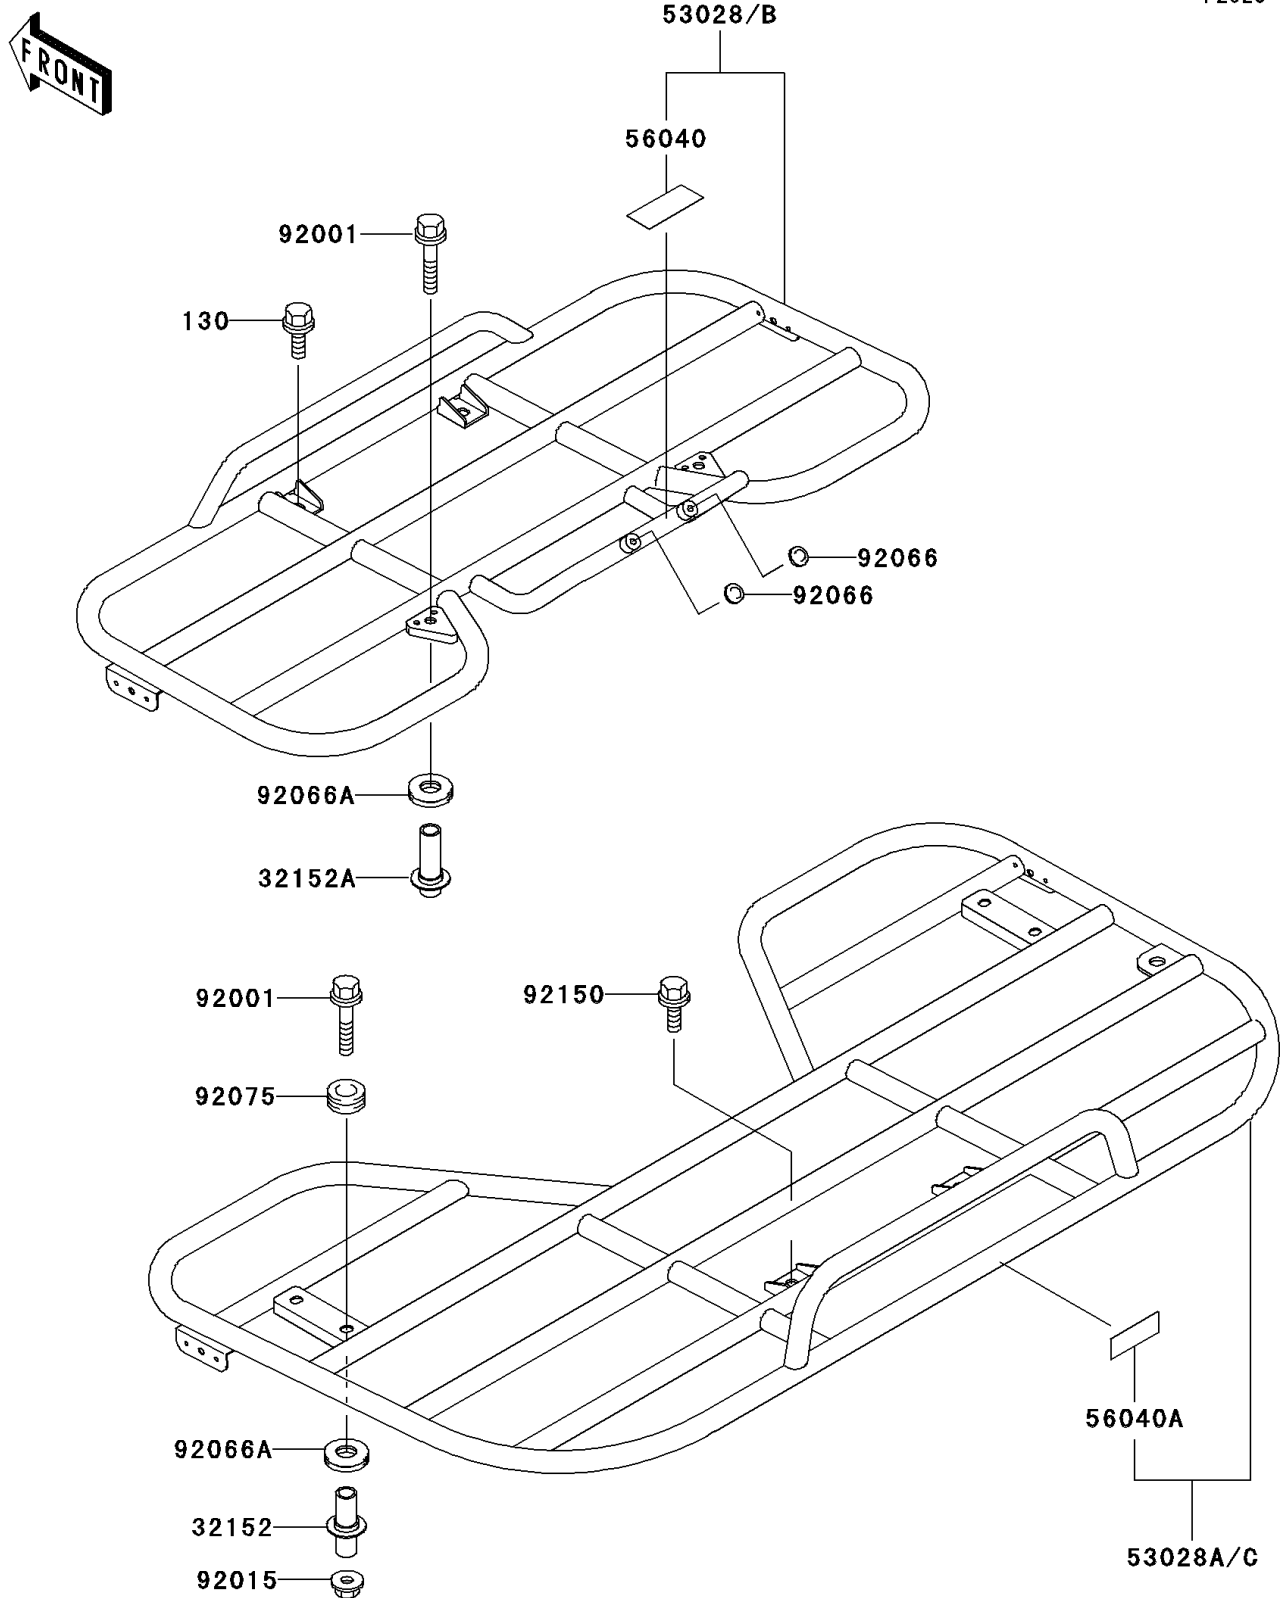

1999 Prairie 400

PARTS DIAGRAM

Carrier(s)

F2520

1999 Prairie 400

PARTS LIST

Carrier(s)

ITEM NAME

PART NUMBER

QUANTITY
