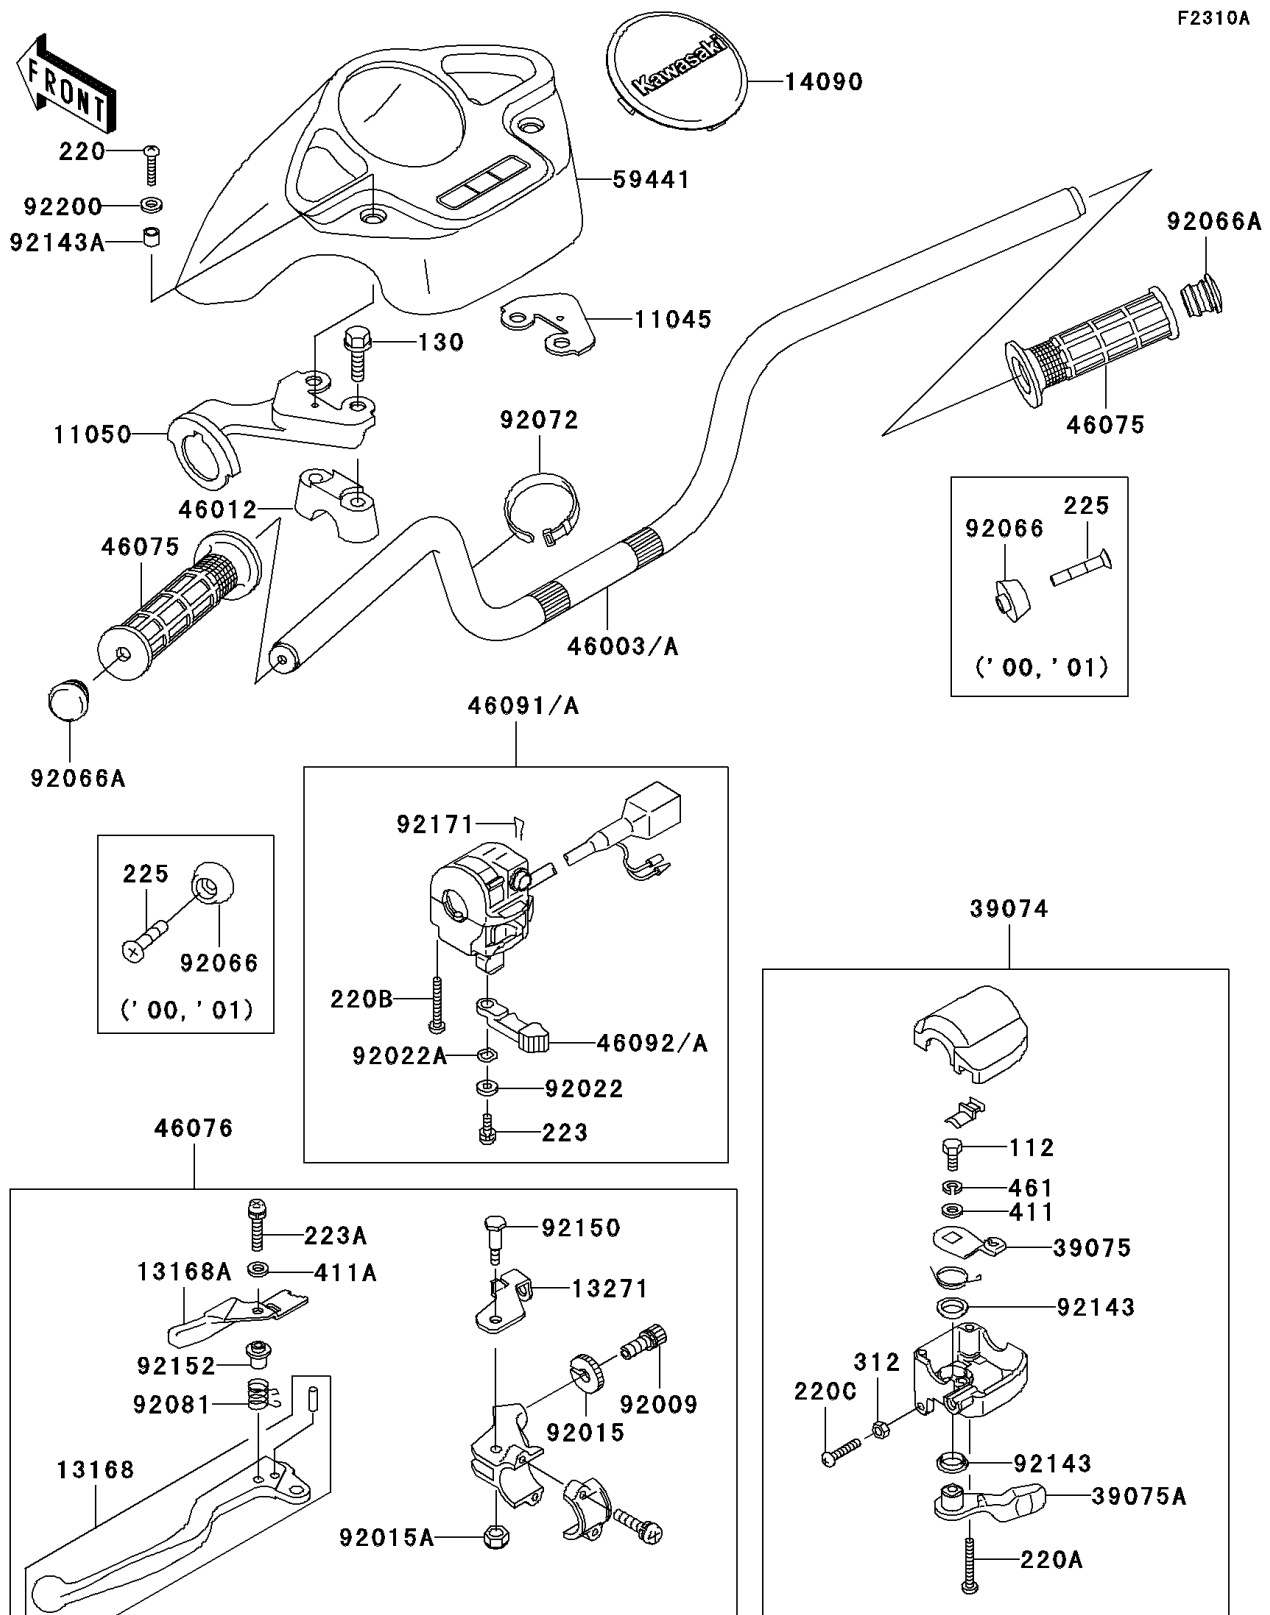

2001 Prairie 400

PARTS DIAGRAM

Handlebar(D2-D4)

2001 Prairie 400

PARTS LIST

Handlebar(D2-D4)

ITEM NAME

PART NUMBER

QUANTITY
