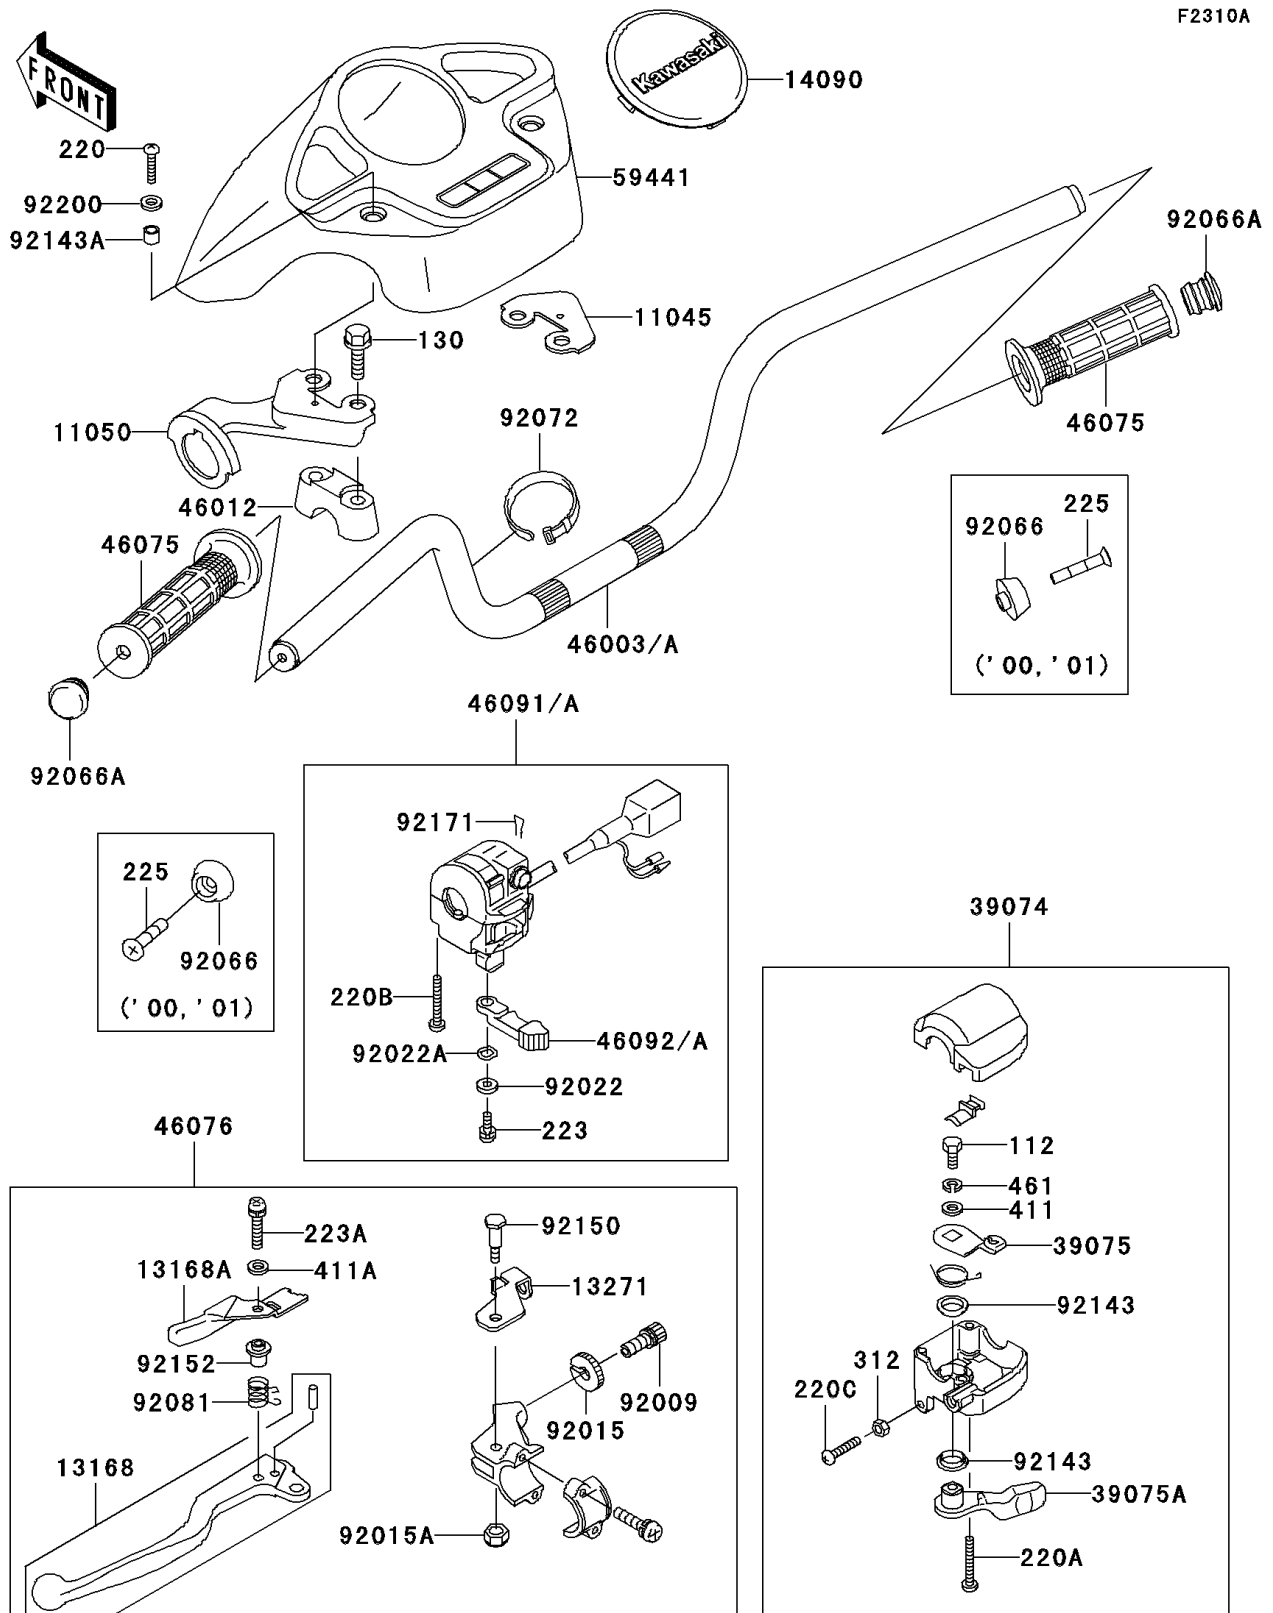

2000 Prairie 400

PARTS DIAGRAM

Handlebar(D2-D4)

2000 Prairie 400

PARTS LIST

Handlebar(D2-D4)

ITEM NAME

PART NUMBER

QUANTITY
