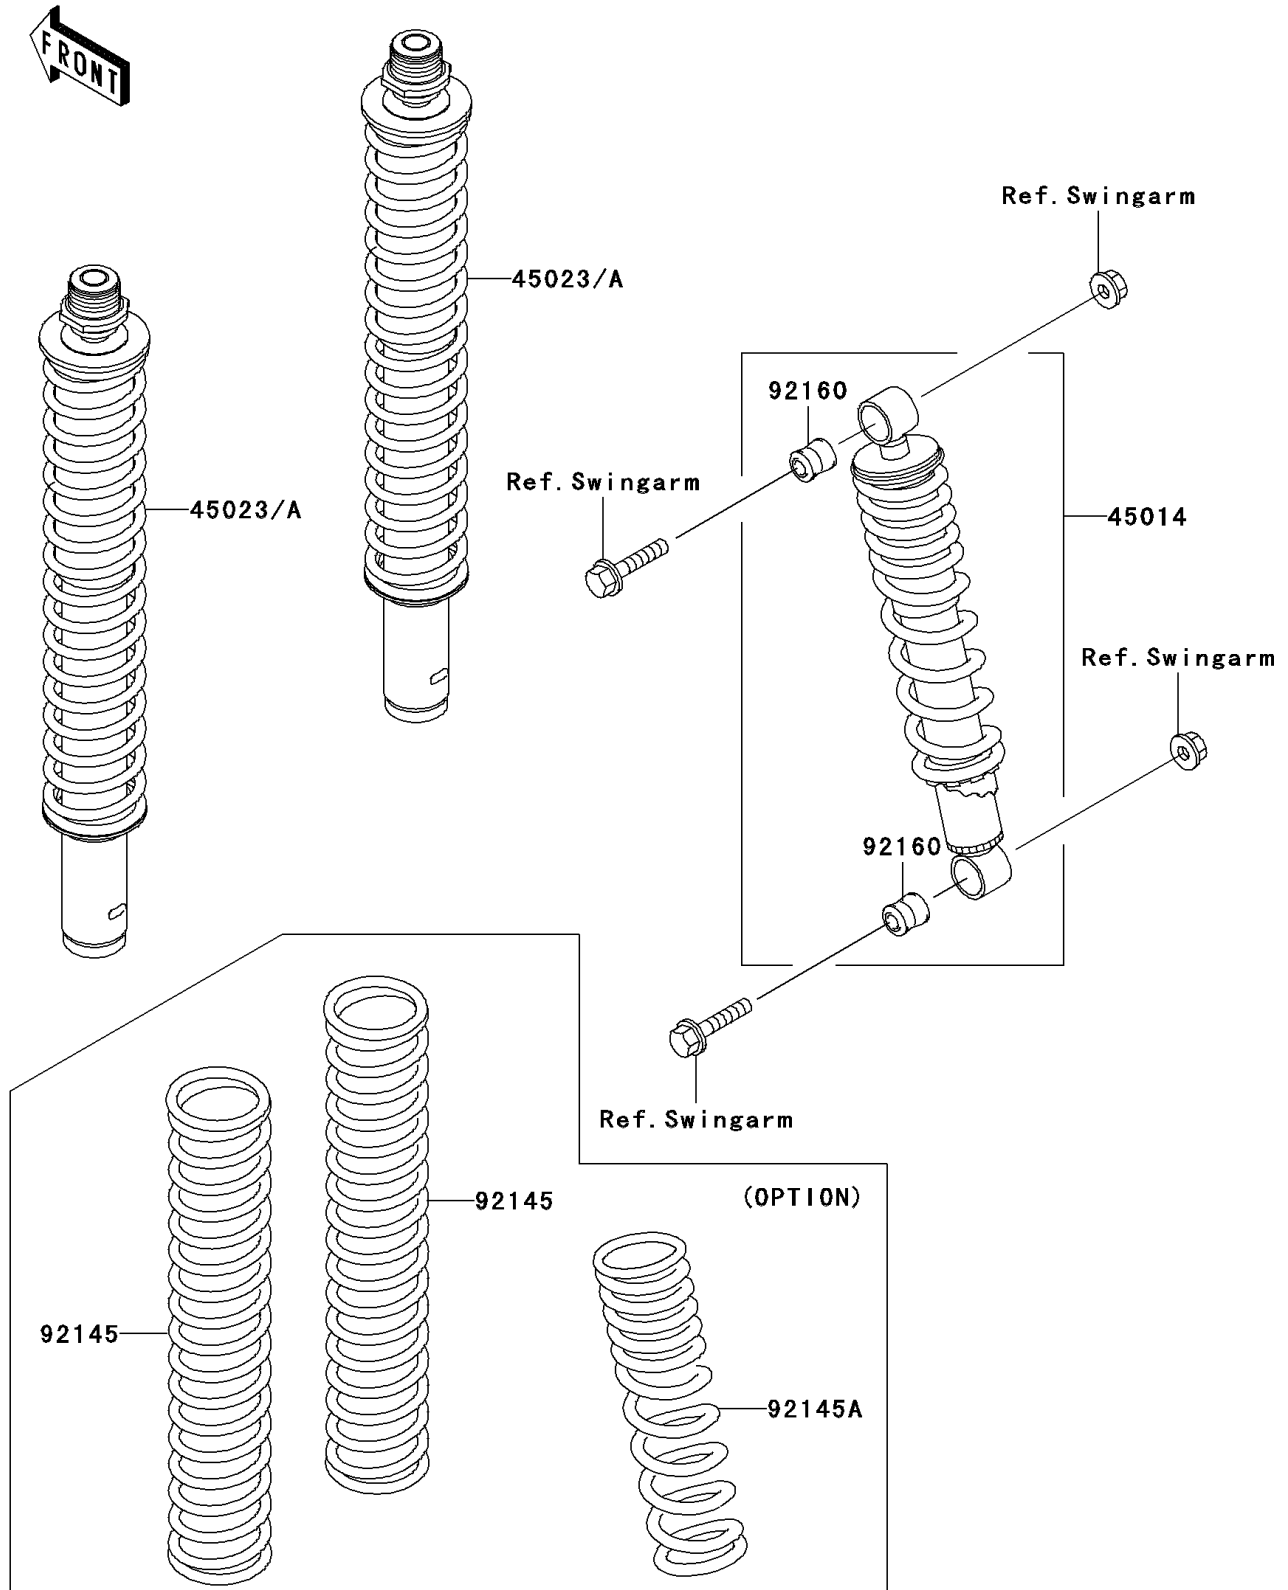

2001 Prairie 400

PARTS DIAGRAM

Shock Absorber(s)

F2280

2001 Prairie 400

PARTS LIST

Shock Absorber(s)

ITEM NAME

PART NUMBER

QUANTITY
