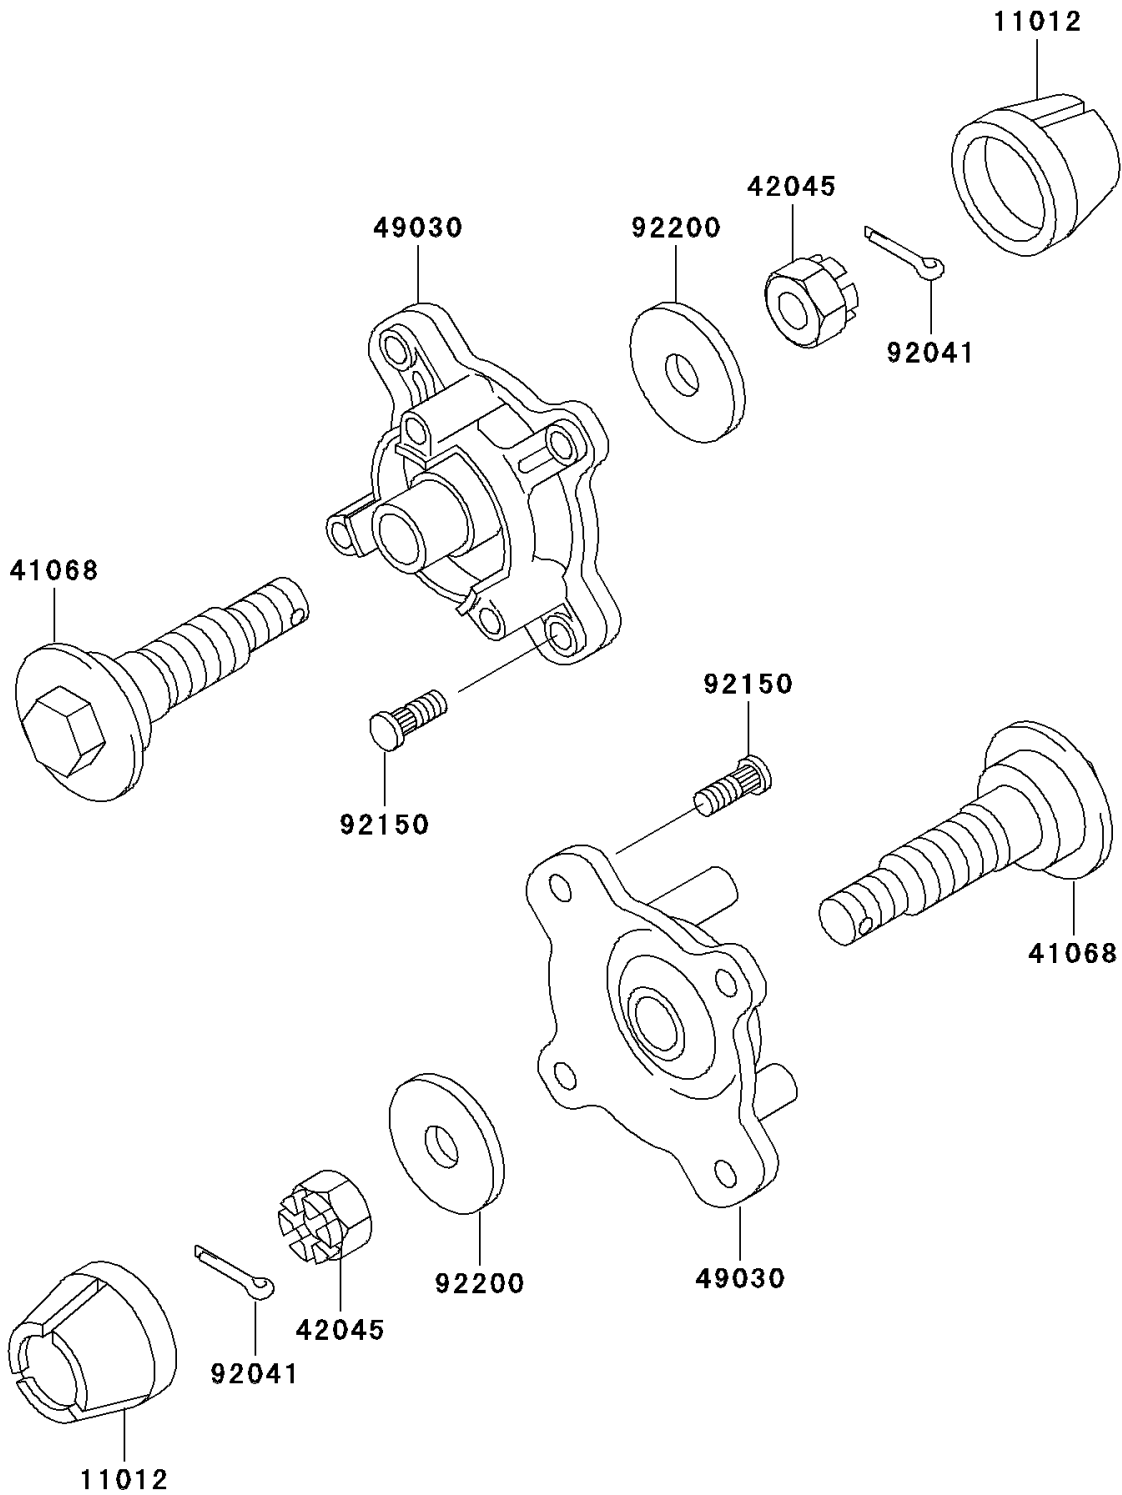

1999 Prairie 400

PARTS DIAGRAM

Front Hub

F2230

1999 Prairie 400

PARTS LIST

Front Hub

ITEM NAME	PART NUMBER	QUANTITY
-----------	-------------	----------
