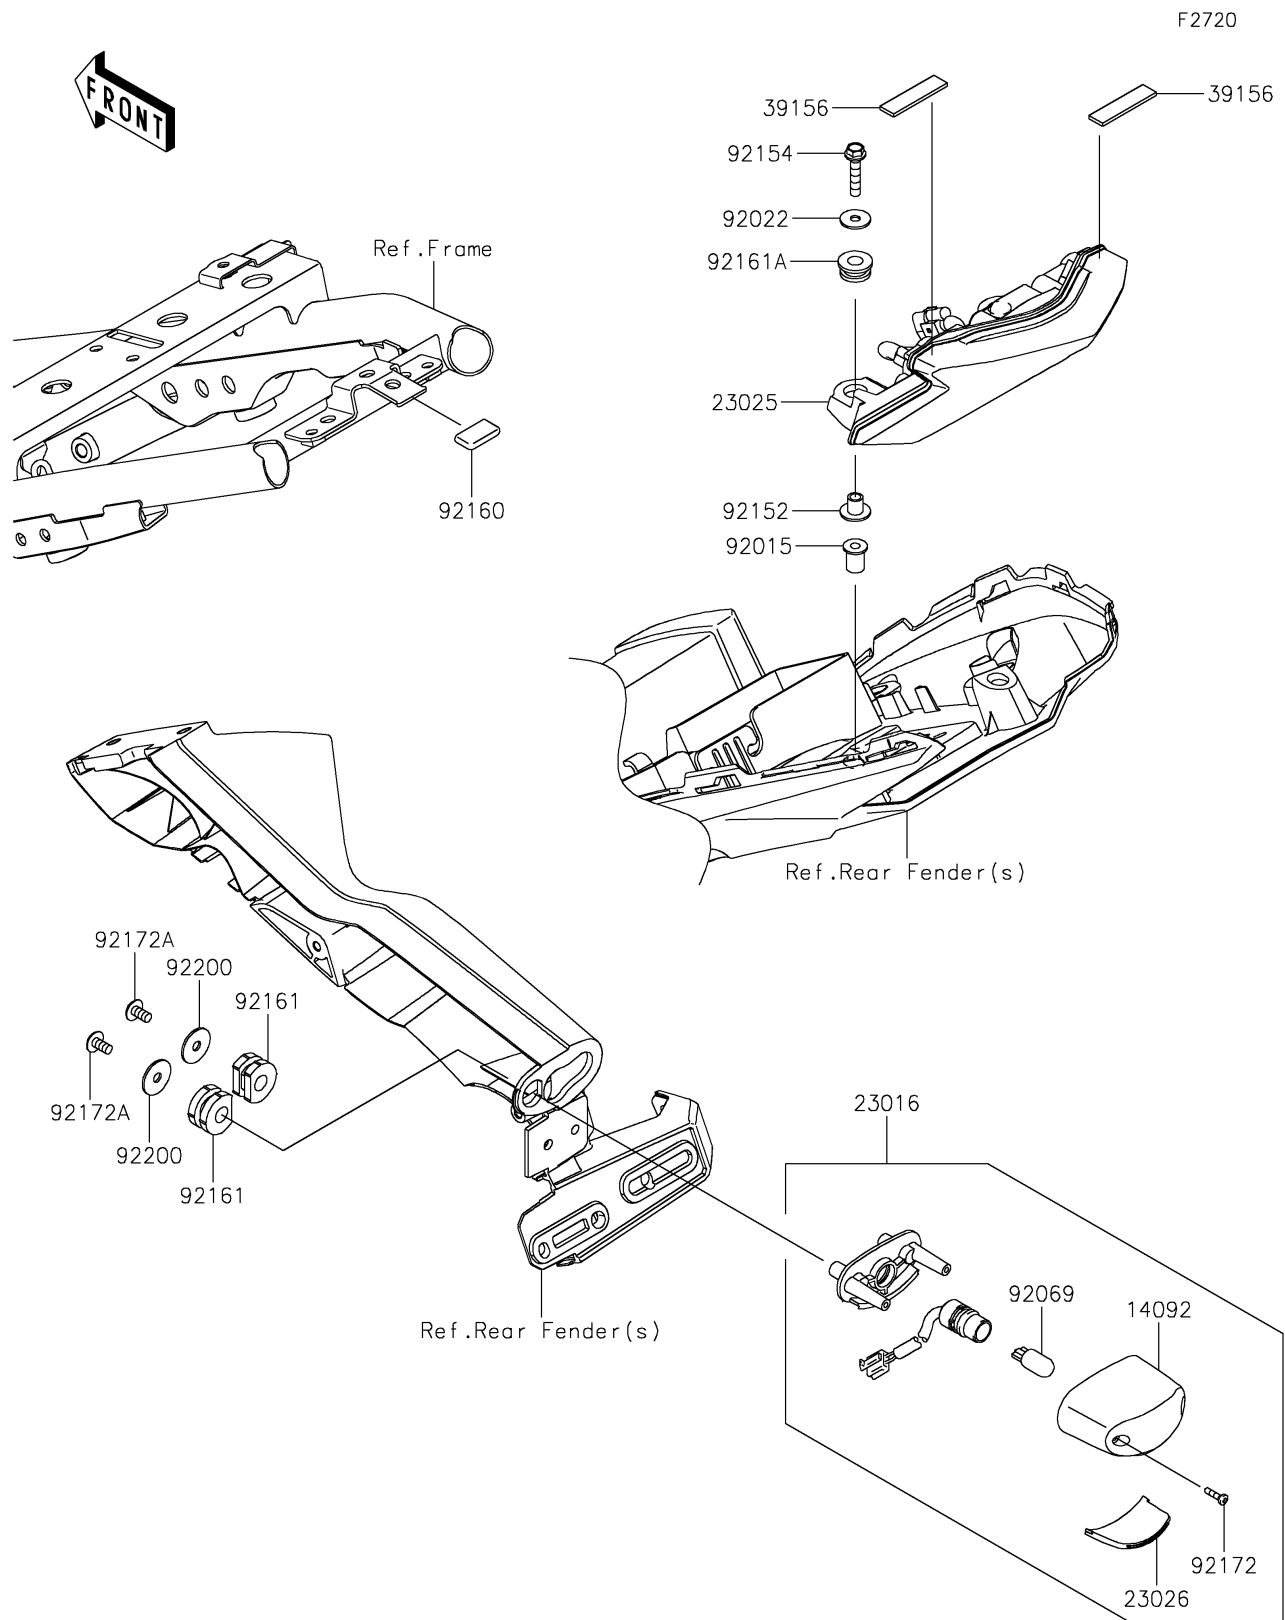

2019 NINJA® 650 ABS

PARTS DIAGRAM

Taillight(s)

2019 NINJA® 650 ABS

PARTS LIST

Taillight(s)

ITEM NAME	PART NUMBER	QUANTITY
-----------	-------------	----------
