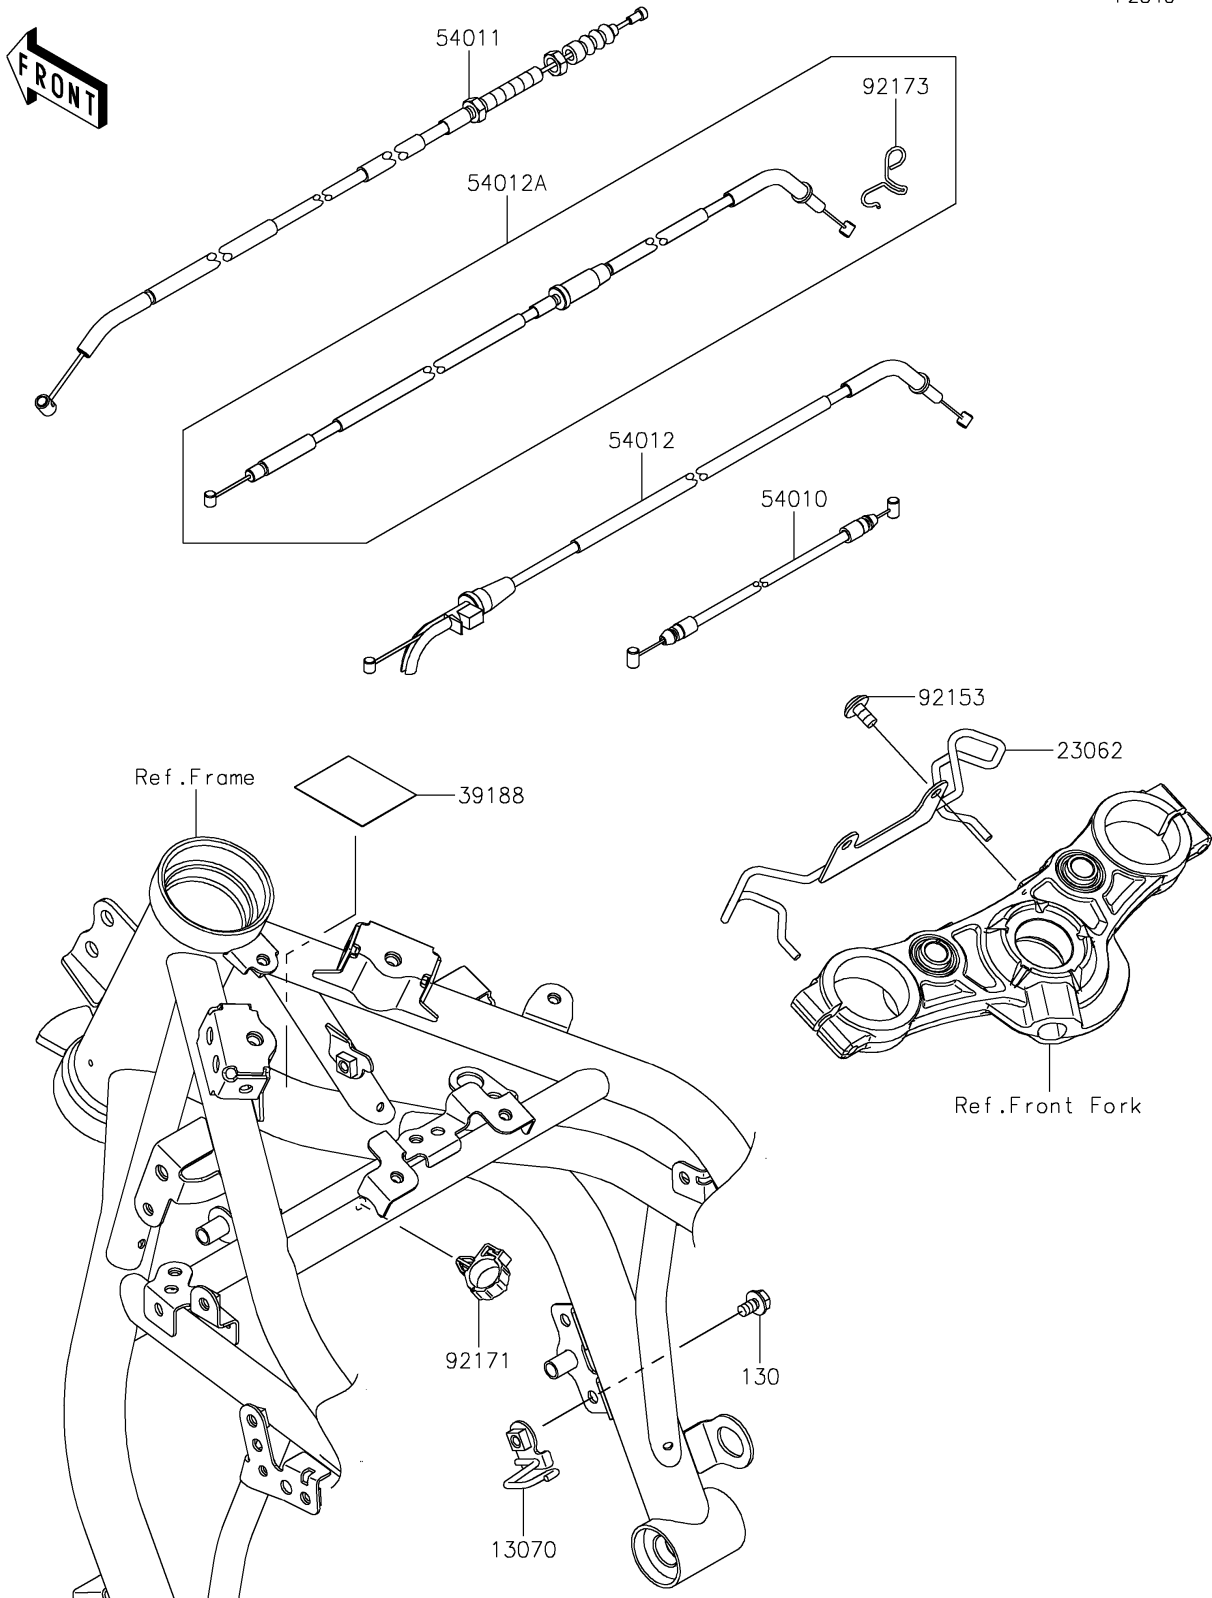

2019 NINJA® 650 ABS

PARTS DIAGRAM

Cables

F2540

2019 NINJA® 650 ABS

PARTS LIST

Cables

ITEM NAME

PART NUMBER

QUANTITY
