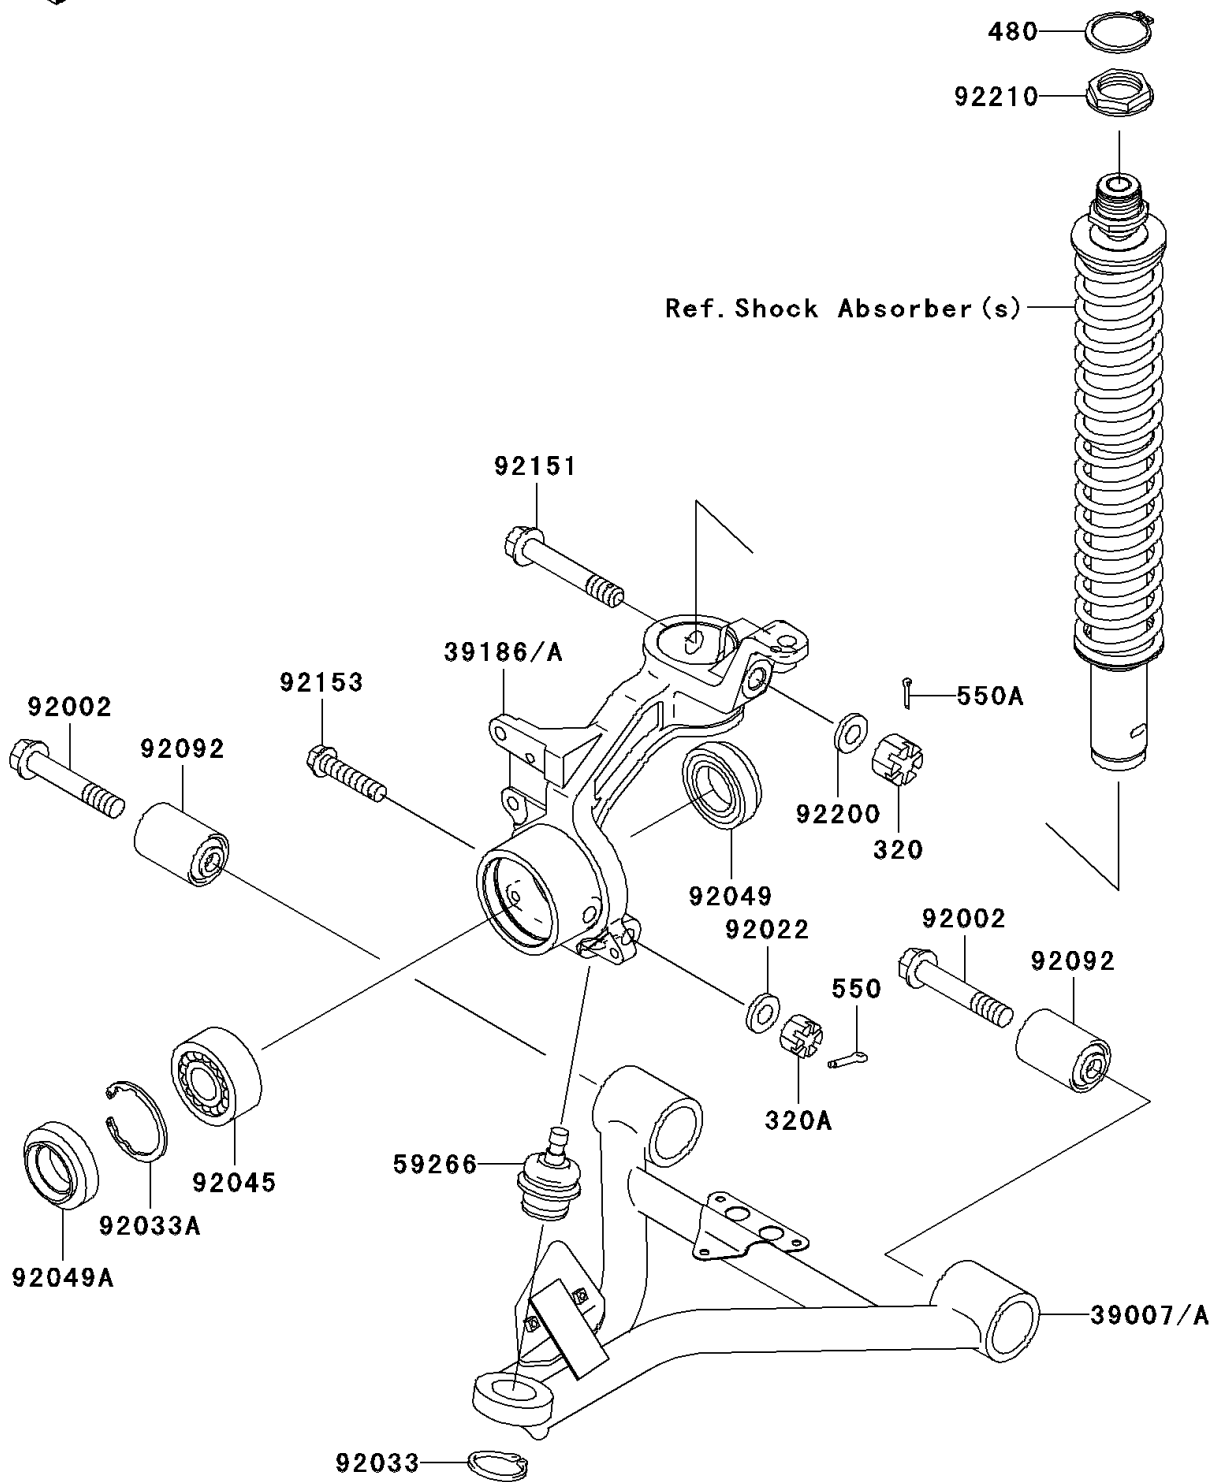

# 1999 Prairie 400

## PARTS DIAGRAM

### Suspension(D1/D2)

F2150

## PARTS LIST

Suspension(D1/D2)

**ITEM NAME**

**PART NUMBER**

**QUANTITY**

---