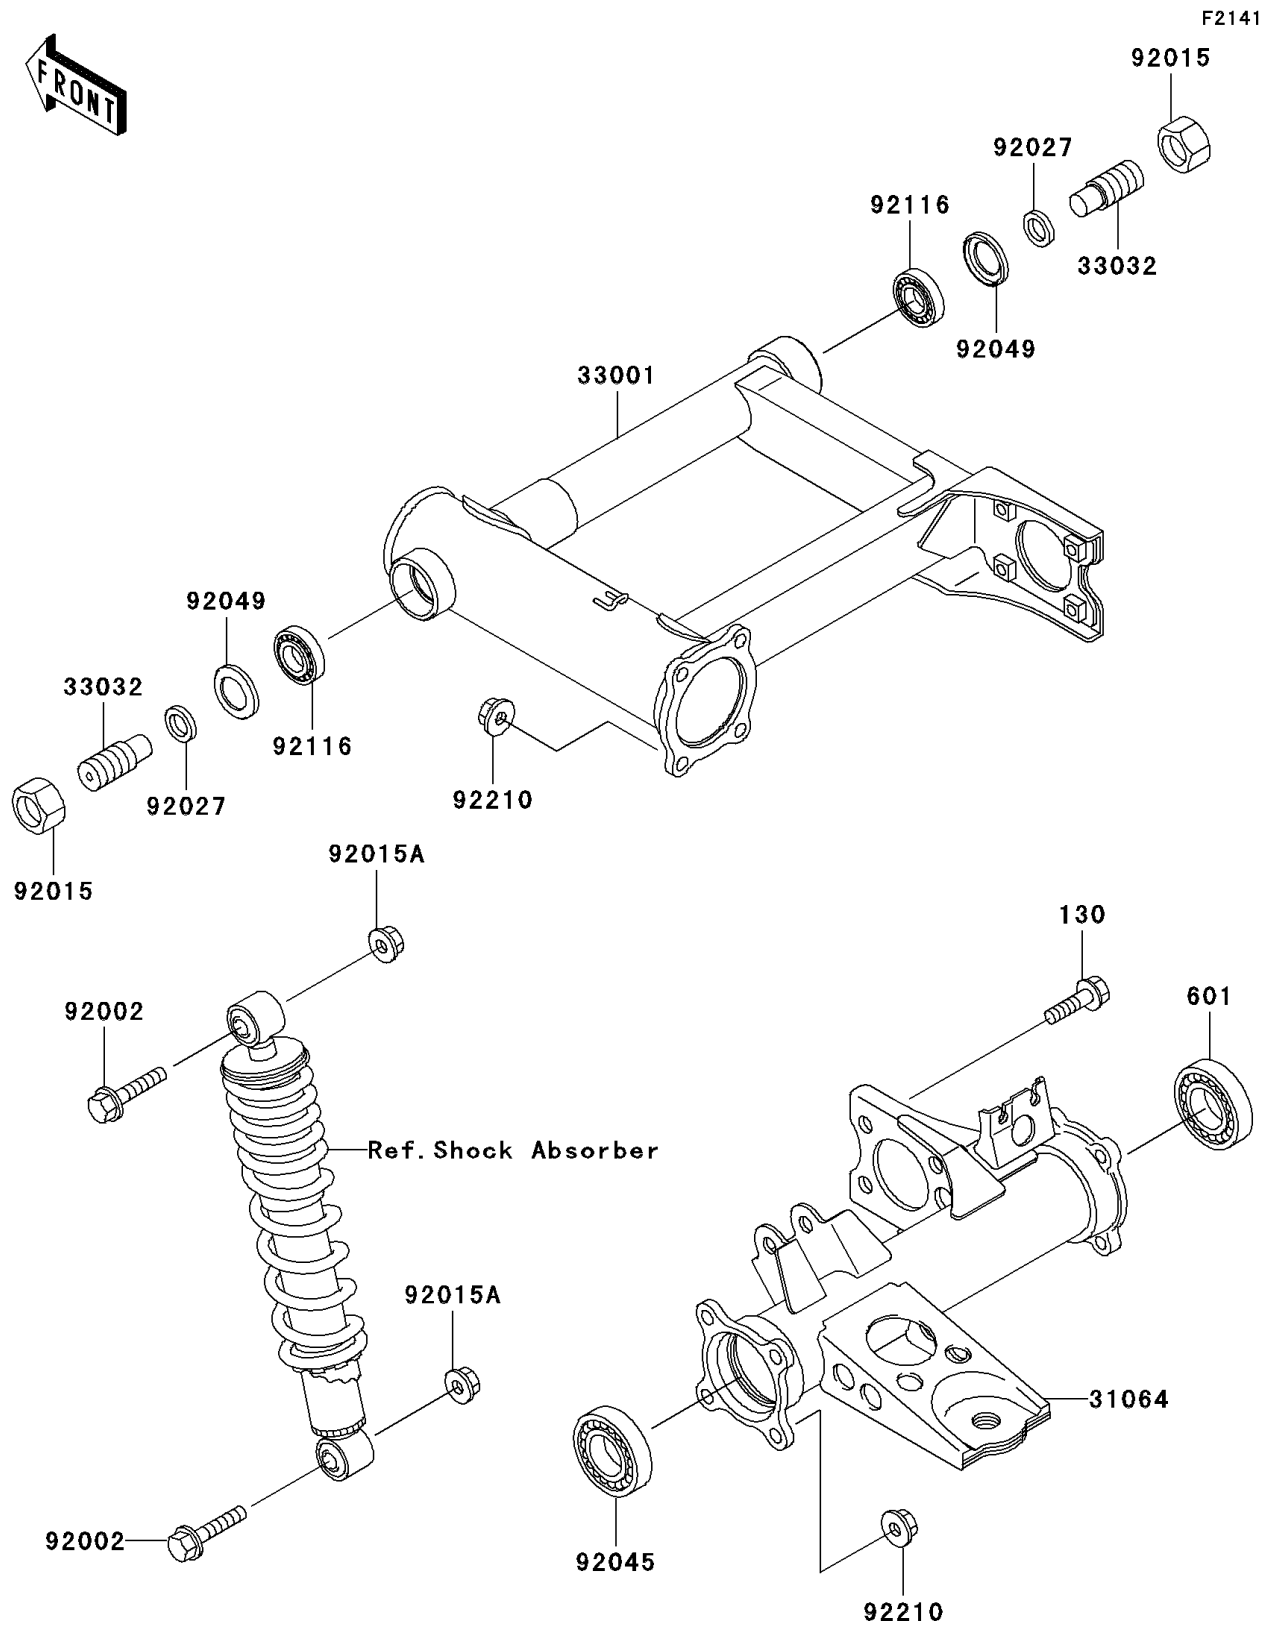

1999 Prairie 400

PARTS DIAGRAM

Swingarm

1999 Prairie 400

PARTS LIST

Swingarm

ITEM NAME

PART NUMBER

QUANTITY
